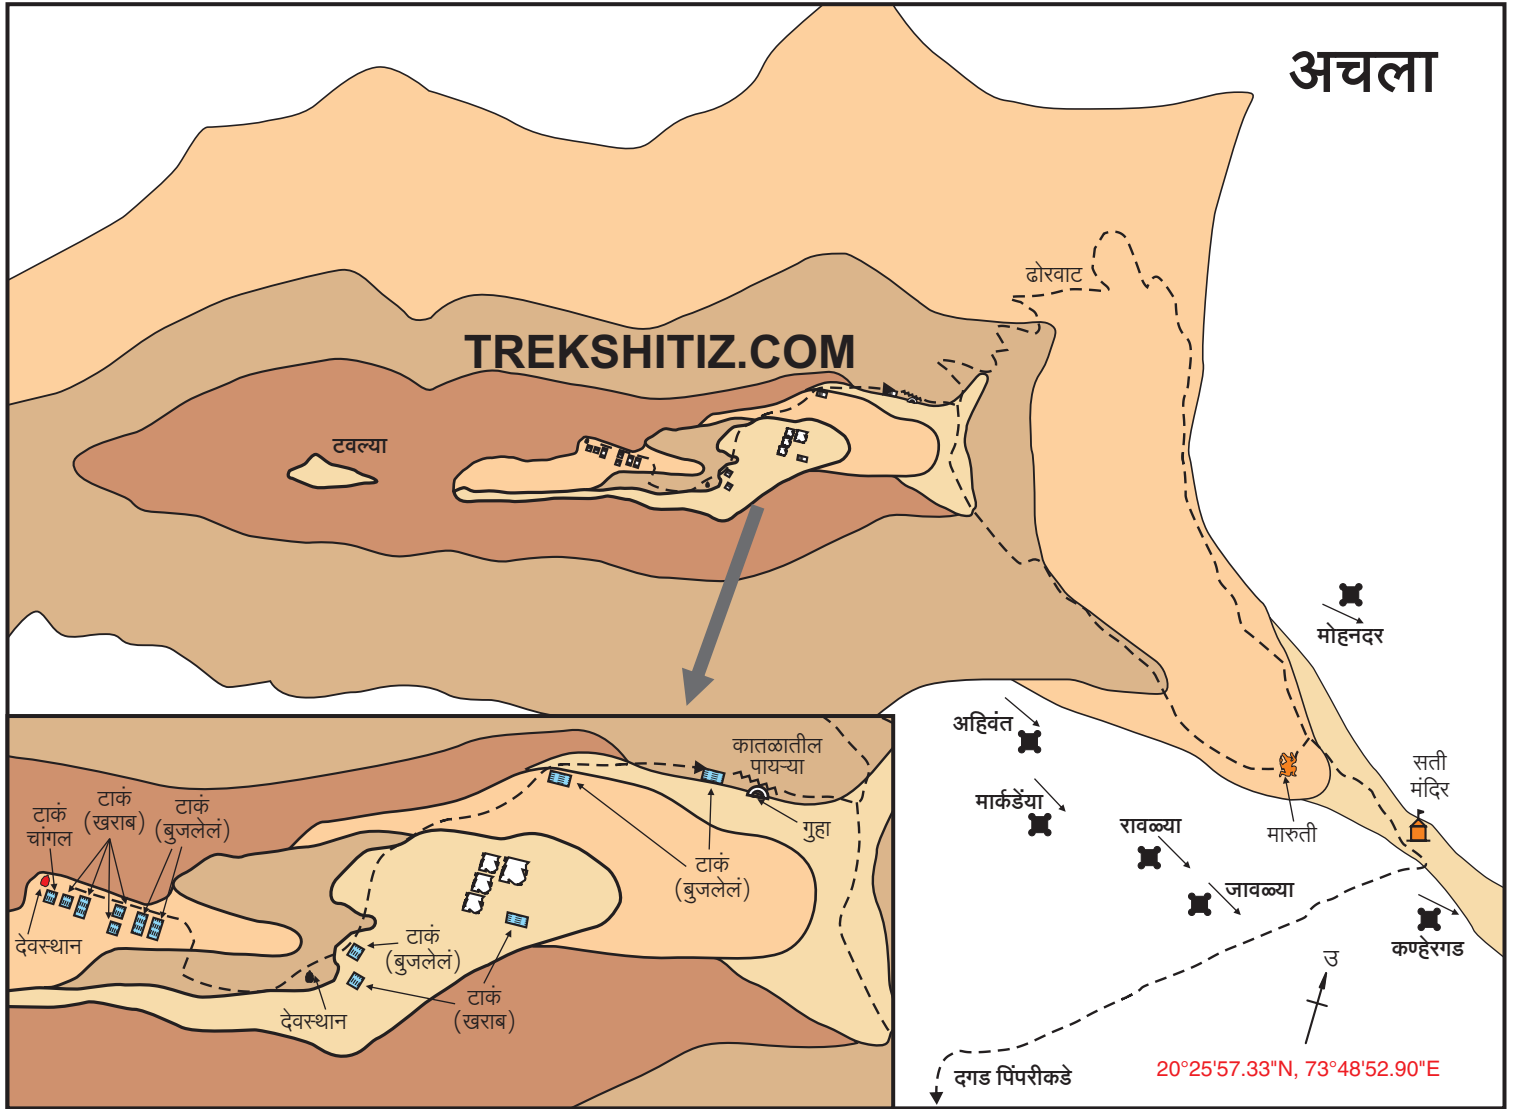

अचला

सदर नकाशा हा महेंद्र गोवेकर या नावाने 'नकाशातून दुर्गभ्रमंती' या पुस्तकासाठी कॉपीराईट आहे. हा नकाशा पुनःप्रकाशित करण्यासाठी परवानगी घेणे आवश्यक आहे. तसेच या नकाशावरील 'TREKSHITIZ.COM' हे नाव काढणे किंवा त्या जागी स्वतःचे नाव टाकून प्रकाशित करणे, हा गुन्हा आहे.