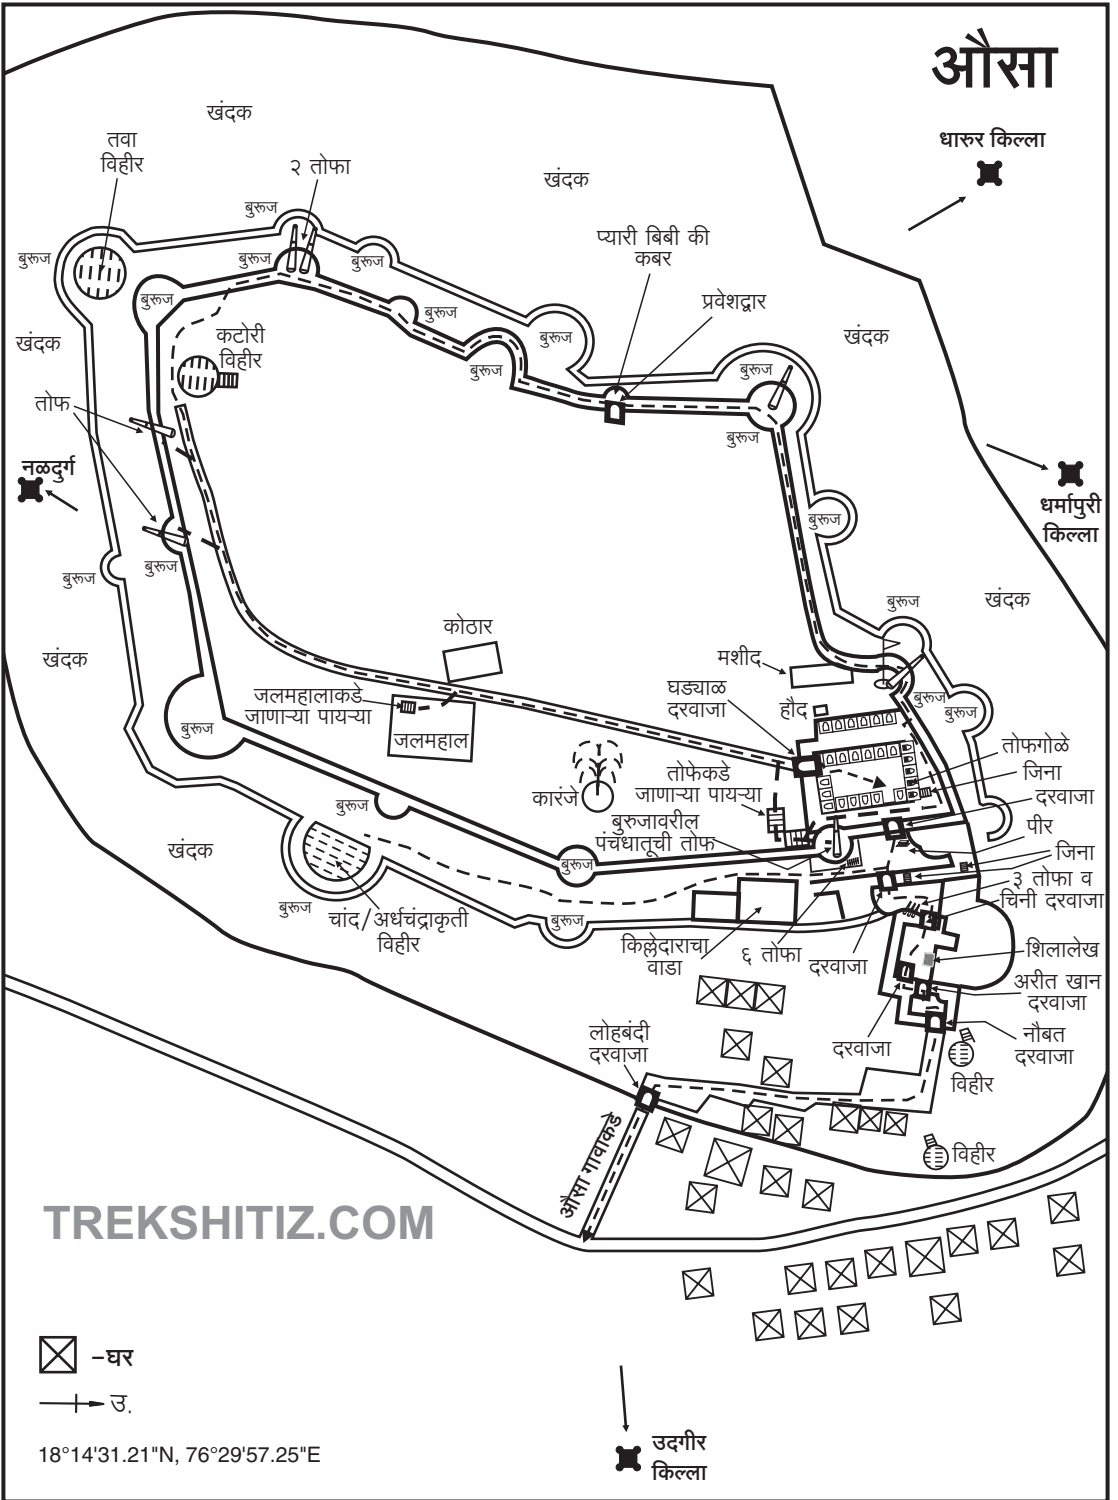

औसा

धारूर किल्ला

धर्मापुरी किल्ला

TREKSHITIZ.COM

⊠ - घर

→ उ.

18°14'31.21"N, 76°29'57.25"E

उदगीर किल्ला