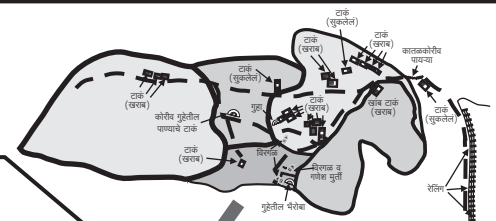

भैरवगड (शिरपुंजे)

हरिश्चंद्रगड

कलाडगड

भैरवगड (कोथळे)

TREKSHITIZ.COM

19°28'9.69"N, 73°46'56.97"E

शिरापुंजे