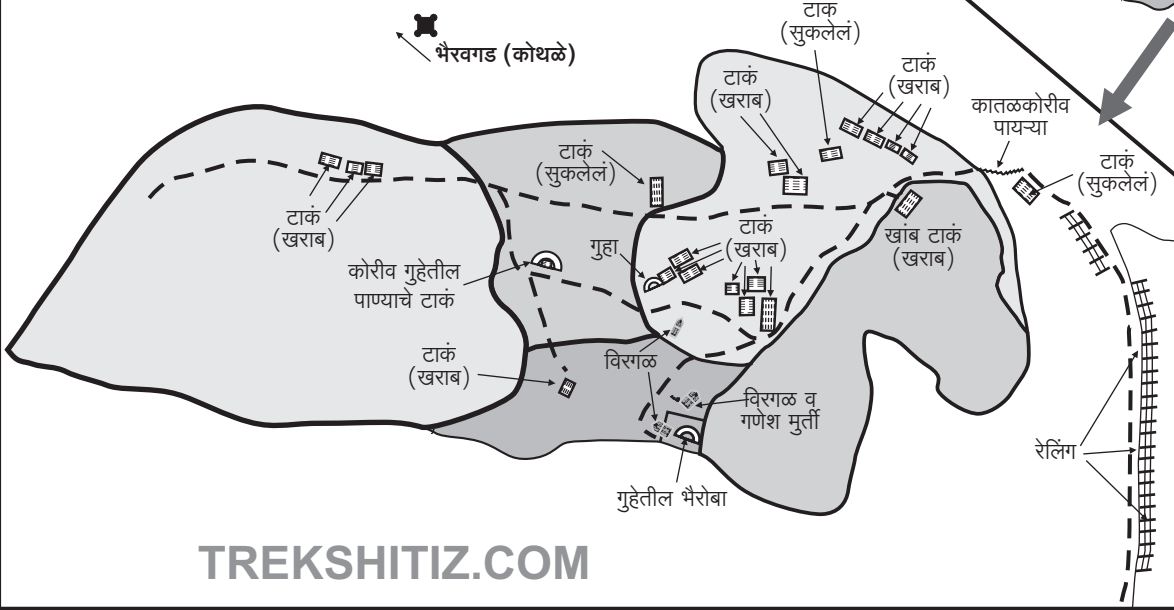

भैरवगड (शिरपुंजे)

हरिश्चंद्रगड

कलाडगड

भैरवगड (कोथळे)

TREKSHITIZ.COM

19°28'9.69"N, 73°46'56.97"E

शिरापुंजे