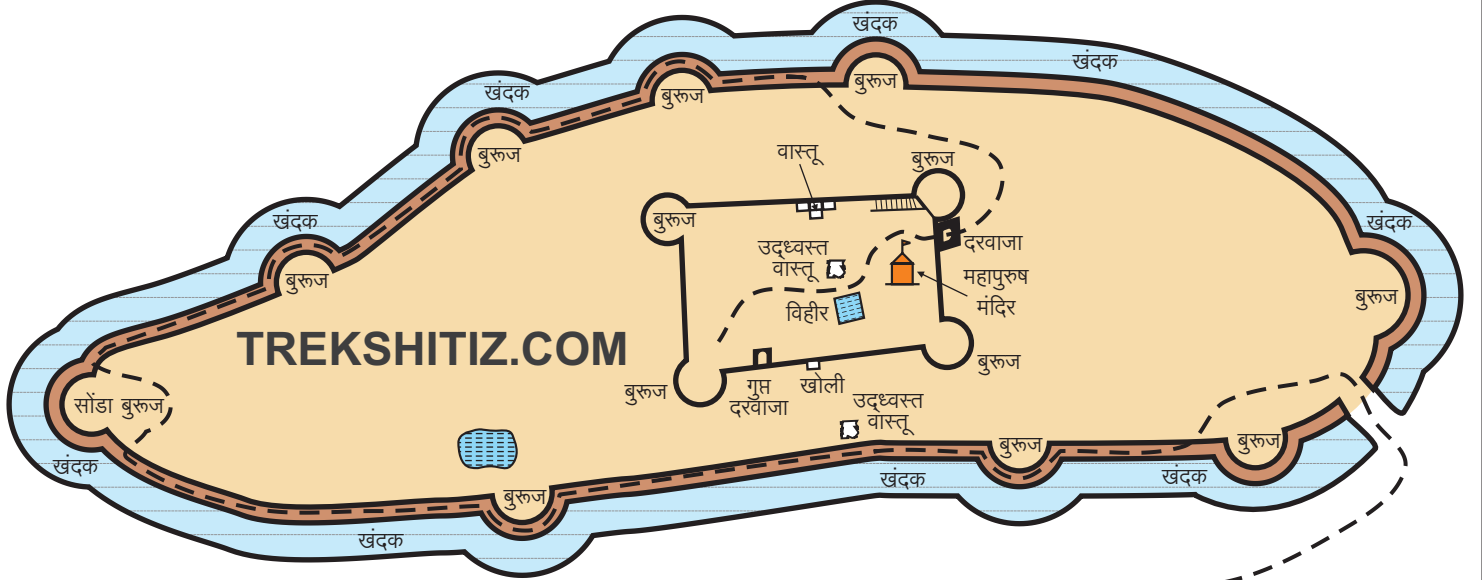

भरतगड

TREKSHITIZ.COM

मसुरेकडे

16°10'19.66"N, 73°29'56.86"E

सदर नकाशा हा महेंद्र गोवेकर या नावाने 'नकाशातून दुर्गभ्रमंती' या पुस्तकासाठी कॉपीराईट आहे. हा नकाशा पुनःप्रकाशित करण्यासाठी परवानगी घेणे आवश्यक आहे. तसेच या नकाशावरील 'TREKSHITIZ.COM' हे नाव काढणे किंवा त्या जागी स्वतःचे नाव टाकून प्रकाशित करणे, हा गुन्हा आहे.