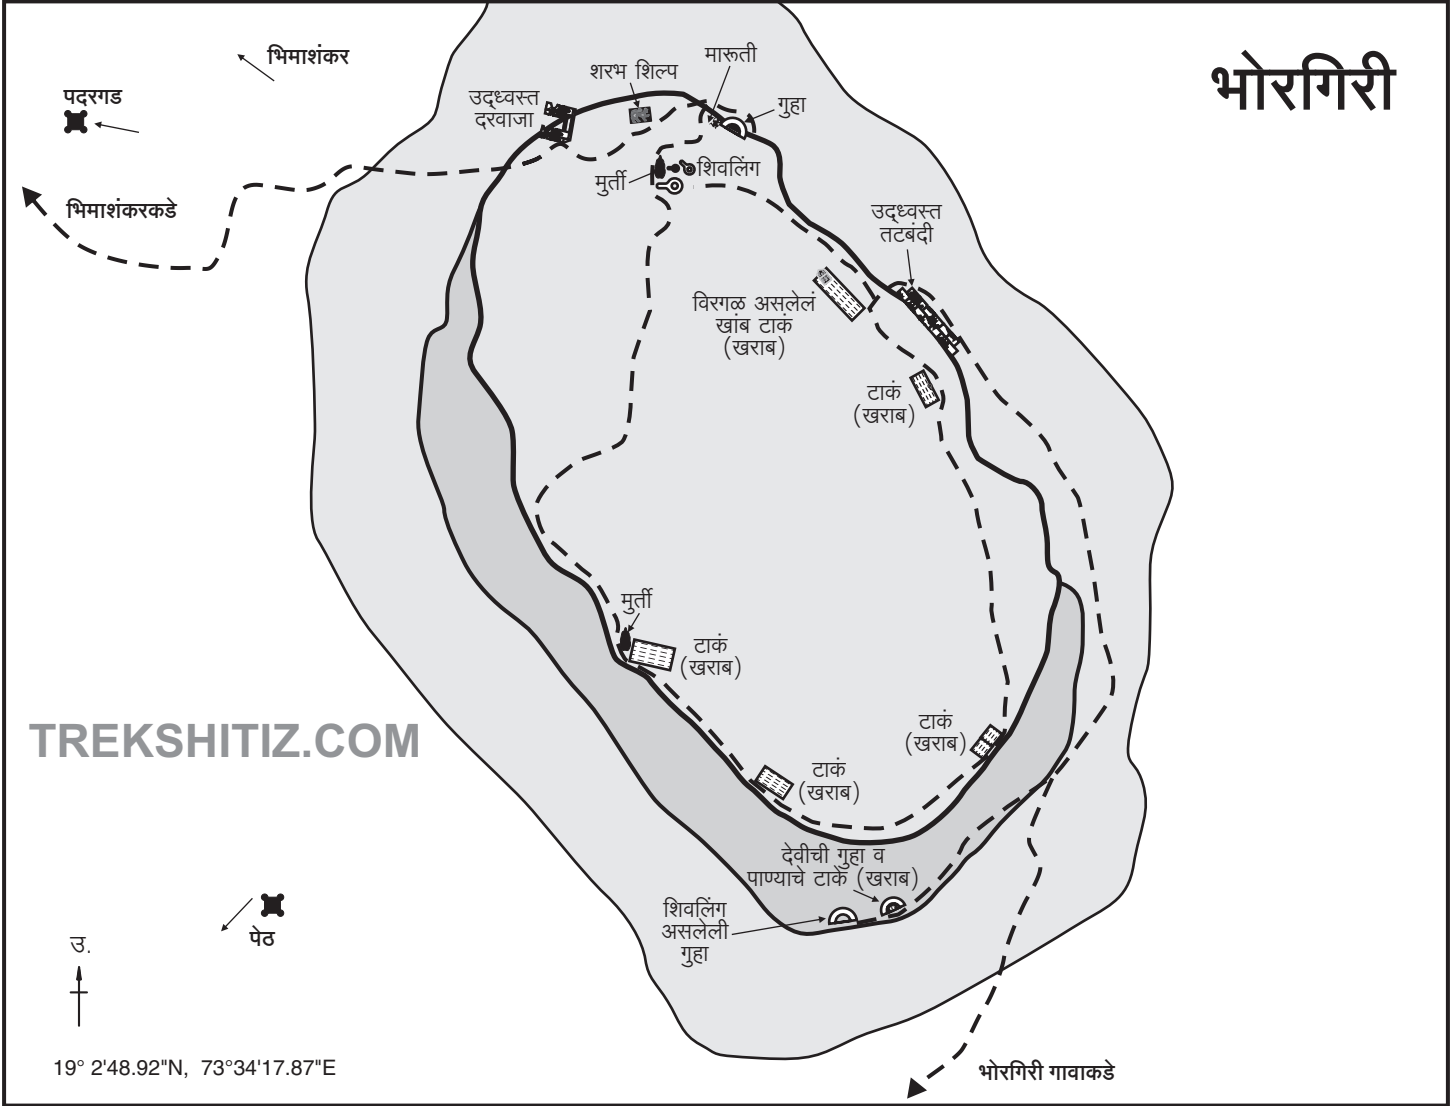

भोरगिरी

19° 2'48.92"N, 73°34'17.87"E