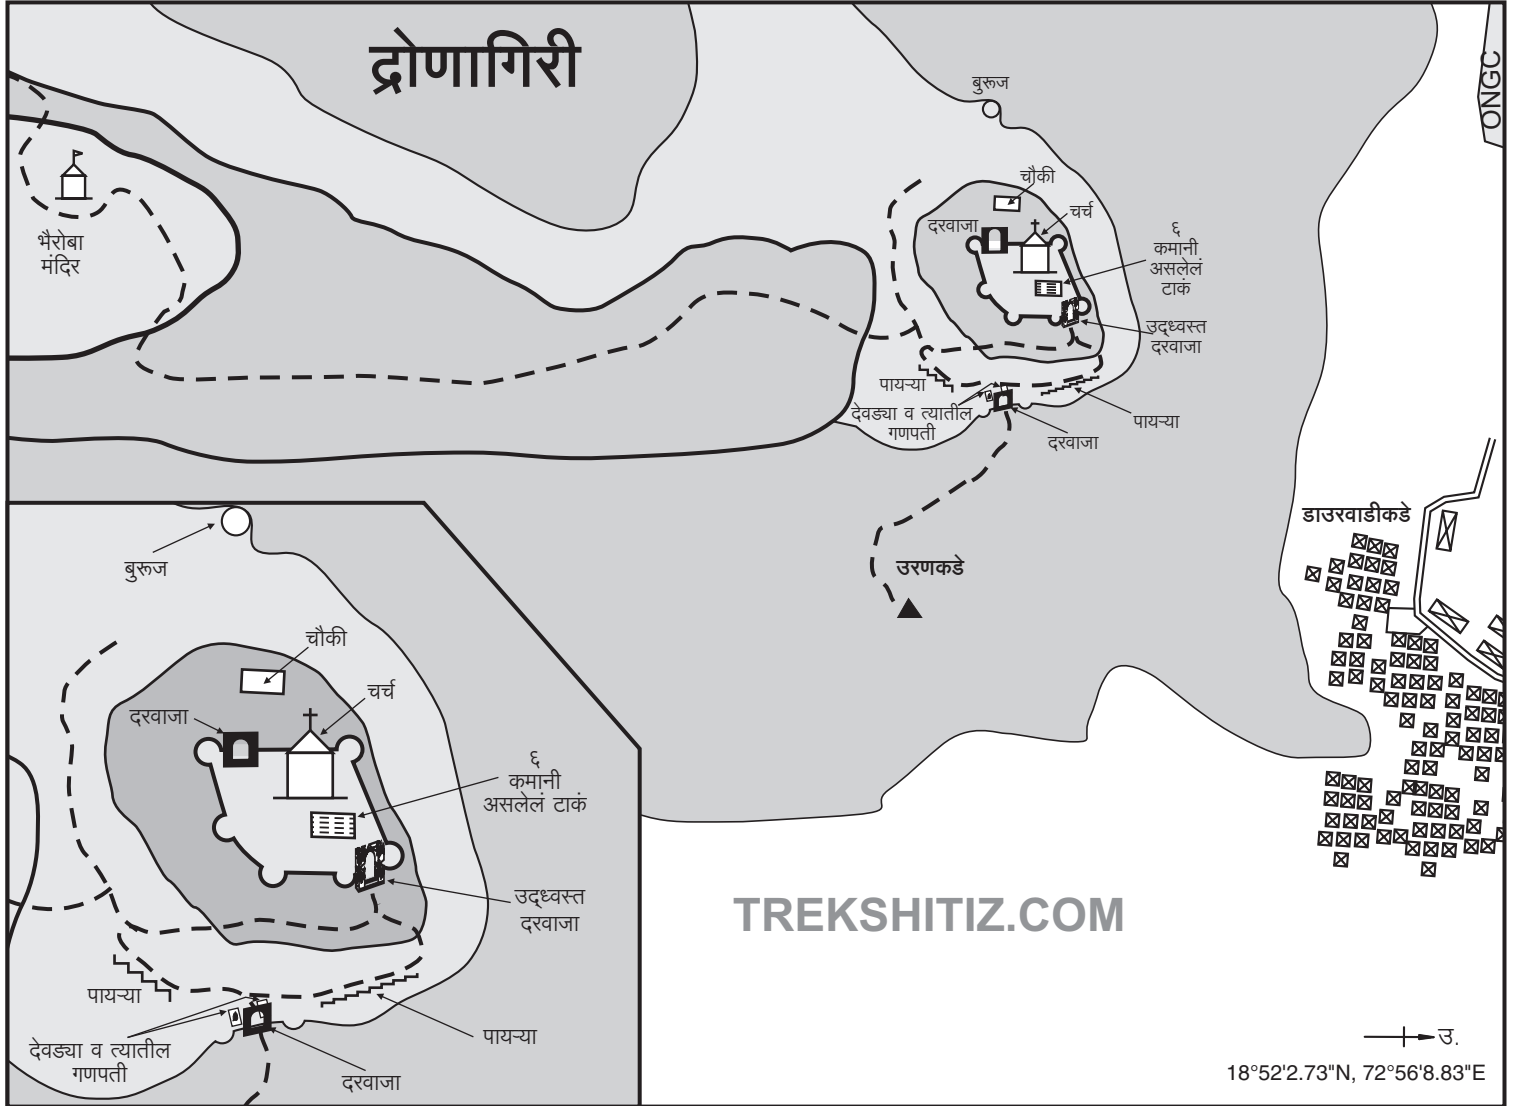

# द्रोणागिरी

TREKSHITIZ.COM

18°52'2.73"N, 72°56'8.83"E