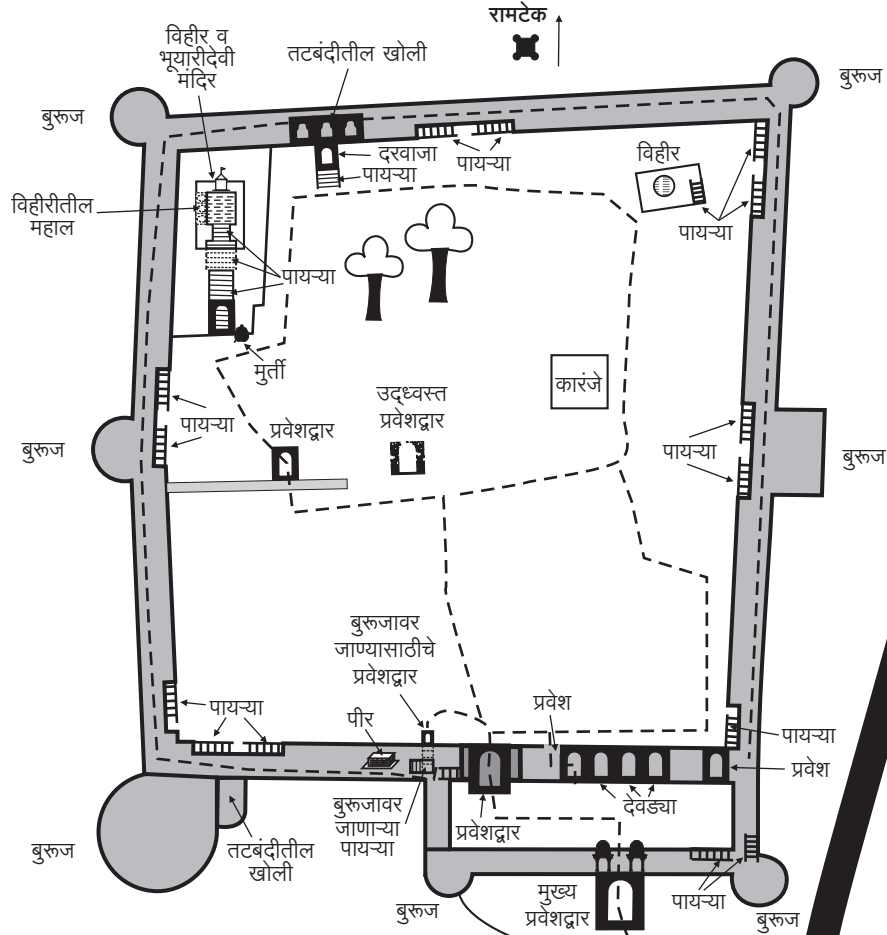

नगरधन

21°20'13.66"N, 79°18'56.33"E

नगरधन
गावाकडे