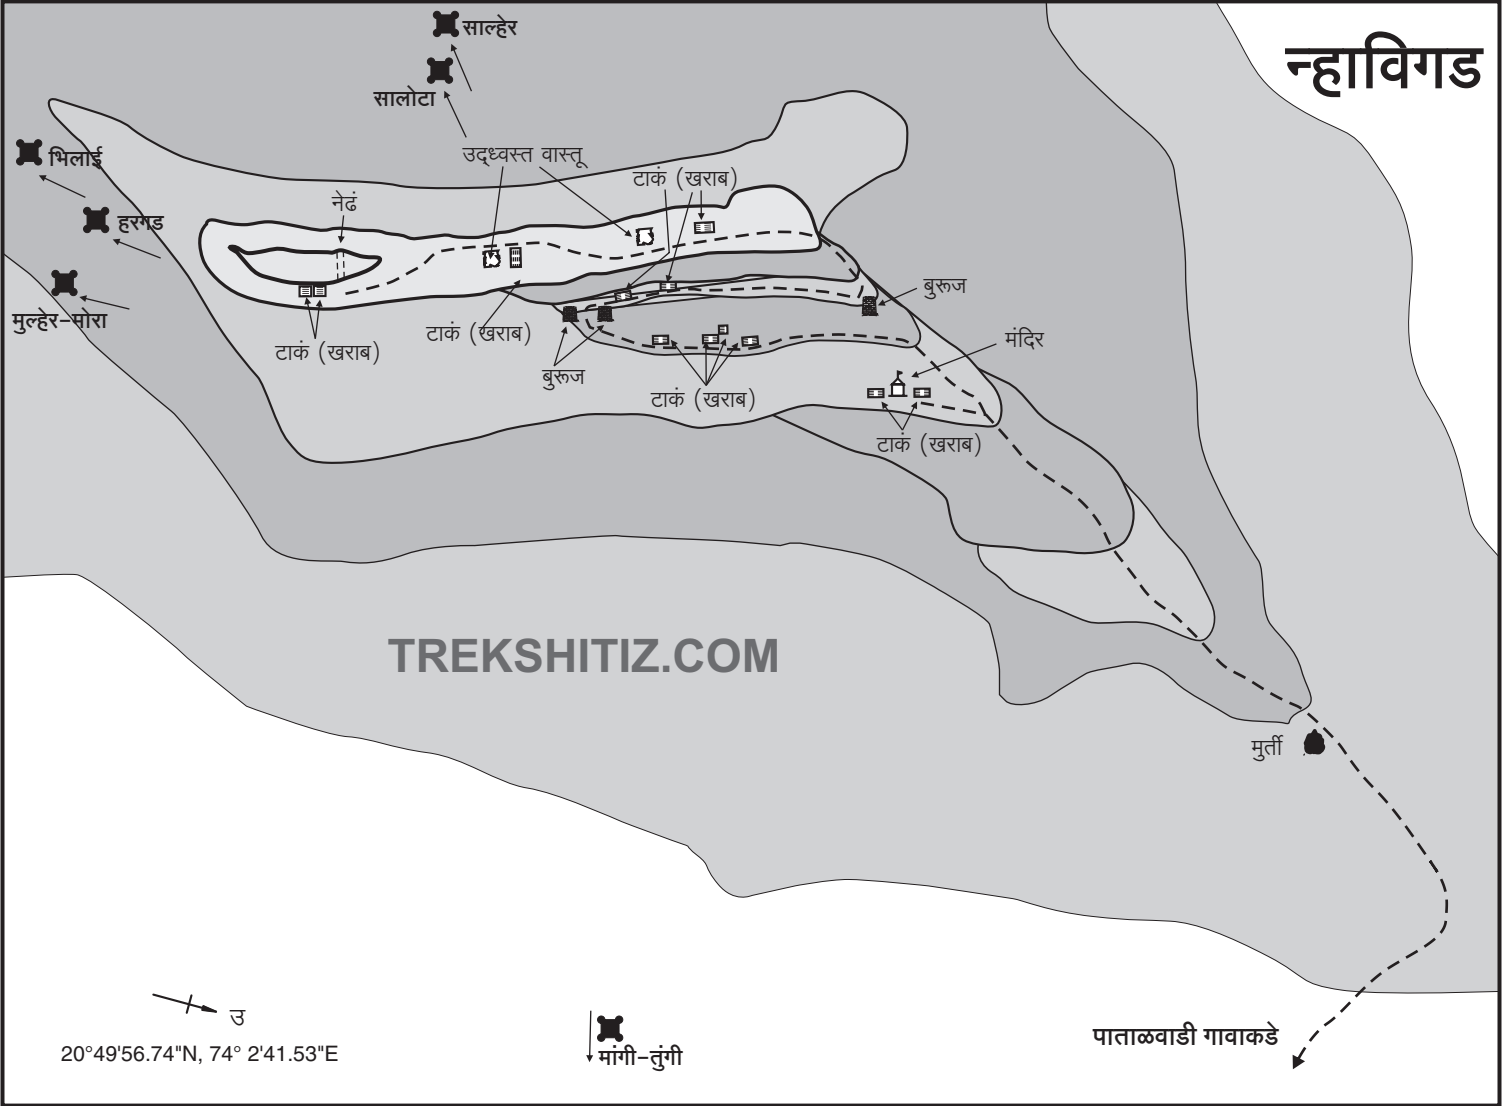

# न्ह्हाविगड

20°49'56.74"N, 74° 2'41.53"E

मांगी-तुंगी

पाताळवाडी गावाकडे