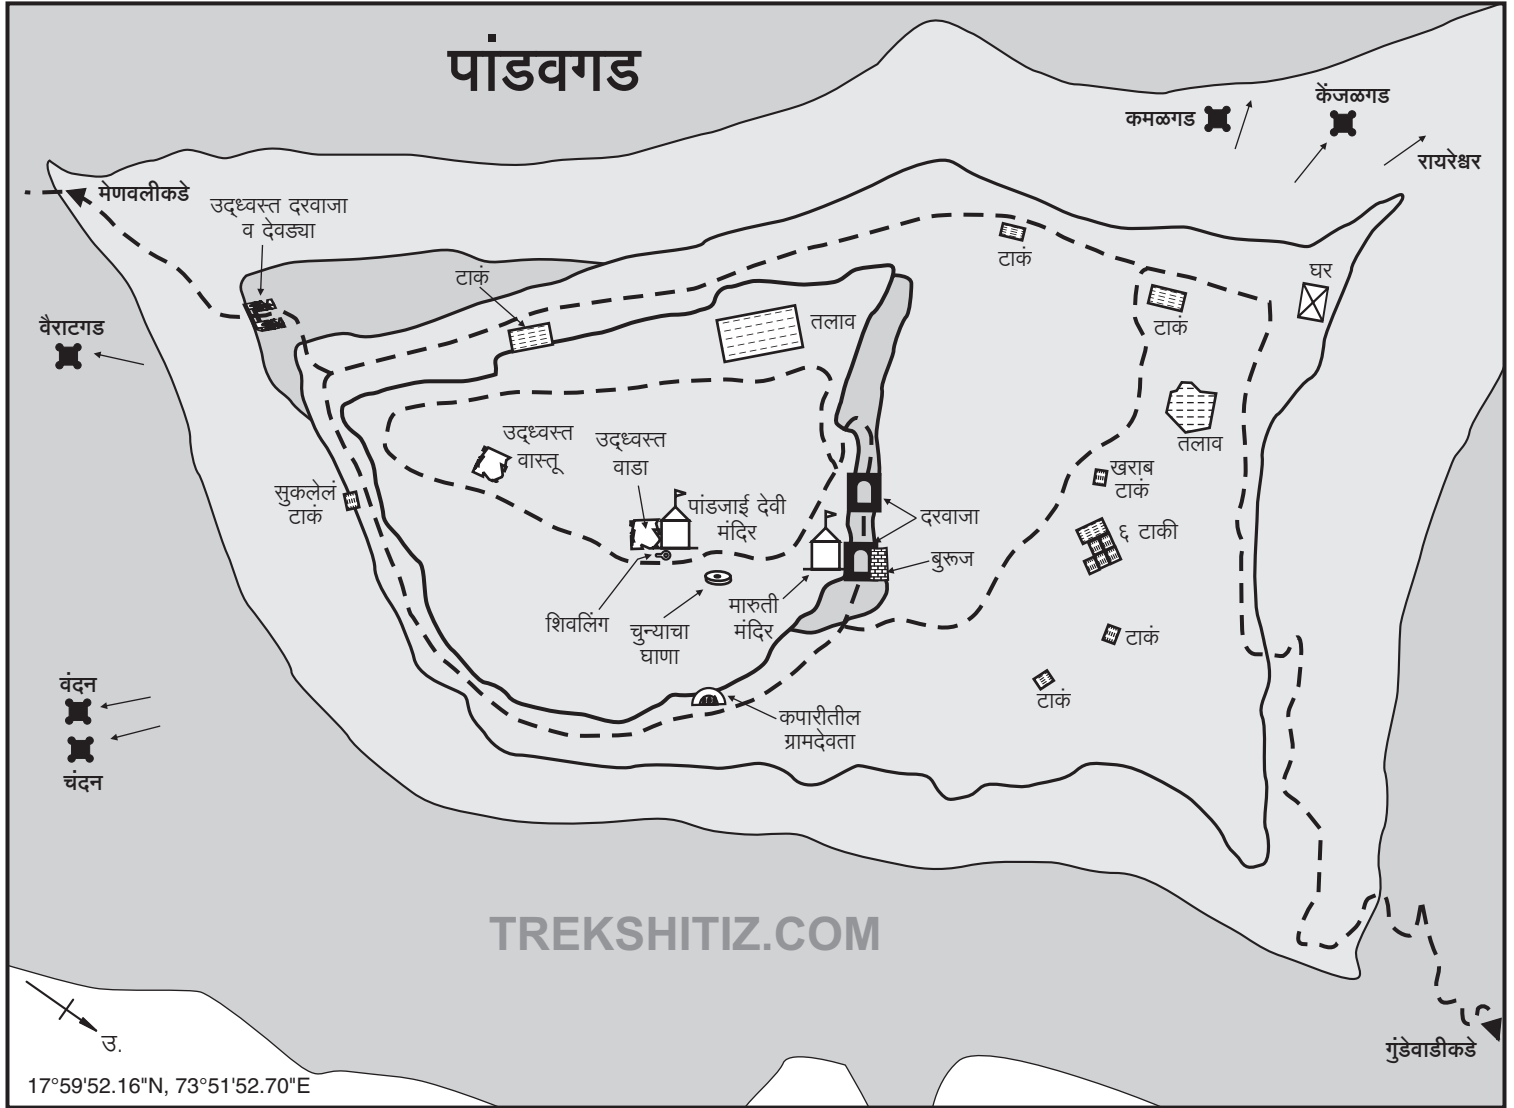

पांडवगड

TREKSHITIZ.COM

17°59'52.16"N, 73°51'52.70"E