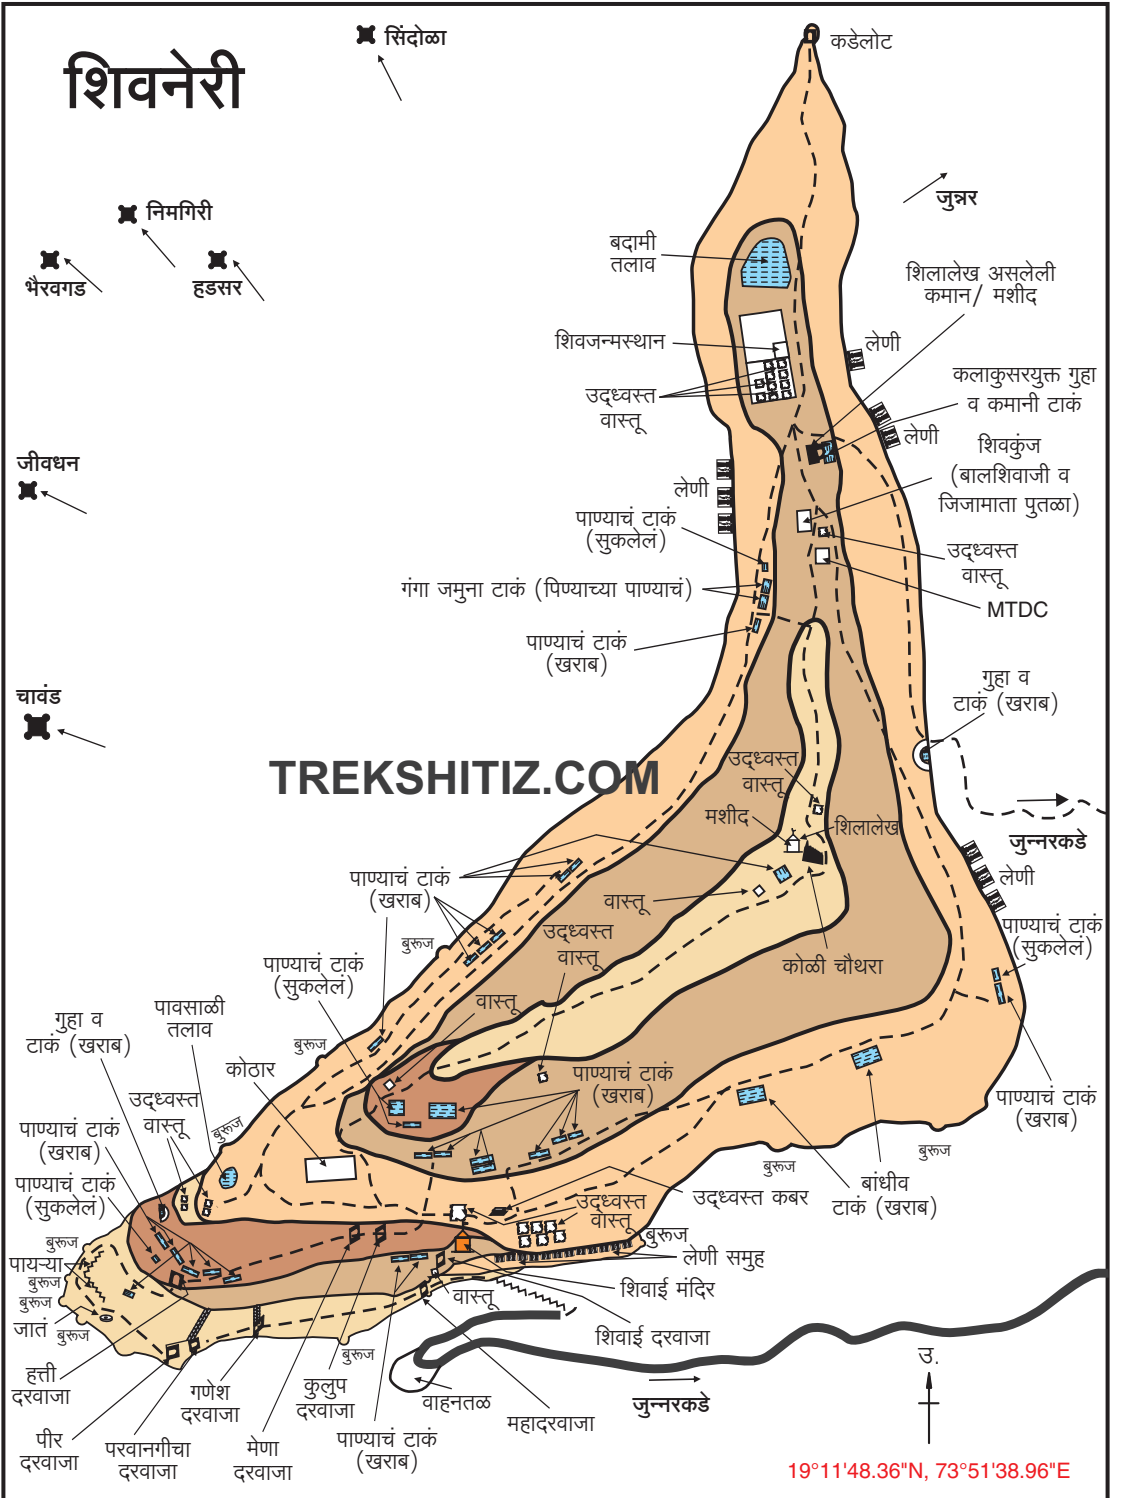

शिवनेरी

सदर नकाशा हा महेंद्र गोवेकर या नावाने 'नकाशातून दुर्गभमंती' या पुस्तकासाठी कॉपीराईट आहे. हा नकाशा पुनःप्रकाशित करण्यासाठी परवानगी घेणे आवश्यक आहे. तसेच या नकाशावरील 'TREKSHITIZ.COM' हे नाव काढणे किंवा त्या जागी स्वतःचे नाव टाकून प्रकाशित करणे, हा गुन्हा आहे.