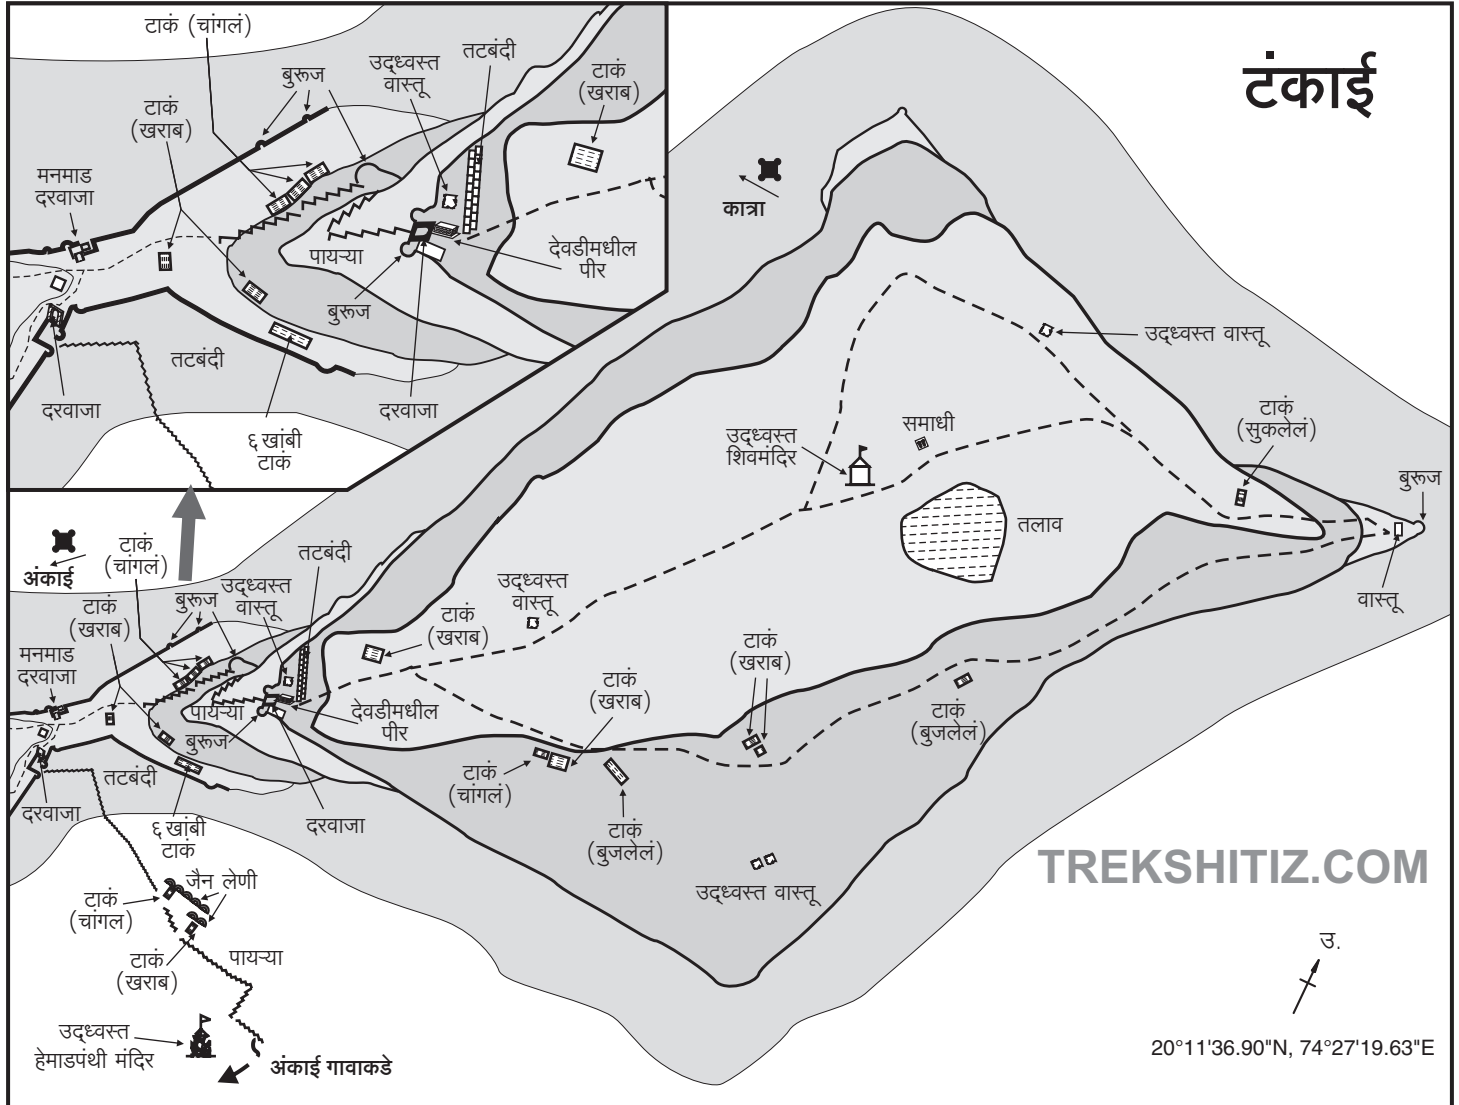

टंकाई

TREKSHITIZ.COM

20°11'36.90"N, 74°27'19.63"E