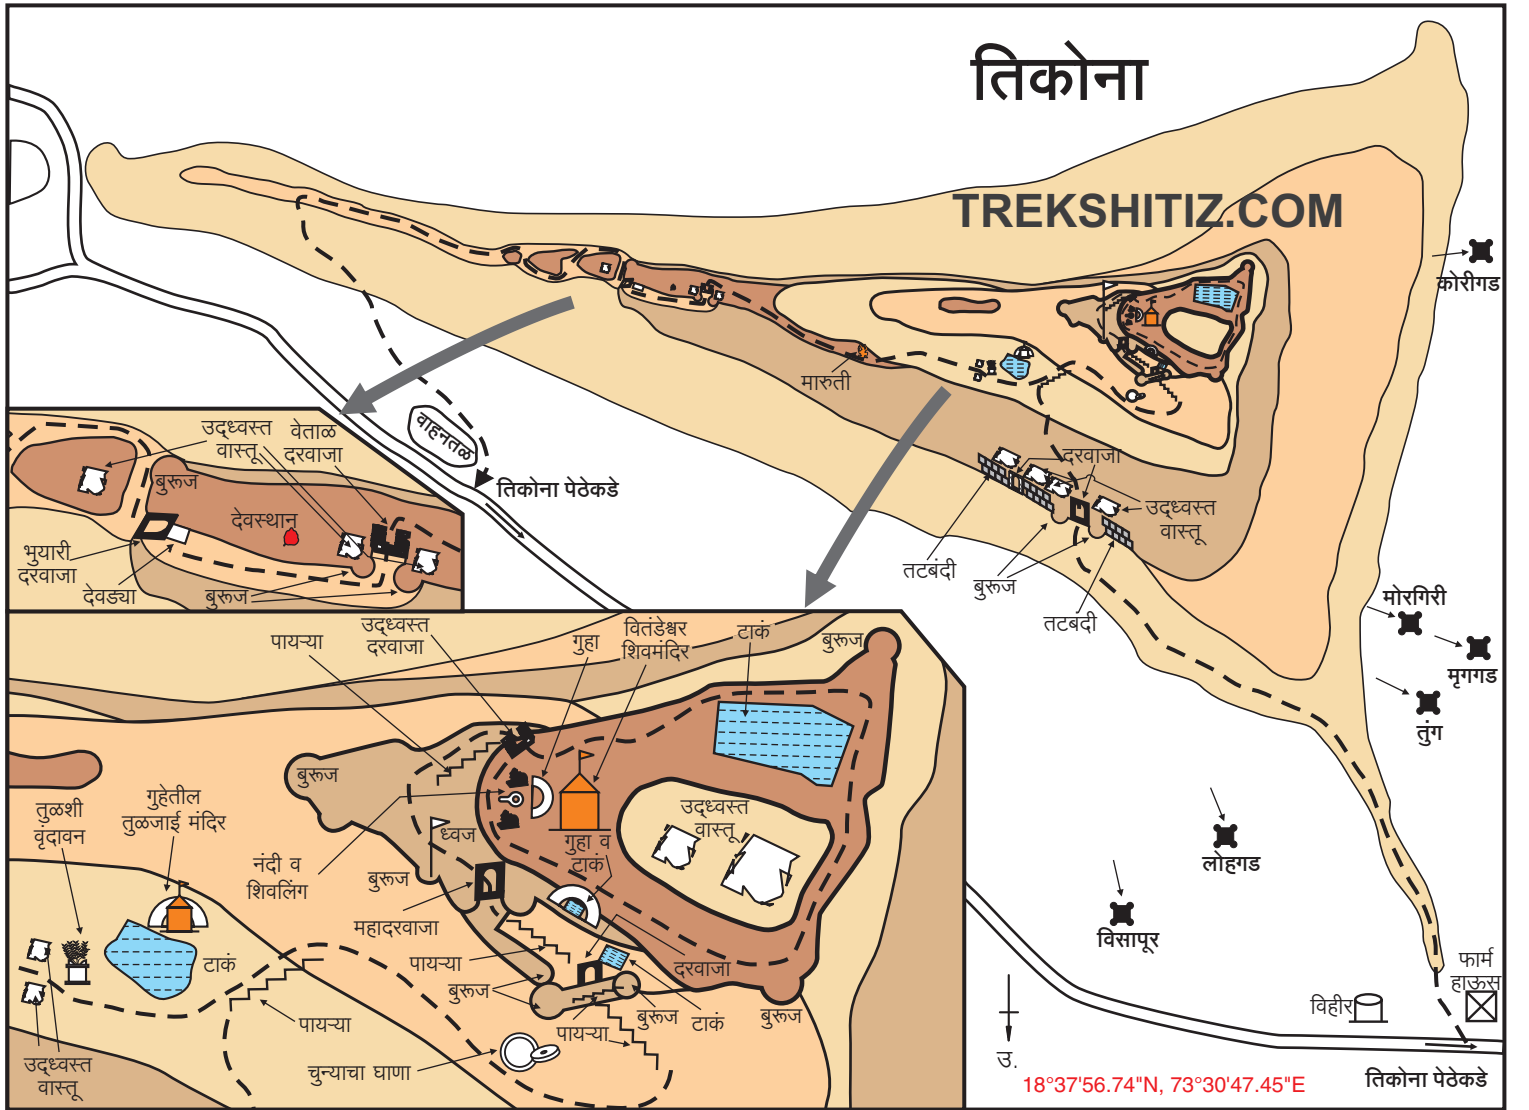

तिकोना

TREKSHITIZ.COM

18°37'56.74"N, 73°30'47.45"E

तिकोना पेठेकडे

सदर नकाशा हा महेंद्र गोवेकर या नावाने 'नकाशातून दुर्गभ्रमंती' या पुस्तकासाठी कॉपीराईट आहे. हा नकाशा पुनःप्रकाशित करण्यासाठी परवानगी घेणे आवश्यक आहे. तसेच या नकाशावरील 'TREKSHITIZ.COM' हे नाव काढणे किंवा त्या जागी स्वतःचे नाव टाकून प्रकाशित करणे, हा गुऱ्हा आहे.