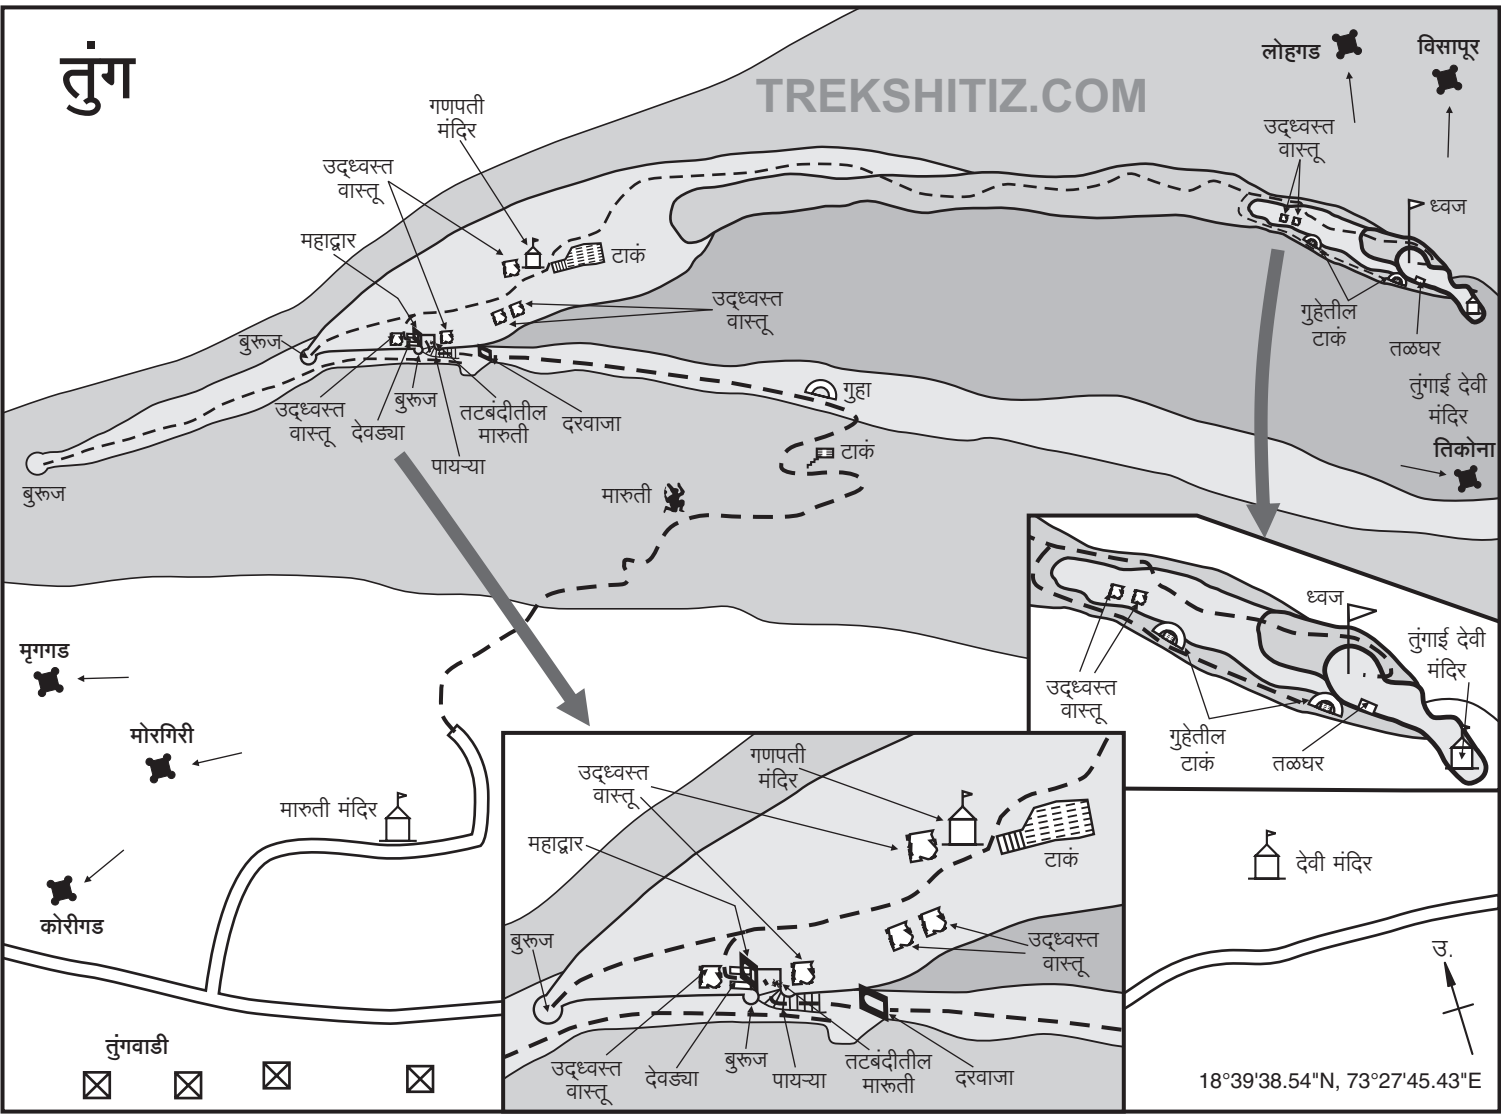

# तुंग

TREKSHITIZ.COM

18°39'38.54"N, 73°27'45.43"E