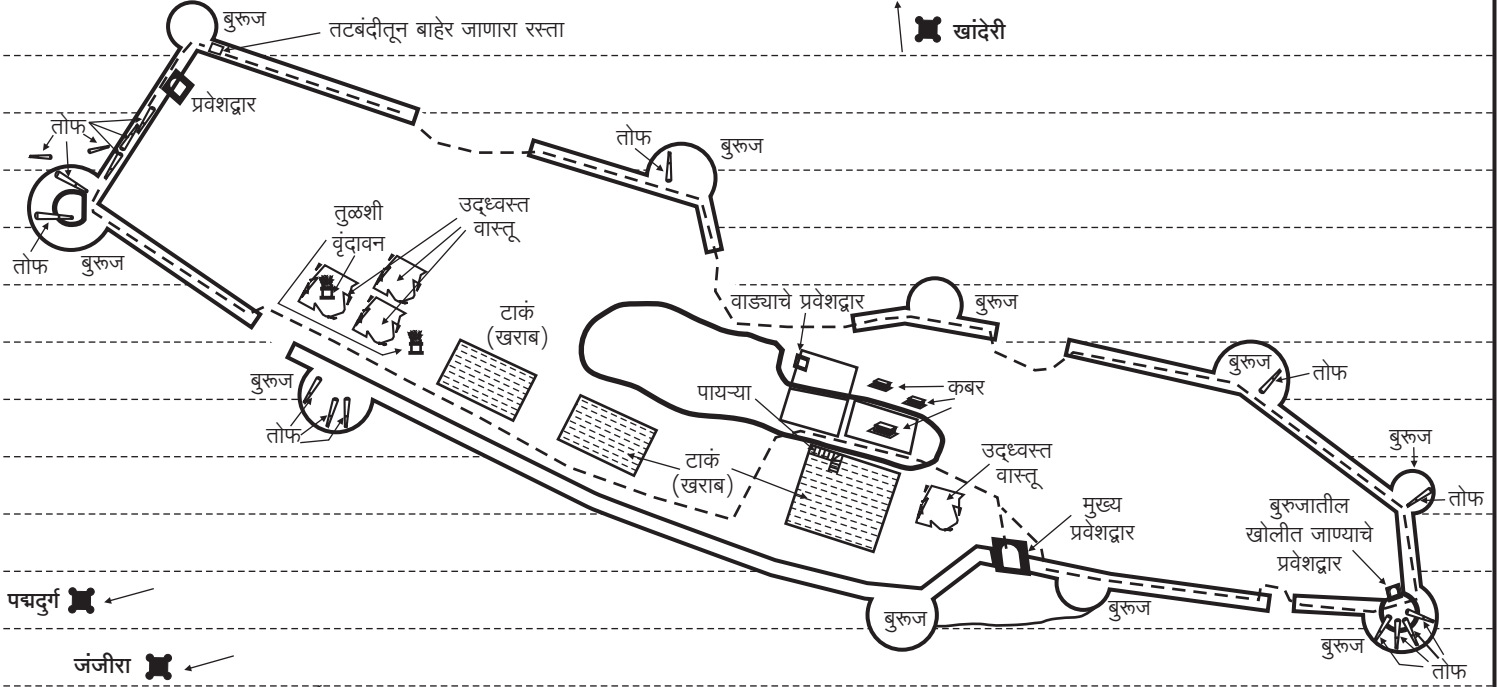

# उंदेरी

TREKSHITIZ.COM

↓ थळ गाव

→ उ.

18°42'25.69"N, 72°50'33.42"E