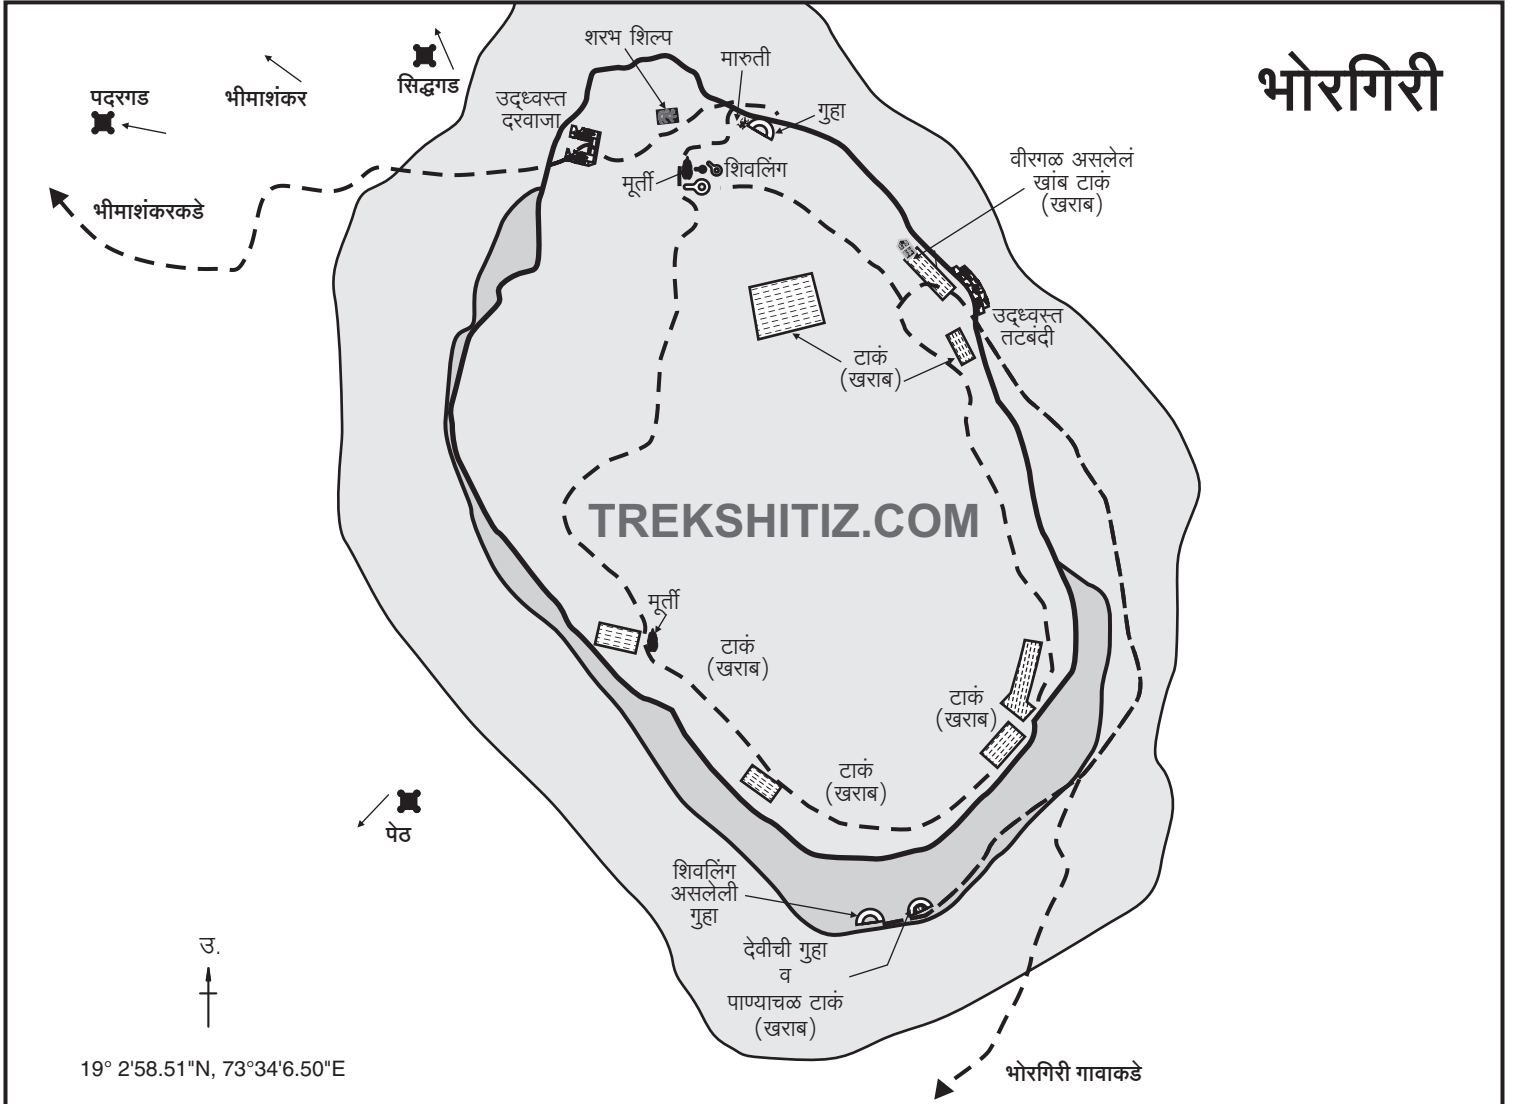

भोरगिरी

19° 2'58.51"N, 73°34'6.50"E