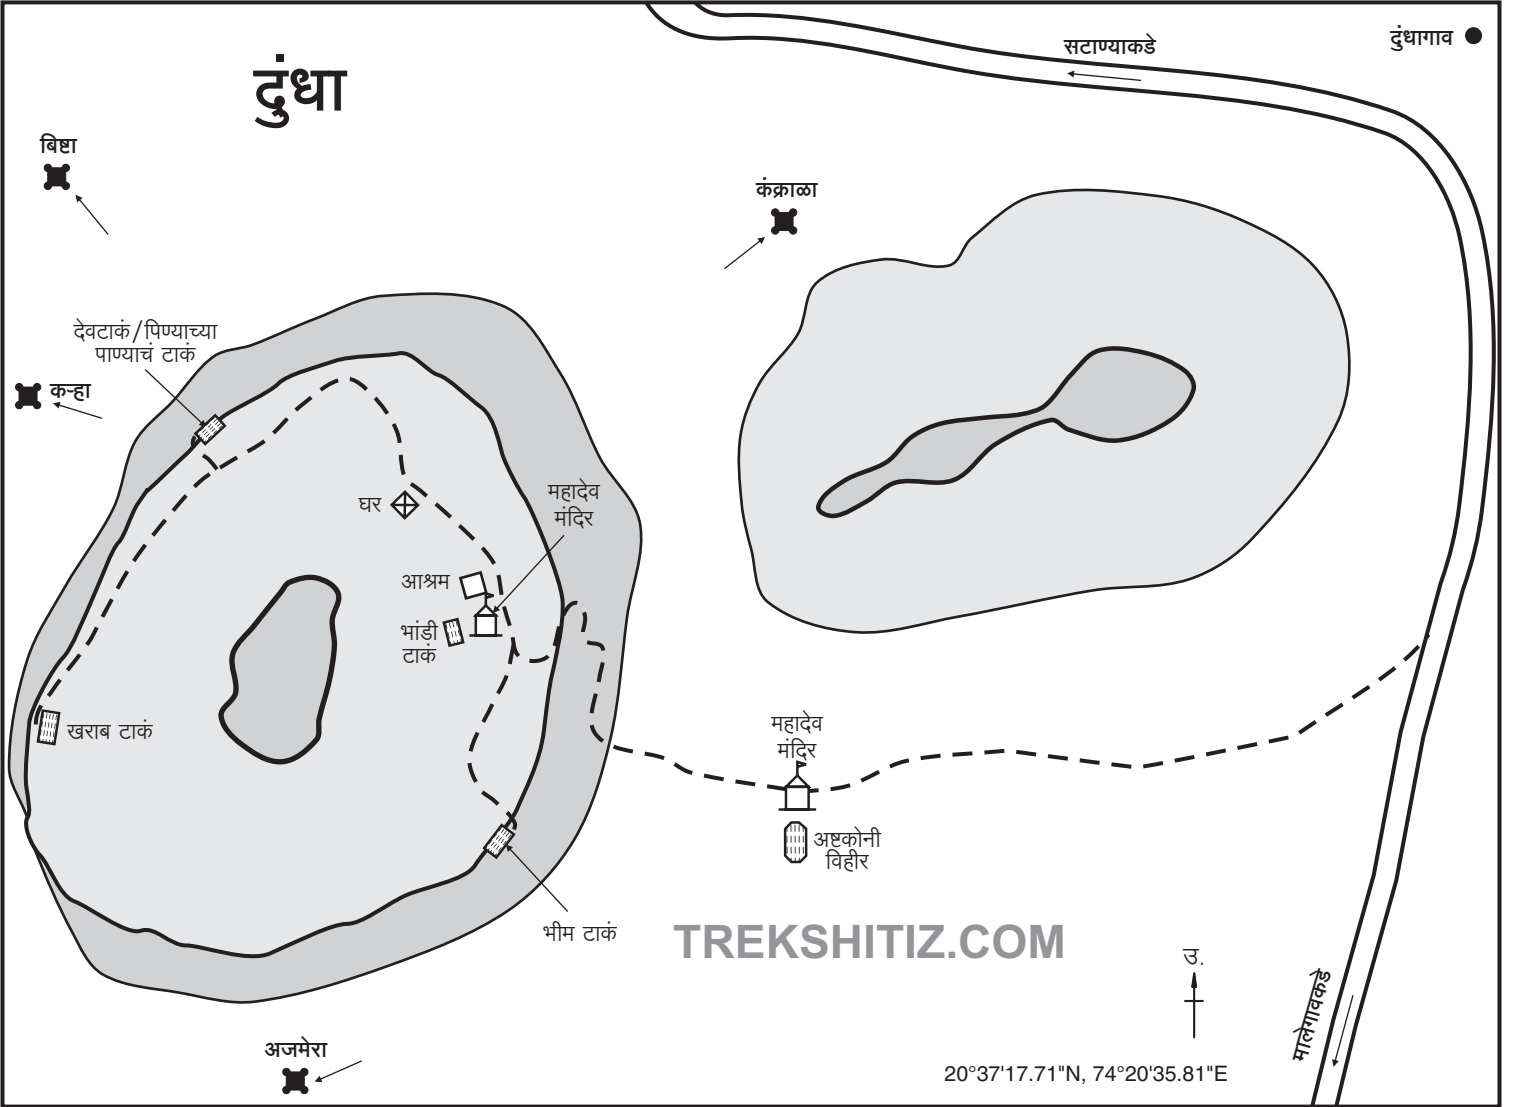

# दुंधा

TREKSHITIZ.COM

20°37'17.71"N, 74°20'35.81"E