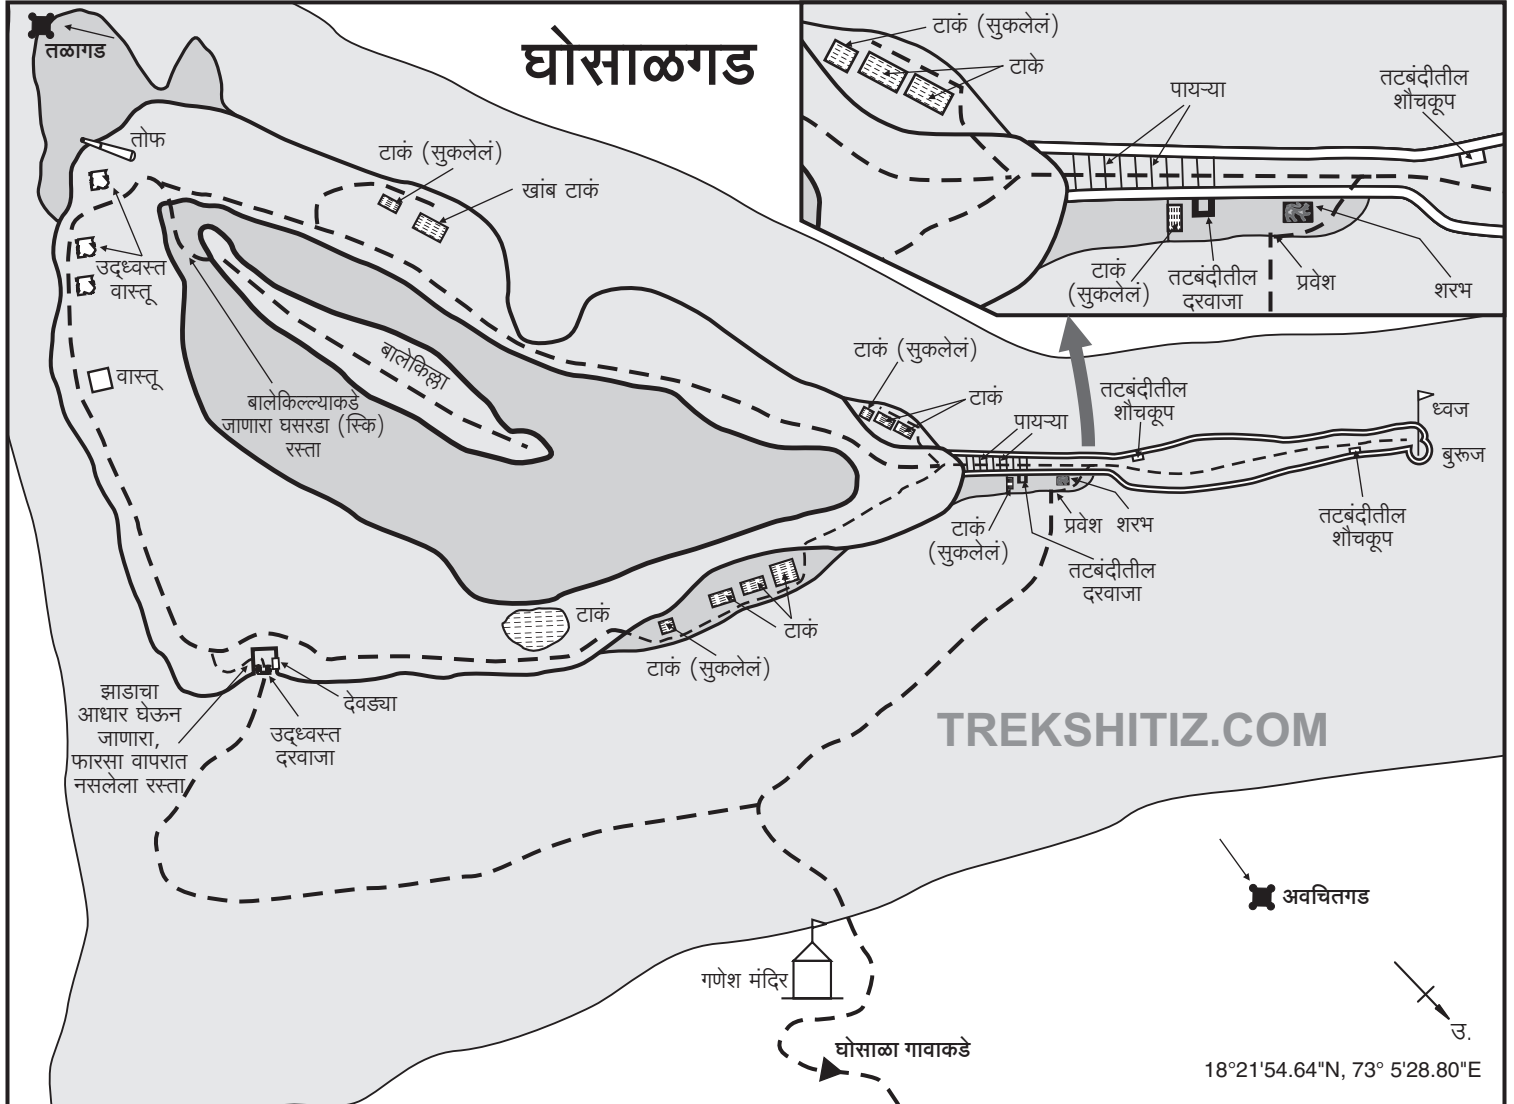

घोसाळगड

TREKSHITIZ.COM

18°21'54.64"N, 73° 5'28.80"E