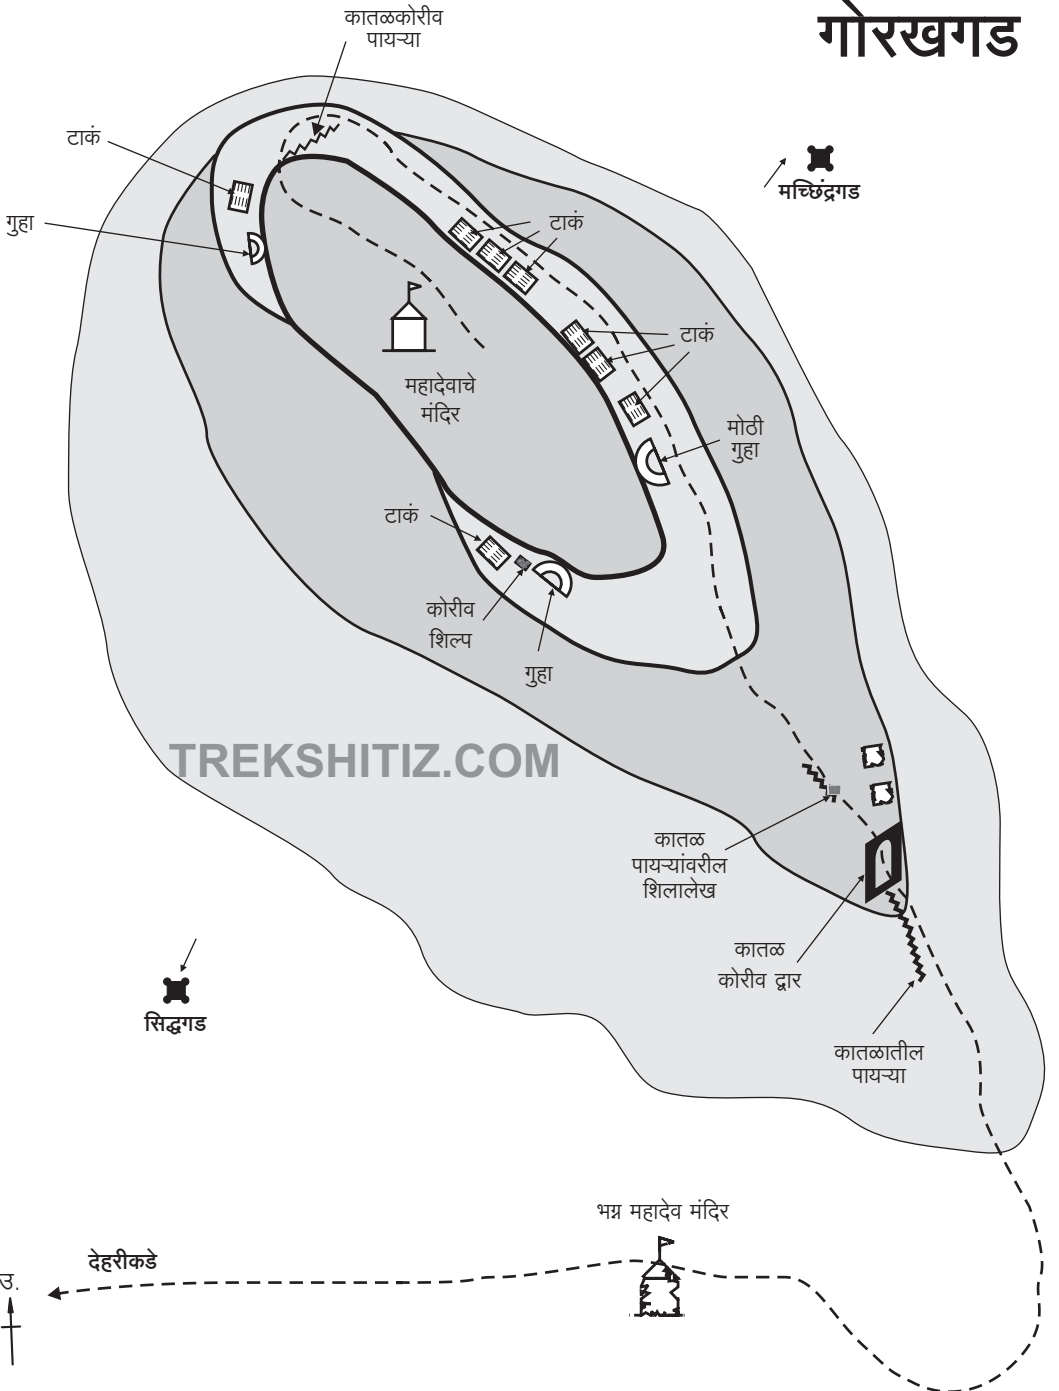

# गोरखगड

19°11'30.18"N, 73°32'27.86"E