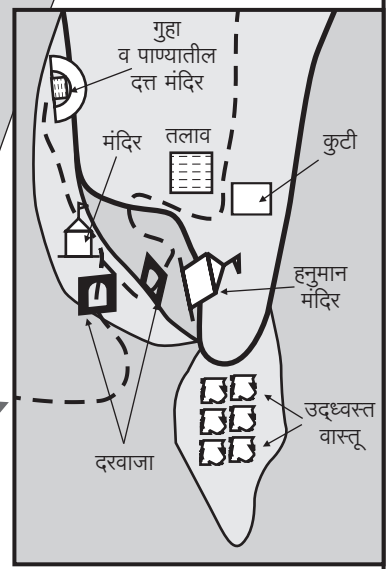

तलाव

कुटी

मंदिर

हनुमान मंदिर

उद्धवस्त वास्तू

दरवाजा

नांदगिरीकडे

संतोषगड

चंदन

चंदन

वैराटगड

17°46'42.16"N, 74° 7'32.80"E