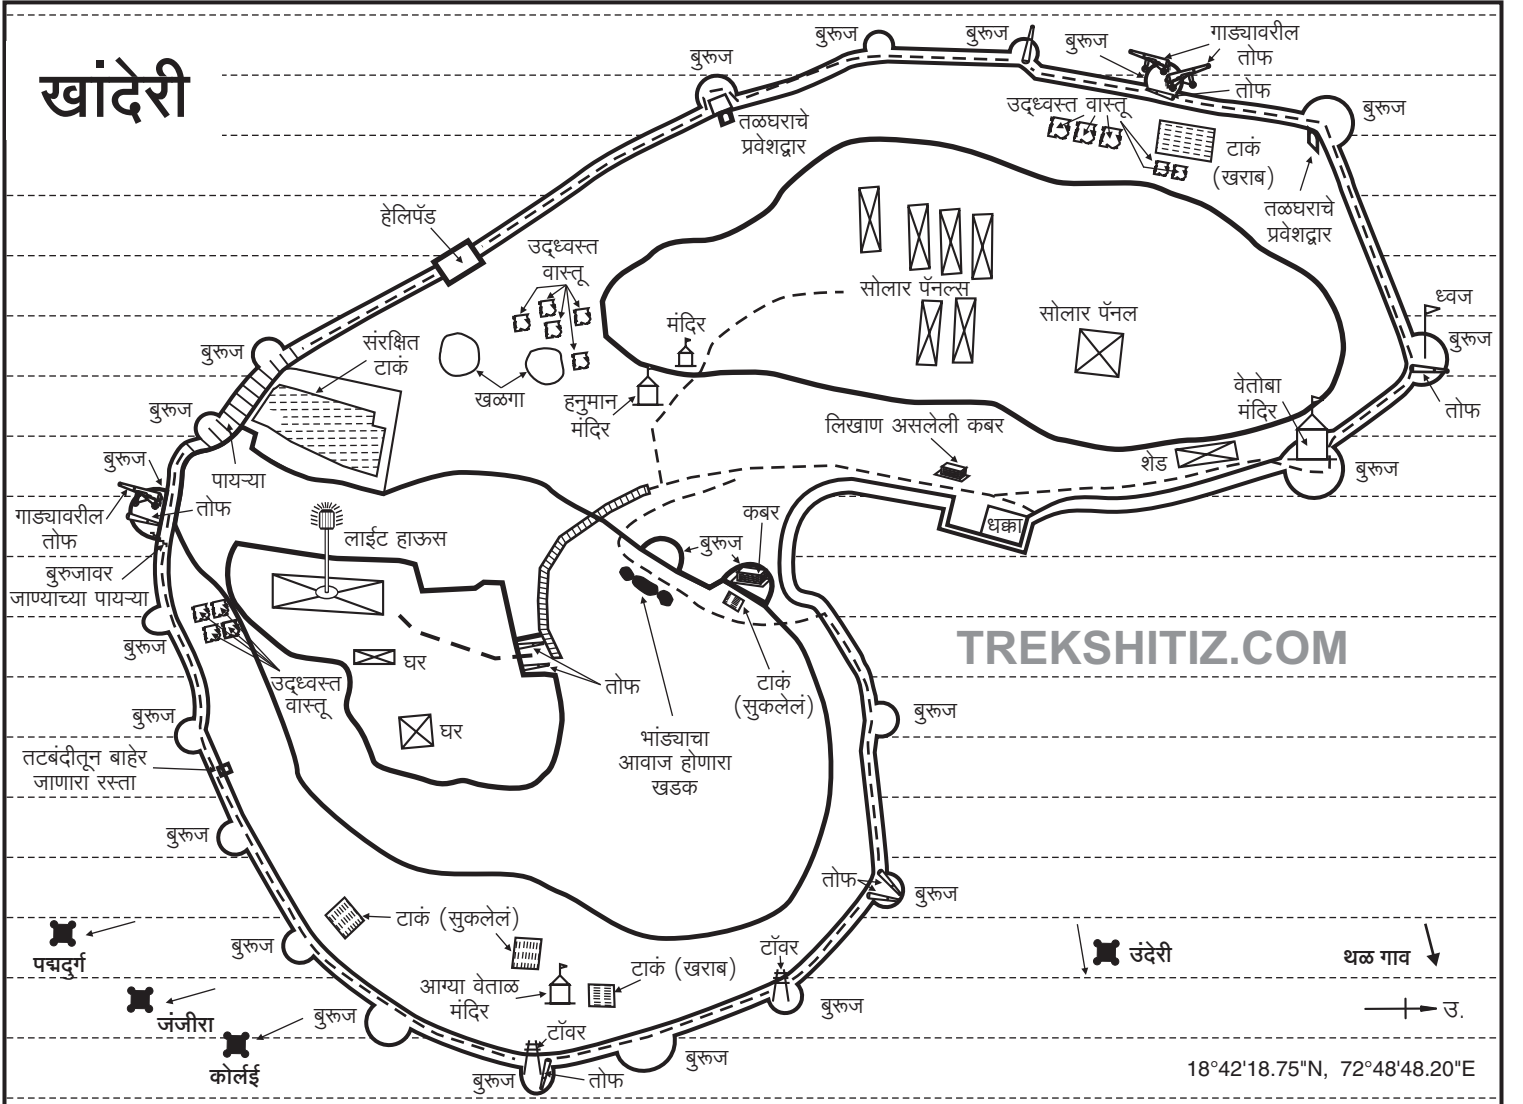

खांदेरी

TREKSHITIZ.COM

18°42'18.75"N, 72°48'48.20"E