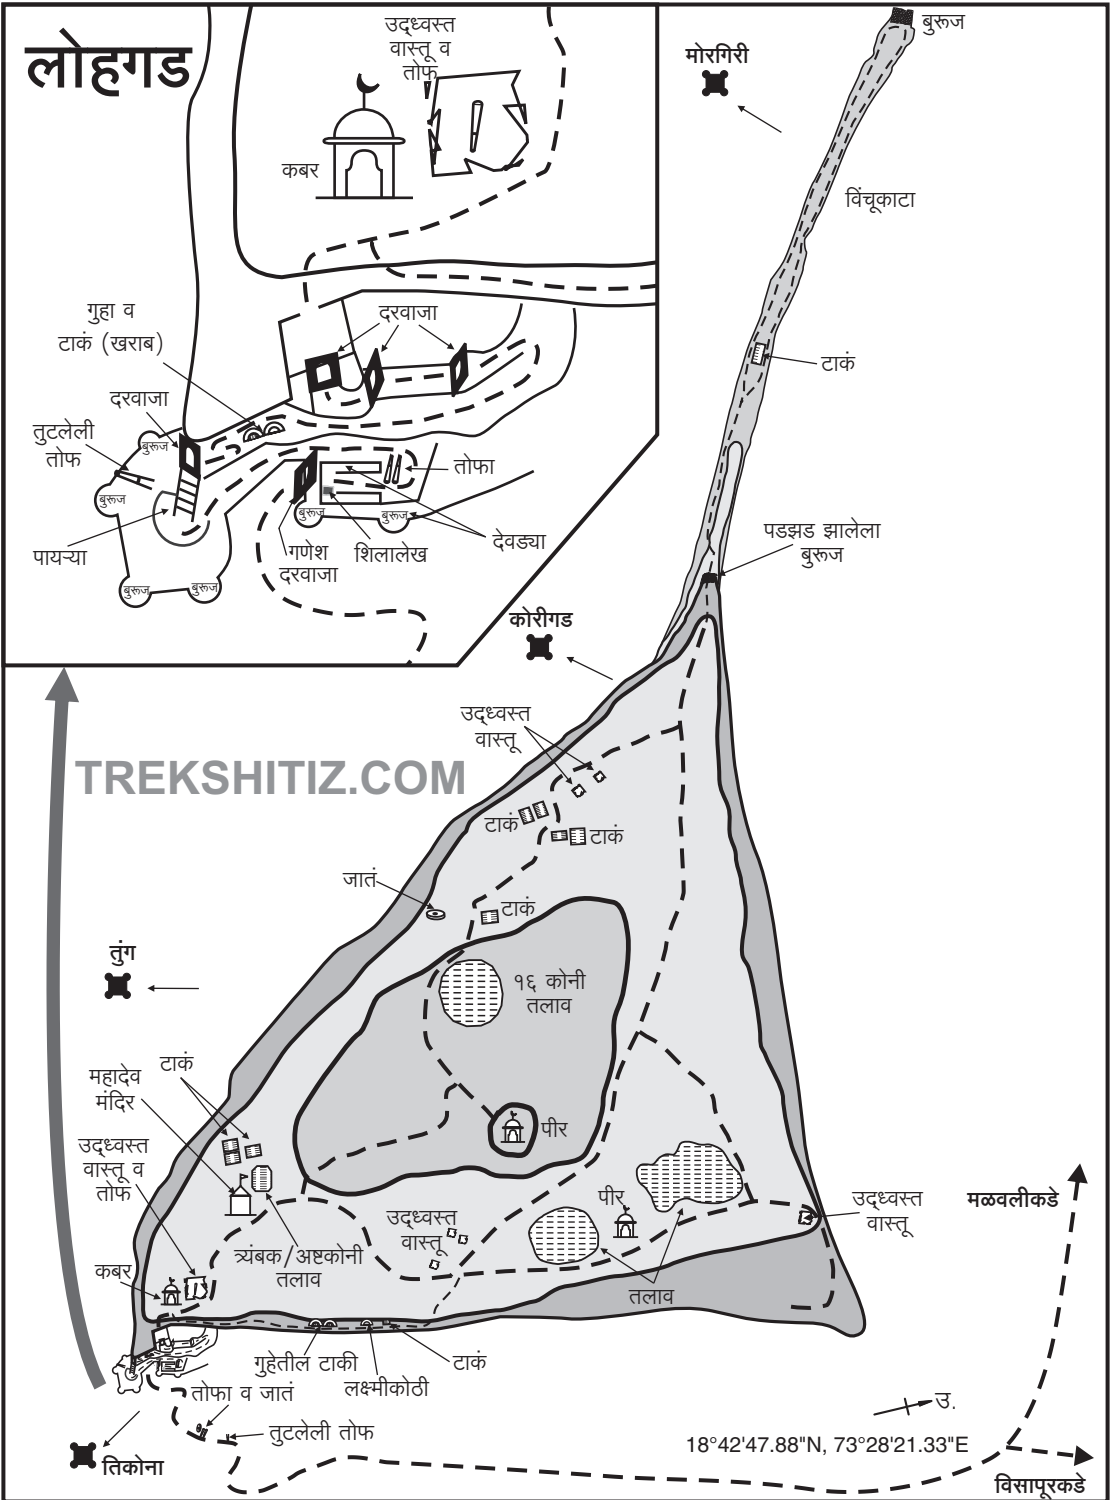

लोहगड

TREKSHITIZ.COM

18°42'47.88"N, 73°28'21.33"E