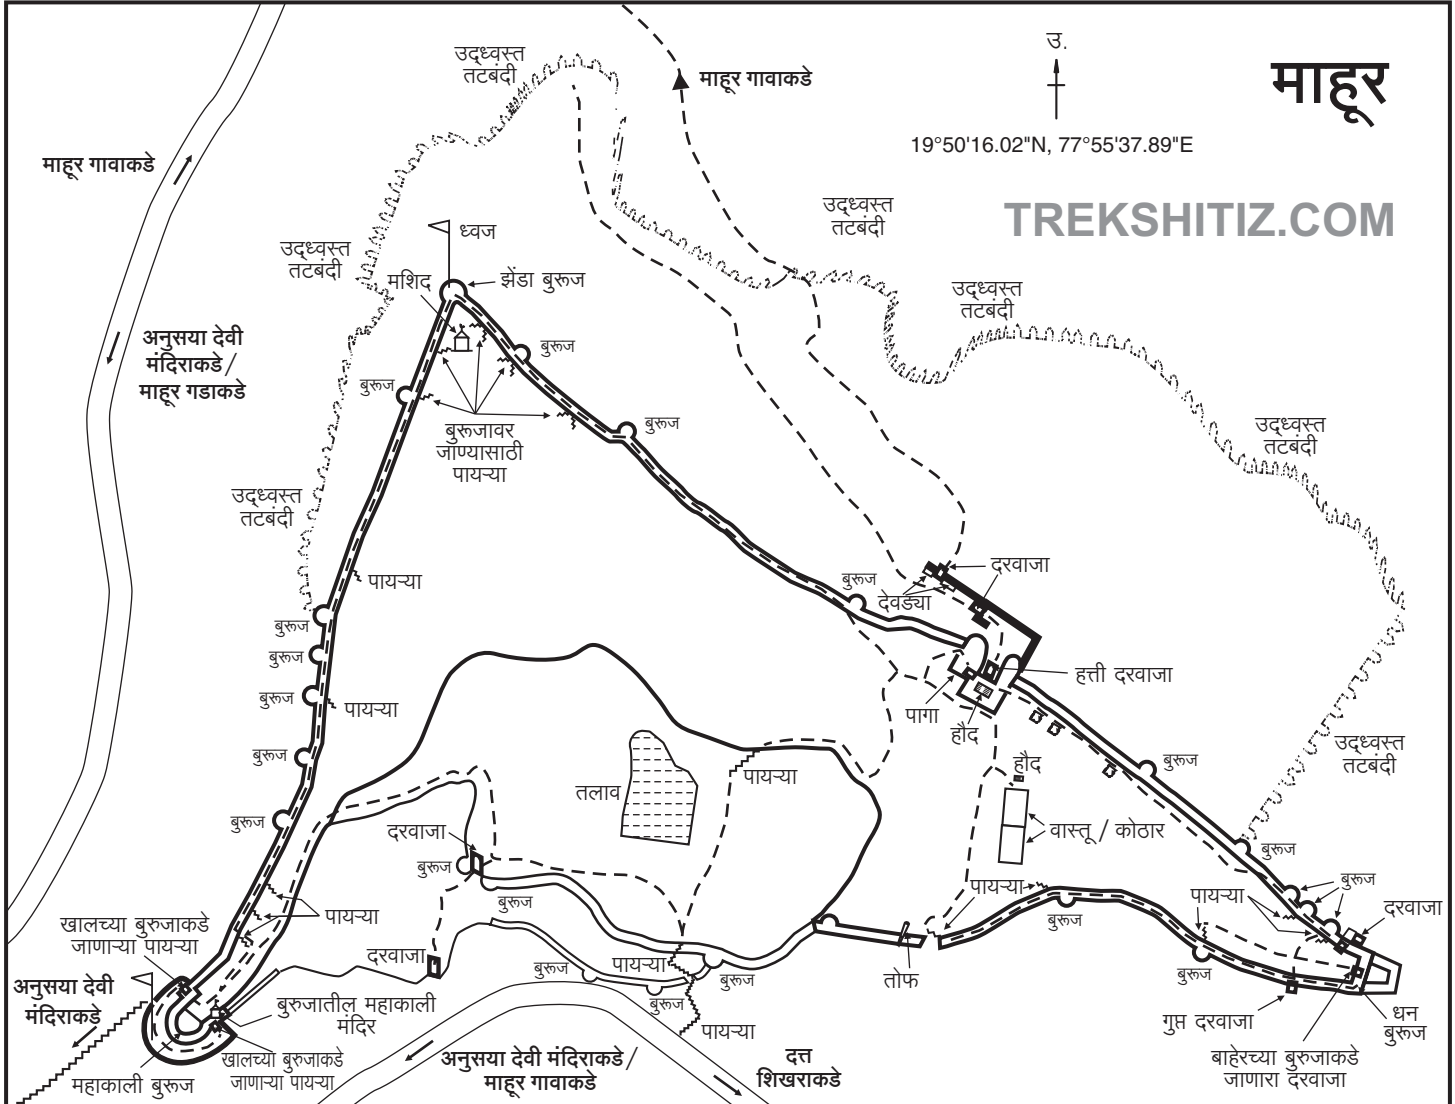

माहूर

19°50'16.02"N, 77°55'37.89"E

TREKSHITIZ.COM

माहूर गावाकडे

उद्ध्वस्त तटबंदी

माहूर गावाकडे

उद्ध्वस्त तटबंदी

उद्ध्वस्त तटबंदी

उद्ध्वस्त तटबंदी

अनुसया देवी मंदिराकडे / माहूर गाडाकडे

उद्ध्वस्त तटबंदी

उद्ध्वस्त तटबंदी

बुरुज

बुरुज

बुरुज

बुरुज

खालच्या बुरुजाकडे जाणाऱ्या पायऱ्या

अनुसया देवी मंदिराकडे

बुरुजातील महाकाली मंदिर

खालच्या बुरुजाकडे जाणाऱ्या पायऱ्या

अनुसया देवी मंदिराकडे / माहूर गावाकडे

दत्त शिखराकडे

ध्वज

झंडा बुरुज

बुरुज

बुरुजावर जाण्यासाठी पायऱ्या

बुरुज

बुरुज

देवड्या

दरवाजा

हत्ती दरवाजा

पागा