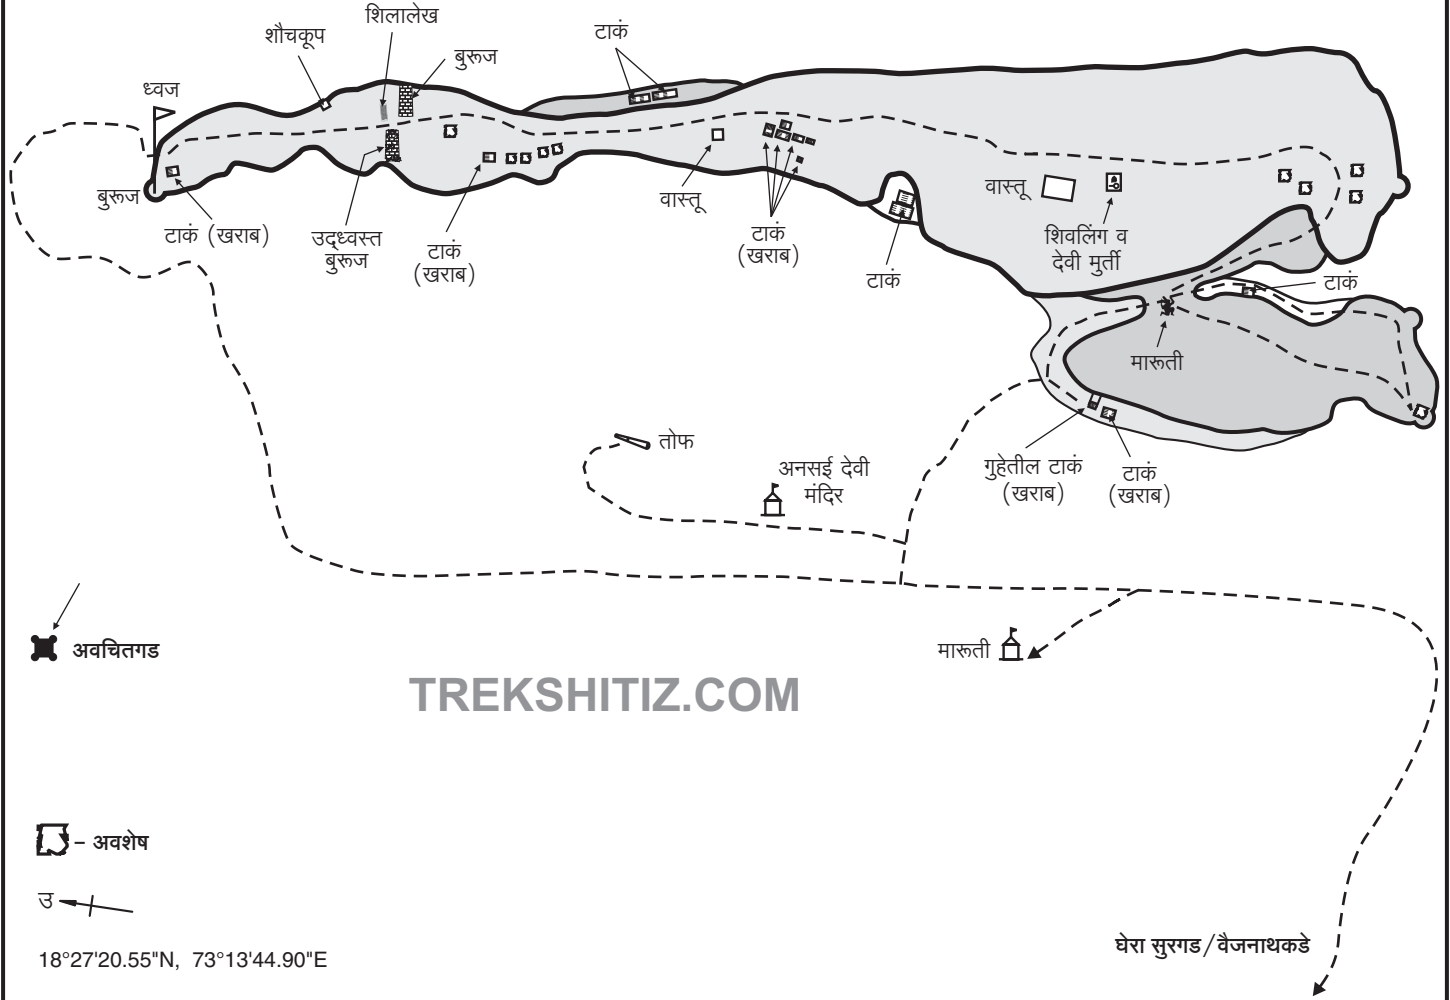

सुरगड

सरसगड

TREKSHITIZ.COM

घेरा सुरगड/वैजनाथकडे

18°27'20.55"N, 73°13'44.90"E