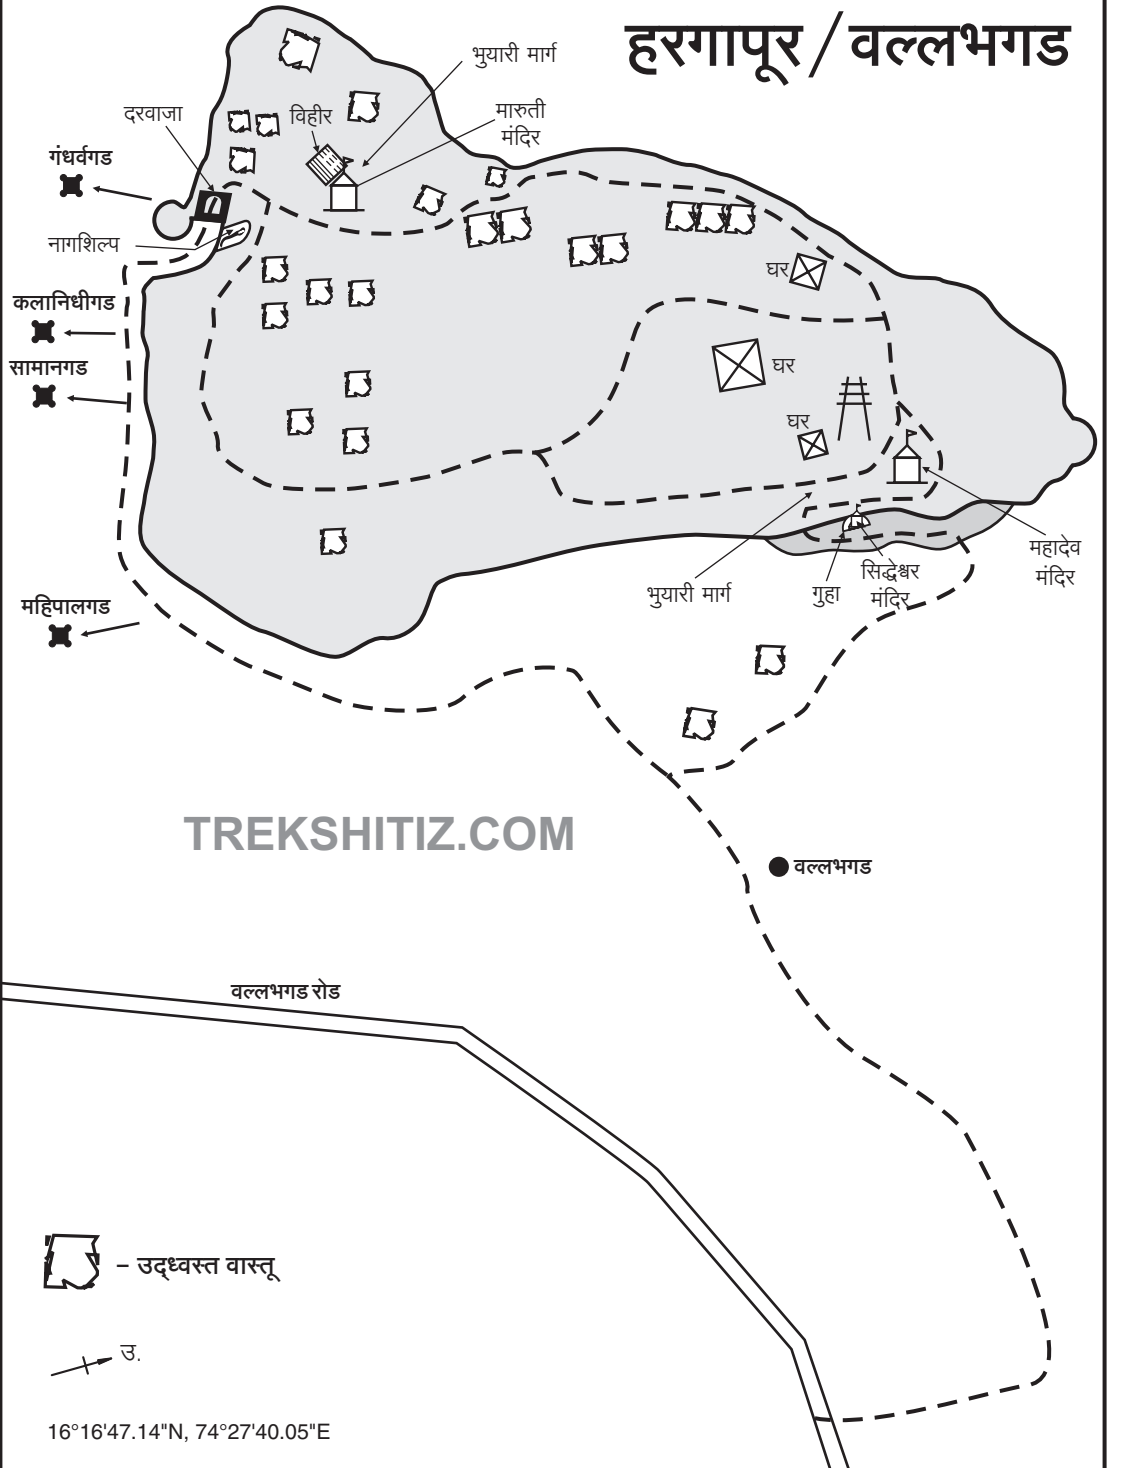

# हरगापूर / वल्लभगड

TREKSHITIZ.COM

● वल्लभगड

वल्लभगड रोड

☐ - उद्ध्वस्त वास्तू

↑ उ.

16°16'47.14"N, 74°27'40.05"E