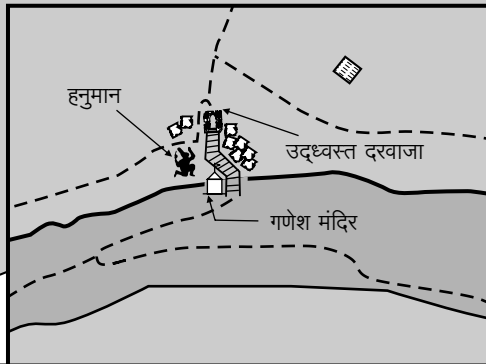

वसंतगड

उ.
17°19'56.06"N,
74° 6'19.31"E