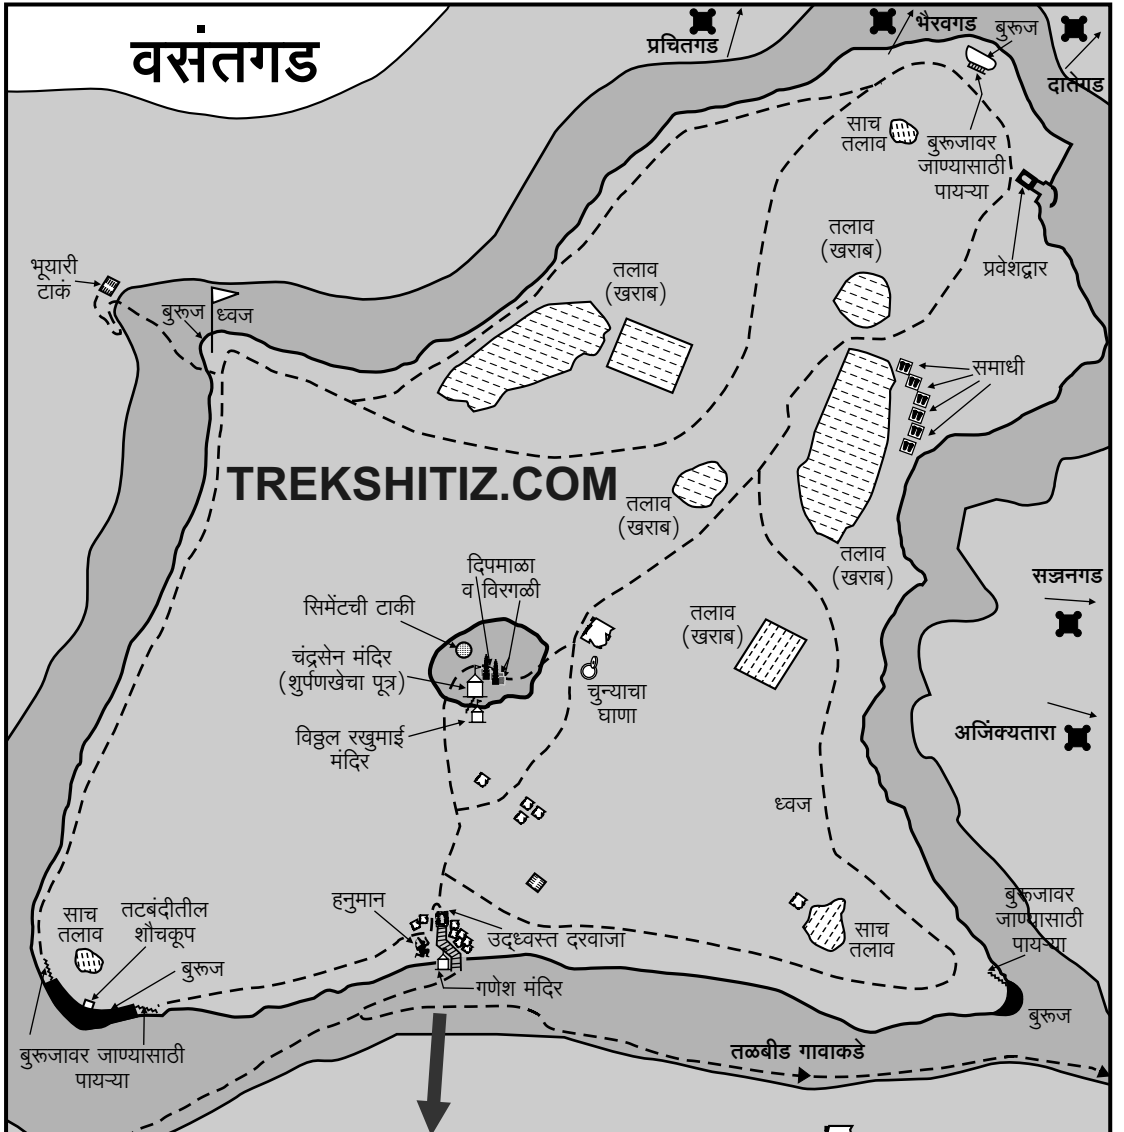

वसंतगड

उ.
17°19'56.06"N,
74° 6'19.31"E