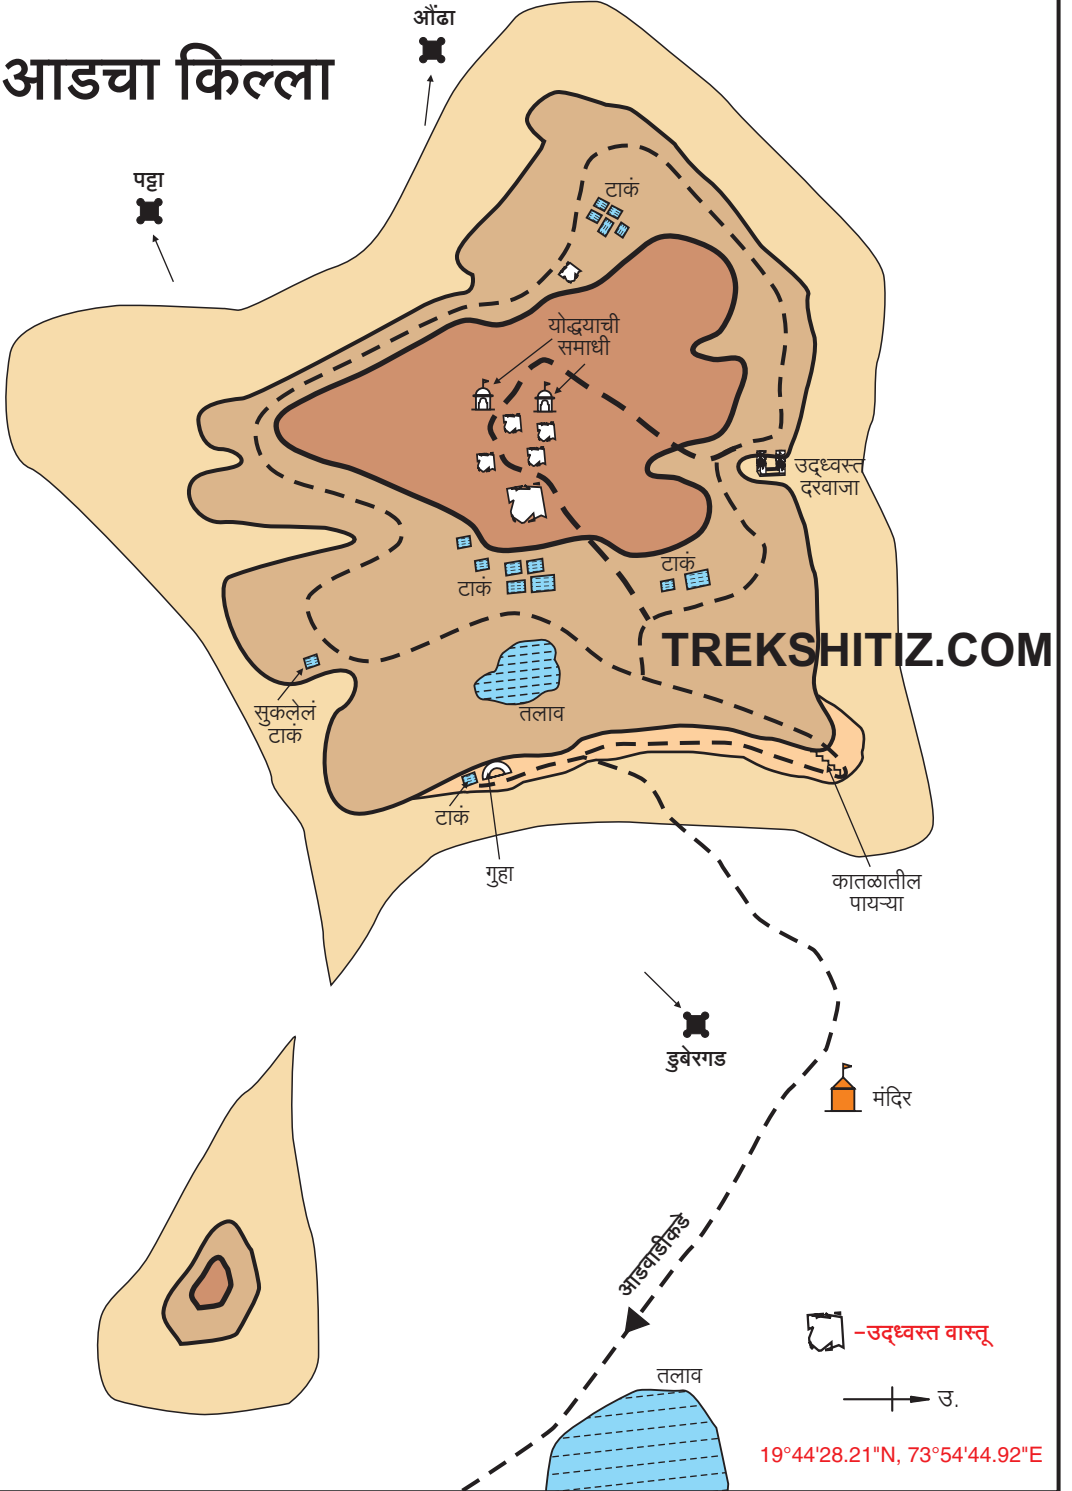

आडचा किल्ला

सदर नकाशा हा महेंद्र गोवेकर या नावाने 'नकाशातून दुर्गभ्रमंती' या पुस्तकासाठी कॉपीराईट आहे. हा नकाशा पुनःप्रकाशित करण्यासाठी परवानगी घेणे आवश्यक आहे. तसेच या नकाशावरील 'TREKSHITIZ.COM' हे नाव काढणे किंवा त्या जागी स्वतःचे नाव टाकून प्रकाशित करणे, हा गुन्हा आहे.