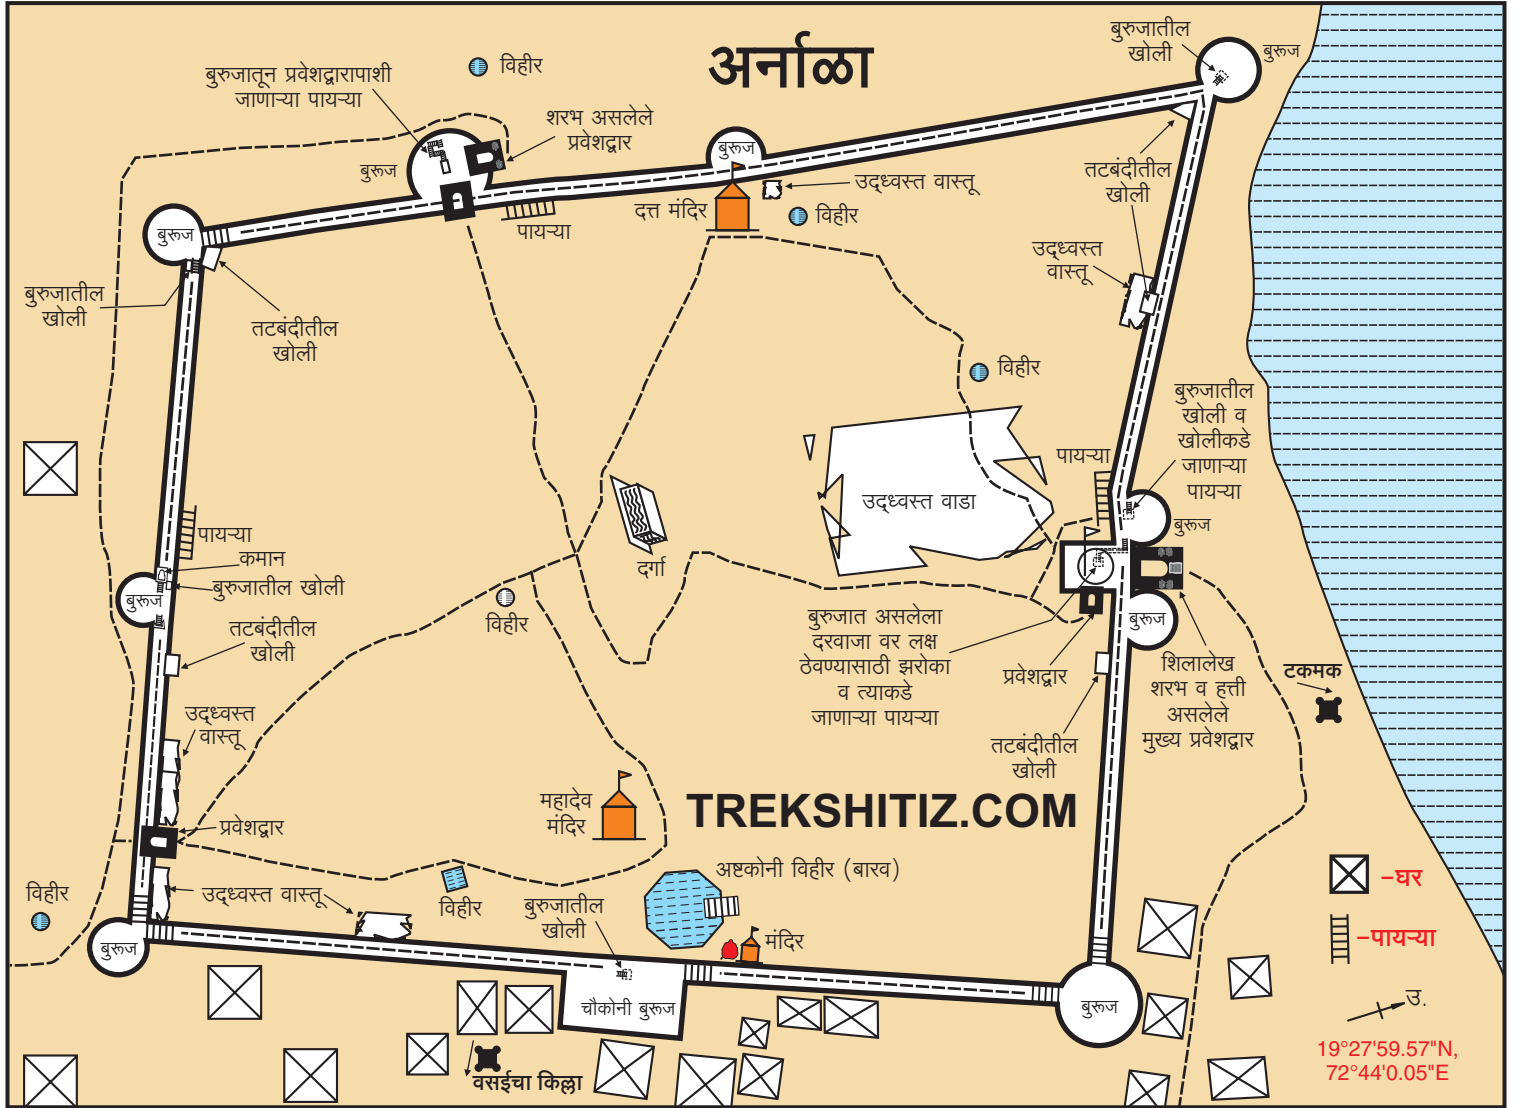

अर्नाळा

सदर नकाशा हा महेंद्र गोवेकर या नावाने 'नकाशातून दुर्गभमंती' या पुस्तकासाठी कॉपीराईट आहे. हा नकाशा पुनःप्रकाशित करण्यासाठी परवानगी घेणे आवश्यक आहे. तसेच या नकाशावरील 'TREKSHITIZ.COM' हे नाव काढणे किंवा त्या जागी स्वतःचे नाव टाकून प्रकाशित करणे, हा गुन्हा आहे.