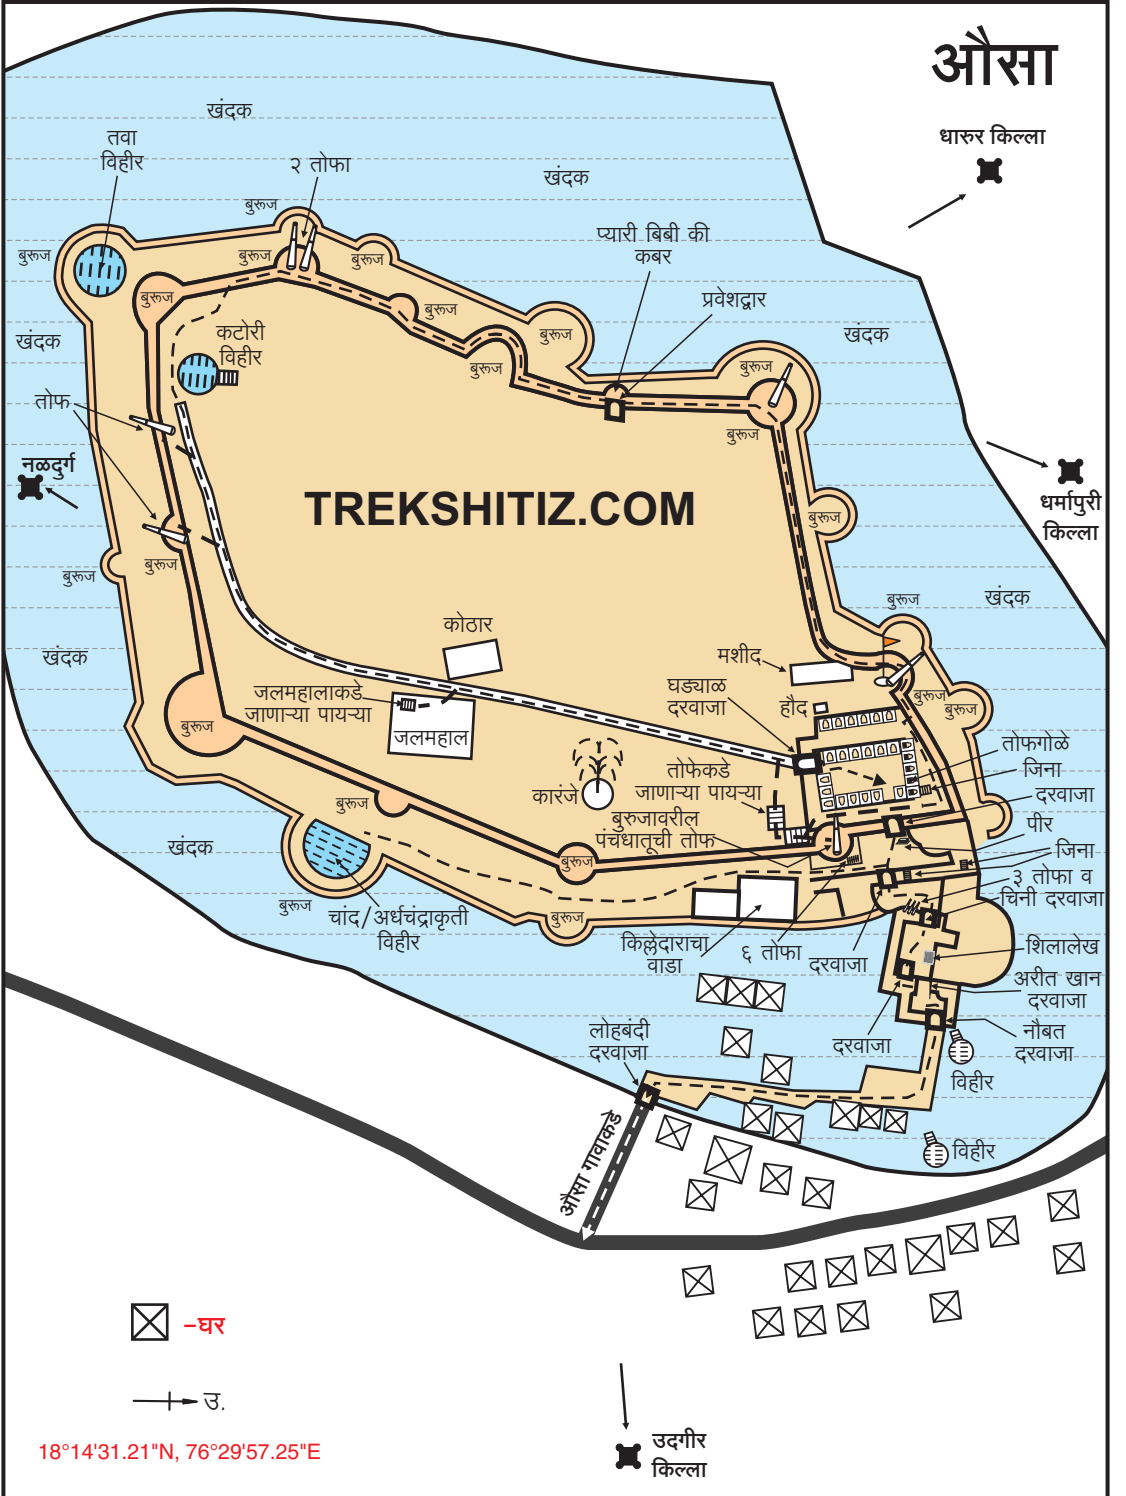

औसा

धारूर किल्ला

धर्मापुरी किल्ला

TREKSHITIZ.COM

☒ -घर

→ उ.

18°14'31.21"N, 76°29'57.25"E

उदगीर किल्ला

सदर नकाशा हा महेंद्र गोवेकर या नावाने 'नकाशातून दुर्गभ्रमंती' या पुस्तकासाठी कॉपीराईट आहे. हा नकाशा पुनःप्रकाशित करण्यासाठी परवानगी घेणे आवश्यक आहे. तसेच या नकाशावरील 'TREKSHITIZ.COM' हे नाव काढणे किंवा त्या जागी स्वतःचे नाव टाकून प्रकाशित करणे, हा गुन्हा आहे.