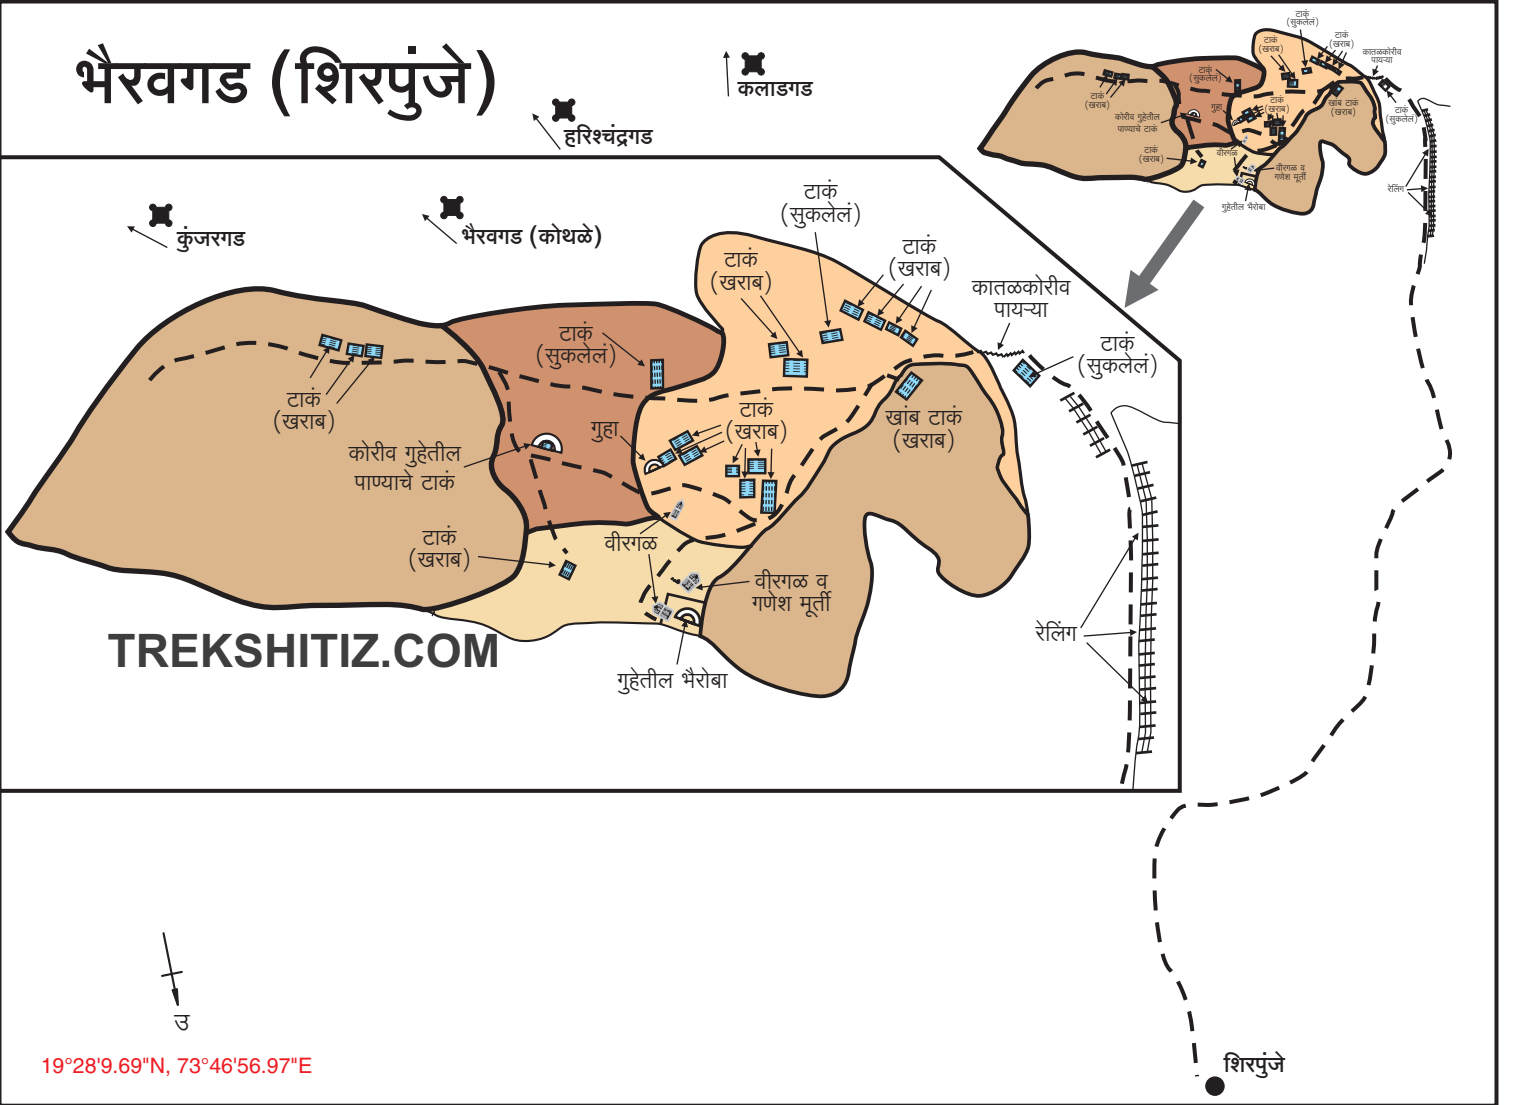

# भैरवगड (शिरपुंजे)

सदर नकाशा हा महेंद्र गोवेकर या नावाने 'नकाशातून दुर्गभ्रमंती' या पुस्तकासाठी कॉपीराईट आहे. हा नकाशा पुनःप्रकाशित करण्यासाठी परवानगी घेणे आवश्यक आहे. तसेच या नकाशावरील 'TREKSHITIZ.COM' हे नाव काढणे किंवा त्या जागी स्वतःचे नाव टाकून प्रकाशित करणे, हा गुन्हा आहे.