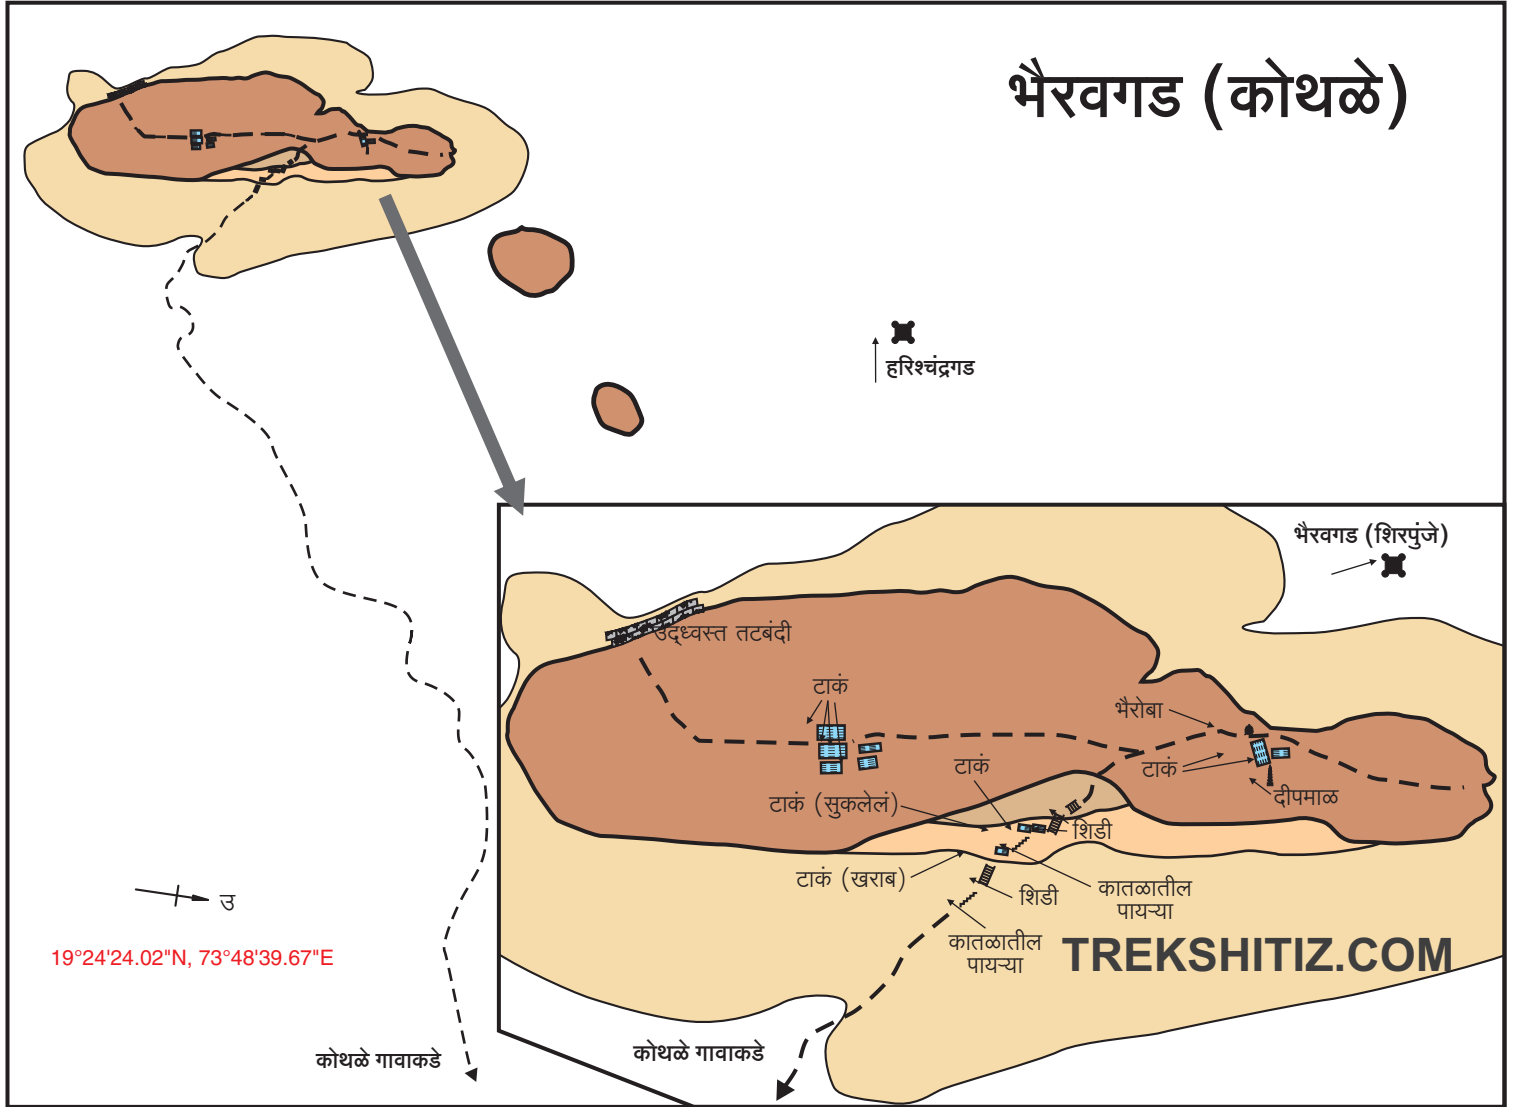

# भैरवगड (कोथळे)

सदर नकाशा हा महेंद्र गोवेकर या नावाने 'नकाशातून दुर्गभ्रमंती' या पुस्तकासाठी कॉपीराईट आहे. हा नकाशा पुनःप्रकाशित करण्यासाठी परवानगी घेणे आवश्यक आहे. तसेच या नकाशावरील 'TREKSHITIZ.COM' हे नाव काढणे किंवा त्या जागी स्वतःचे नाव टाकून प्रकाशित करणे, हा गुन्हा आहे.