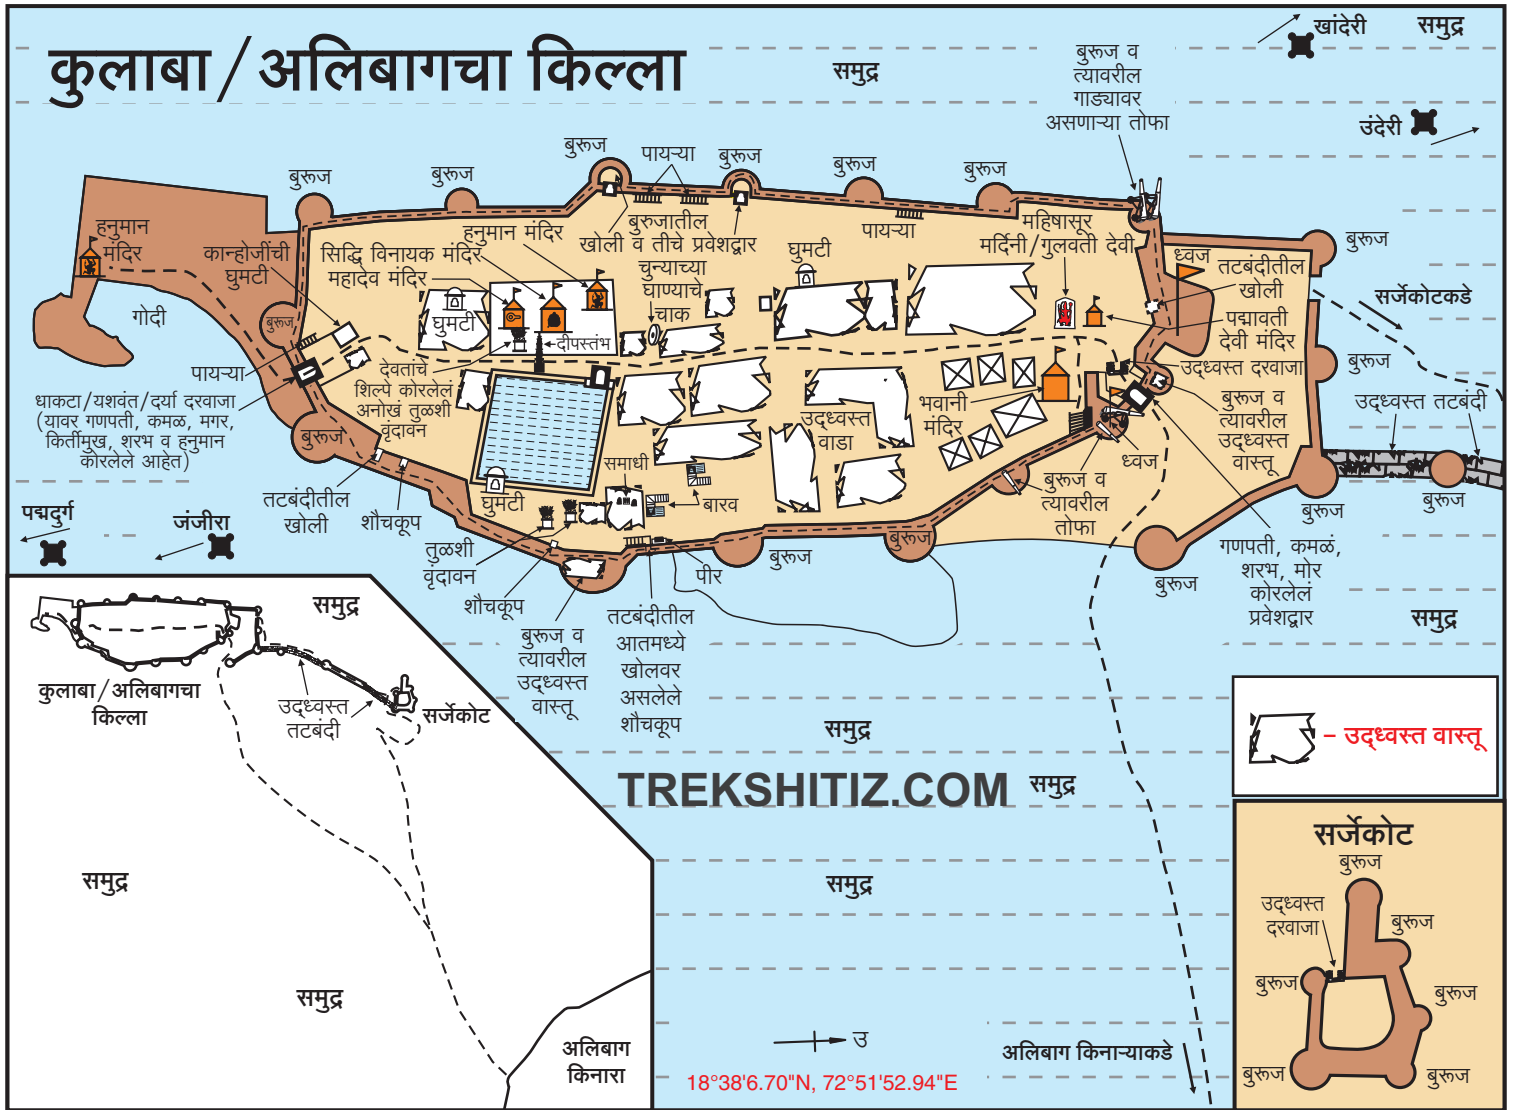

# कुलाबा / अलिबागचा किल्ला

सदर नकाशा हा महेंद्र गोवेकर या नावाने 'नकाशातून दुर्गभ्रमंती' या पुस्तकासाठी कॉपीराईट आहे. हा नकाशा पुनःप्रकाशित करण्यासाठी परवानगी घेणे आवश्यक आहे. तसेच या नकाशावरील 'TREKSHITIZ.COM' हे नाव काढणे किंवा त्या जागी स्वतःचे नाव टाकून प्रकाशित करणे, हा गुन्हा आहे.