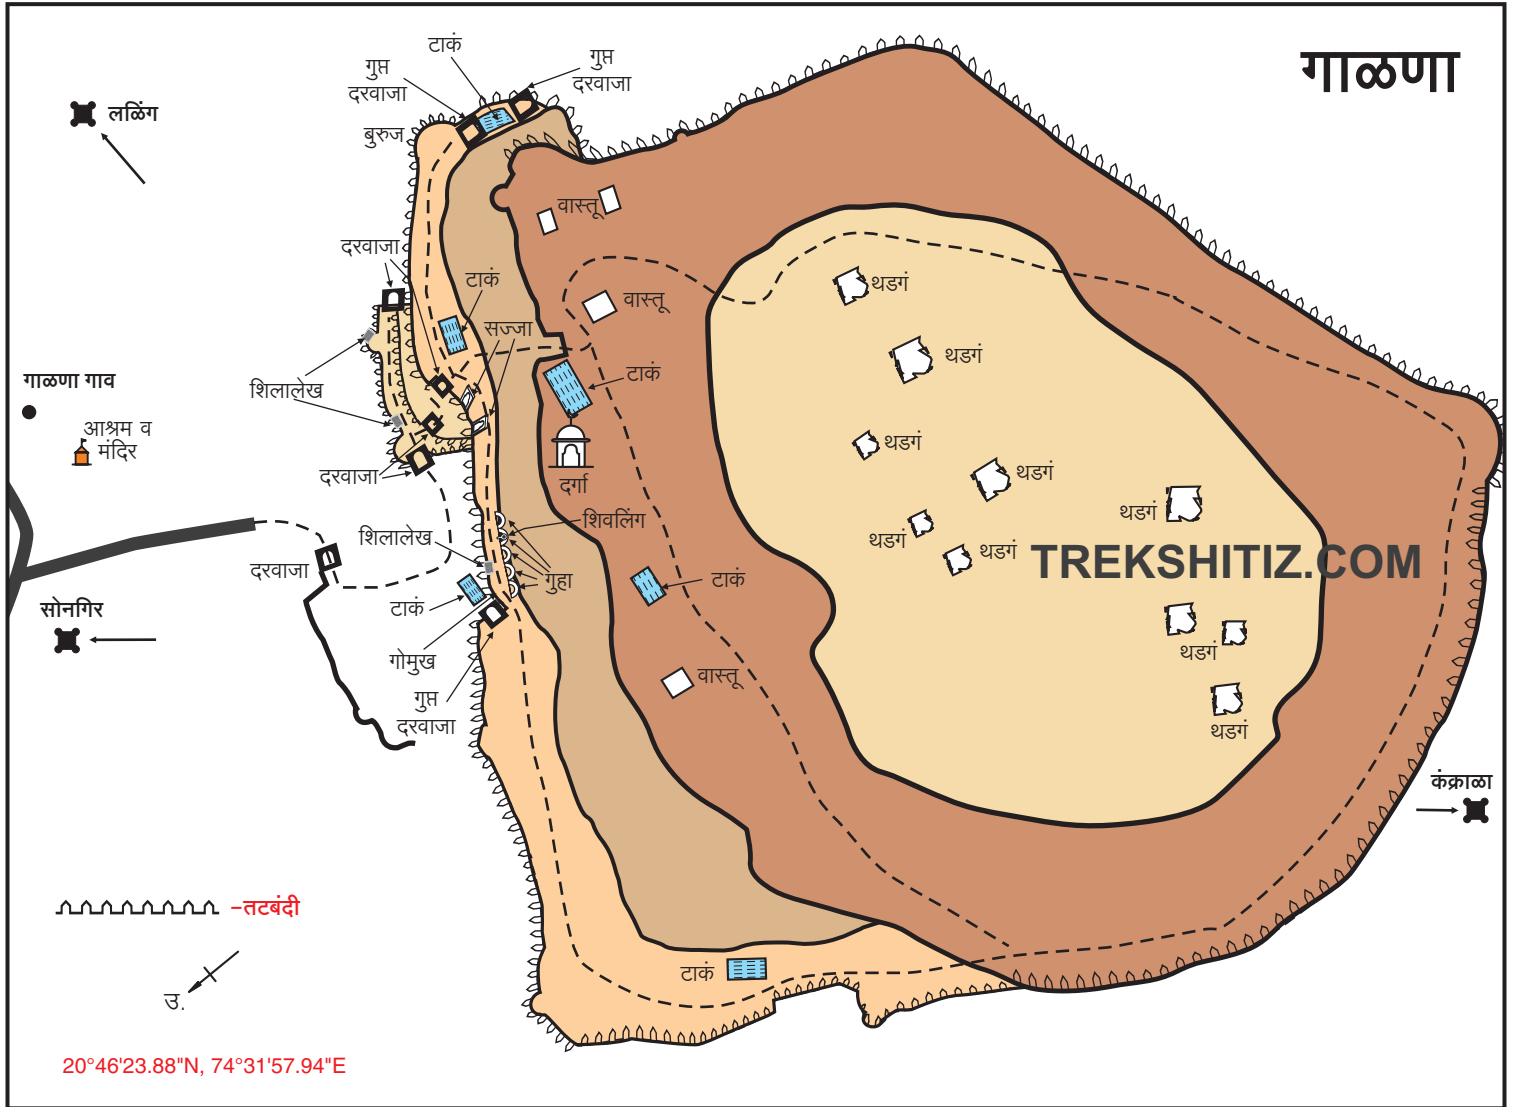

# गाळणा

20°46'23.88"N, 74°31'57.94"E

सदर नकाशा हा महेंद्र गोवेकर या नावाने 'नकाशातून दुर्गभ्रमंती' या पुस्तकासाठी कॉपीराईट आहे. हा नकाशा पुनःप्रकाशित करण्यासाठी परवानगी घेणे आवश्यक आहे. तसेच या नकाशावरील 'TREKSHITIZ.COM' हे नाव काढणे किंवा त्या जागी स्वतःचे नाव टाकून प्रकाशित करणे, हा गुन्हा आहे.