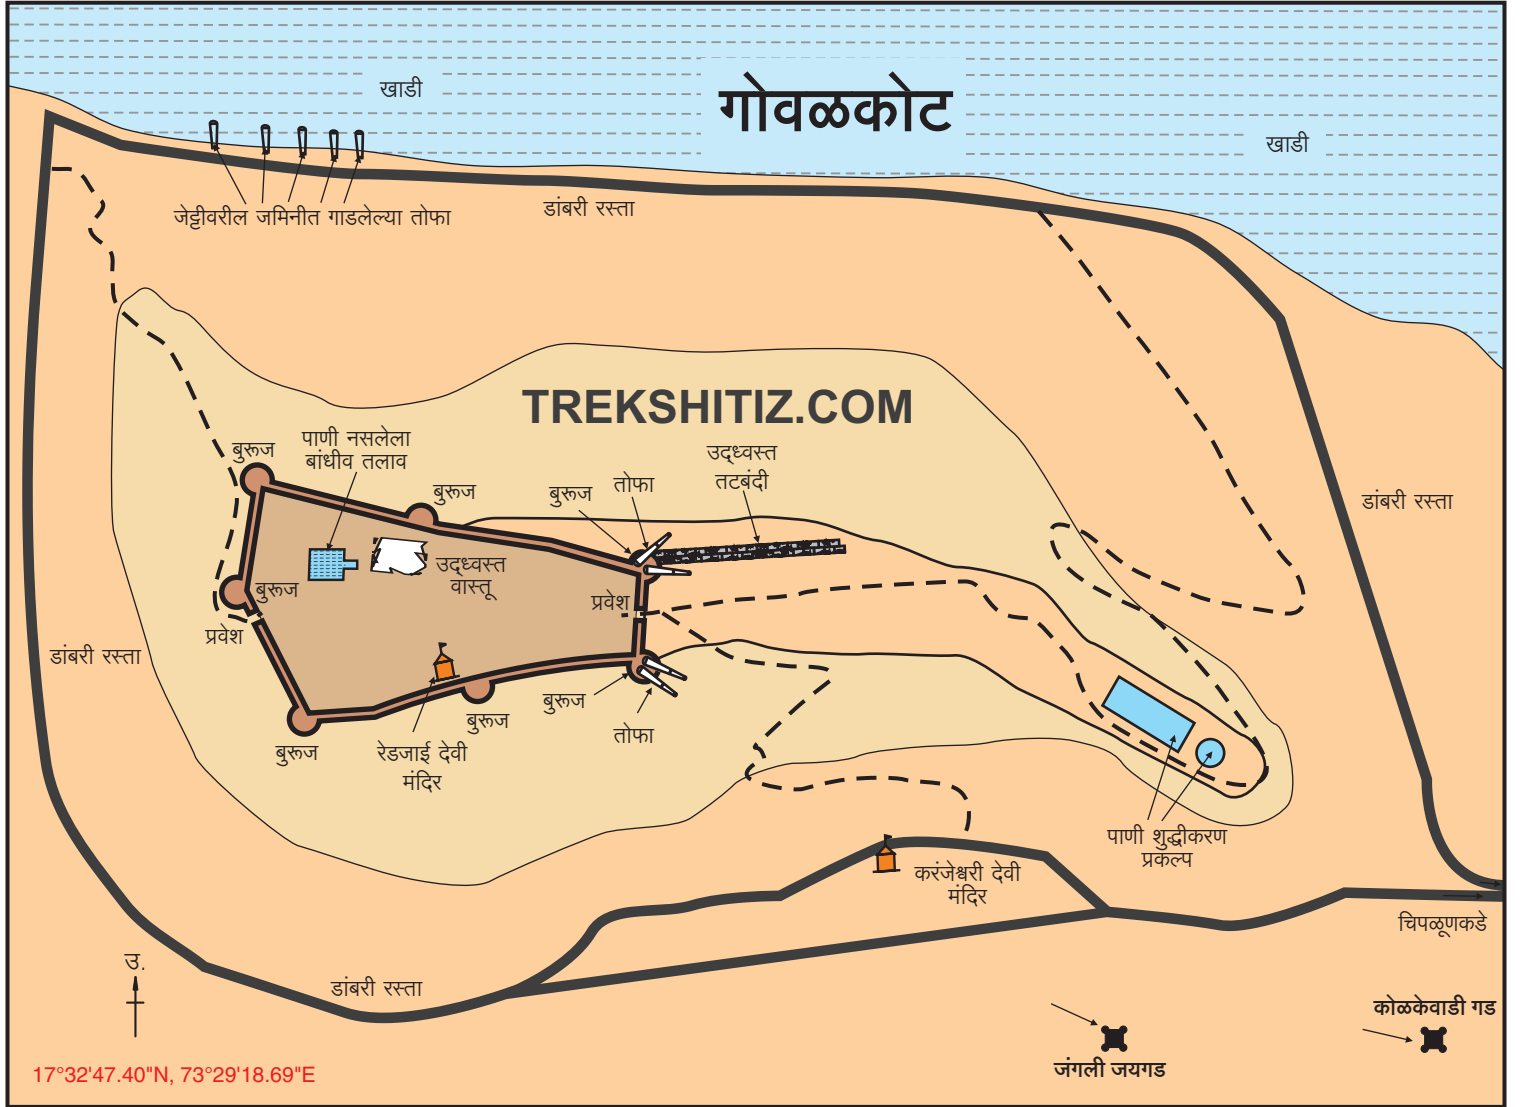

गोवळकोट

17°32'47.40"N, 73°29'18.69"E

सदर नकाशा हा महेंद्र गोवेकर या नावाने 'नकाशातून दुर्गभ्रमंती' या पुस्तकासाठी कॉपीराईट आहे. हा नकाशा पुनःप्रकाशित करण्यासाठी परवानगी घेणे आवश्यक आहे. तसेच या नकाशावरील 'TREKSHITIZ.COM' हे नाव काढणे किंवा त्या जागी स्वतःचे नाव टाकून प्रकाशित करणे, हा गुन्हा आहे.