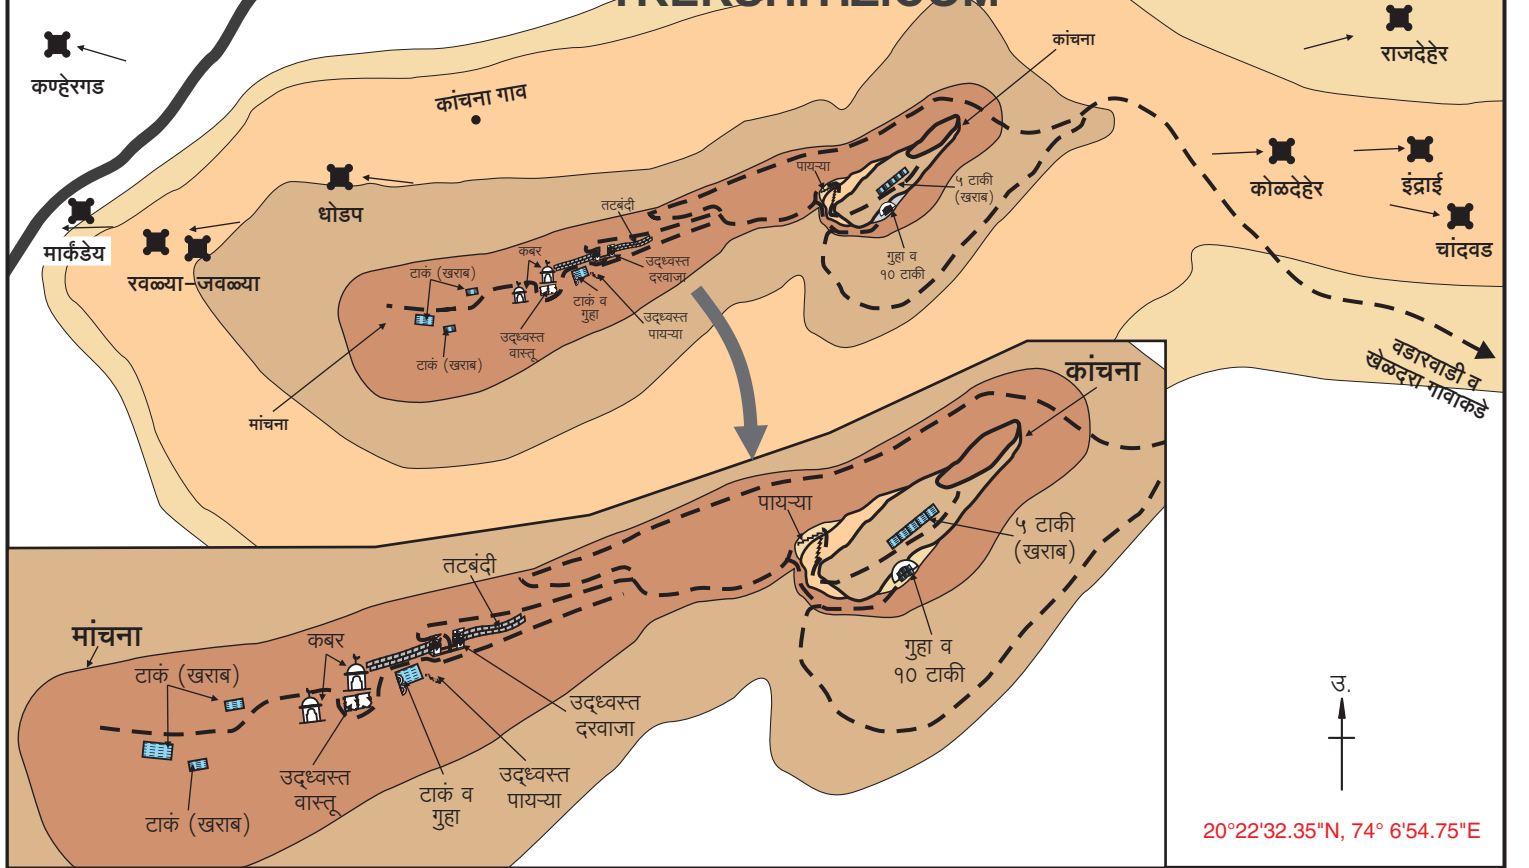

कांचना

TREKSHITIZ.COM

20°22'32.35"N, 74° 6'54.75"E

सदर नकाशा हा महेंद्र गोवेकर या नावाने 'नकाशातून दुर्गाभमंती' या पुस्तकासाठी कॉपीराईट आहे. हा नकाशा पुनःप्रकाशित करण्यासाठी परवानगी घेणे आवश्यक आहे. तसेच या नकाशावरील 'TREKSHITIZ.COM' हे नाव काढणे किंवा त्या जागी स्वतःचे नाव टाकून प्रकाशित करणे, हा गुन्हा आहे.