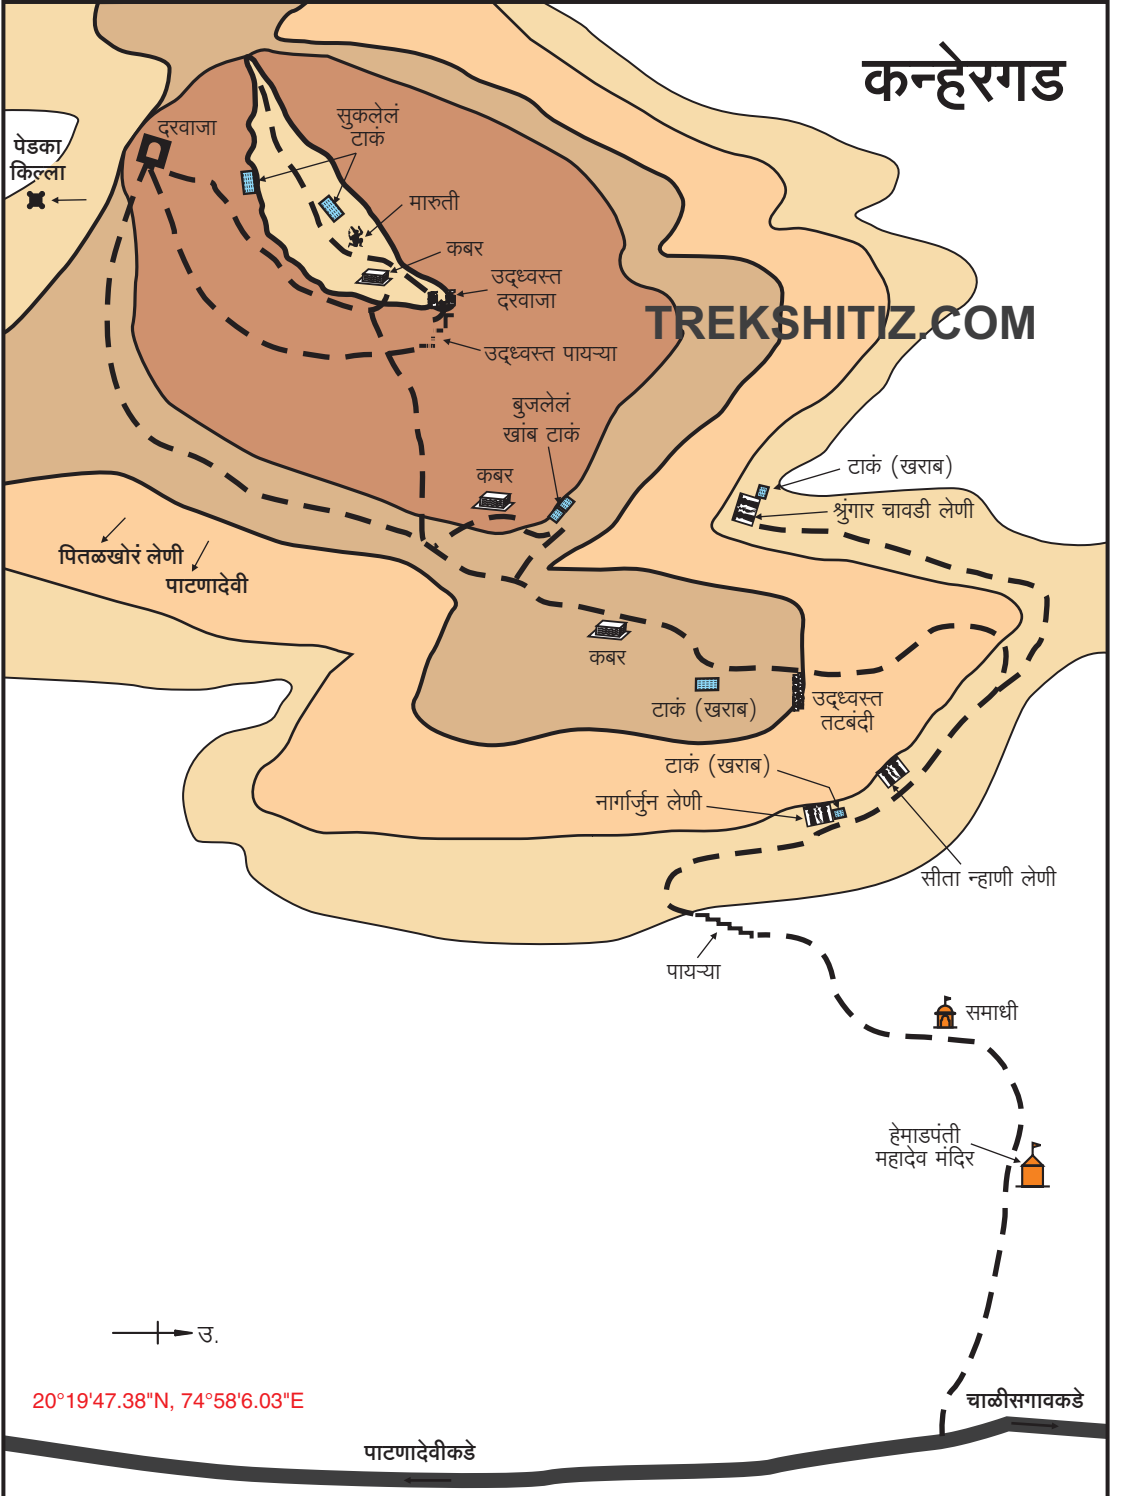

# कन्हेरगड

TREKSHITIZ.COM

20°19'47.38"N, 74°58'6.03"E

पाटणादेवीकडे

सदर नकाशा हा महेंद्र गोवेकर या नावाने 'नकाशातून दुर्गभमंती' या पुस्तकासाठी कॉपीराईट आहे. हा नकाशा पुनःप्रकाशित करण्यासाठी परवानगी घेणे आवश्यक आहे. तसेच या नकाशावरील 'TREKSHITIZ.COM' हे नाव काढणे किंवा त्या जागी स्वतःचे नाव टाकून प्रकाशित करणे, हा गुन्हा आहे.