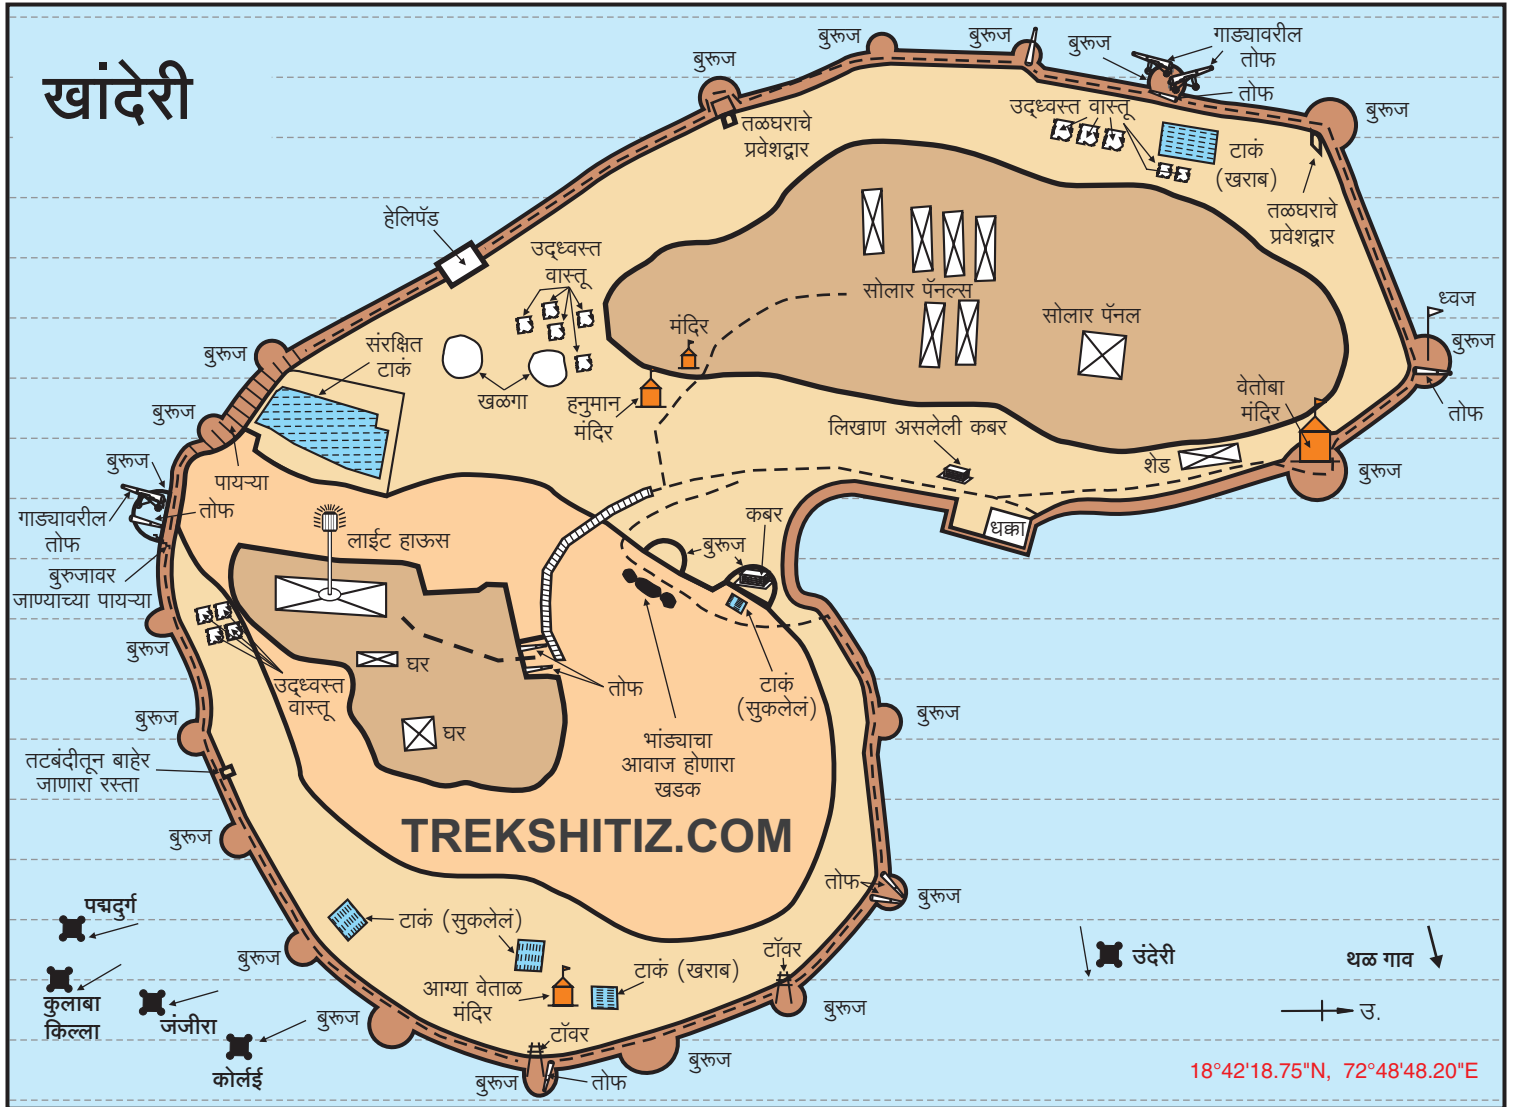

खांदेरी

18°42'18.75"N, 72°48'48.20"E

सदर नकाशा हा महेंद्र गोवेकर या नावाने 'नकाशातून दुर्गभ्रमंती' या पुस्तकासाठी कॉपीराईट आहे. हा नकाशा पुनःप्रकाशित करण्यासाठी परवानगी घेणे आवश्यक आहे. तसेच या नकाशावरील 'TREKSHITIZ.COM' हे नाव काढणे किंवा त्या जागी स्वतःचे नाव टाकून प्रकाशित करणे, हा गुन्हा आहे.