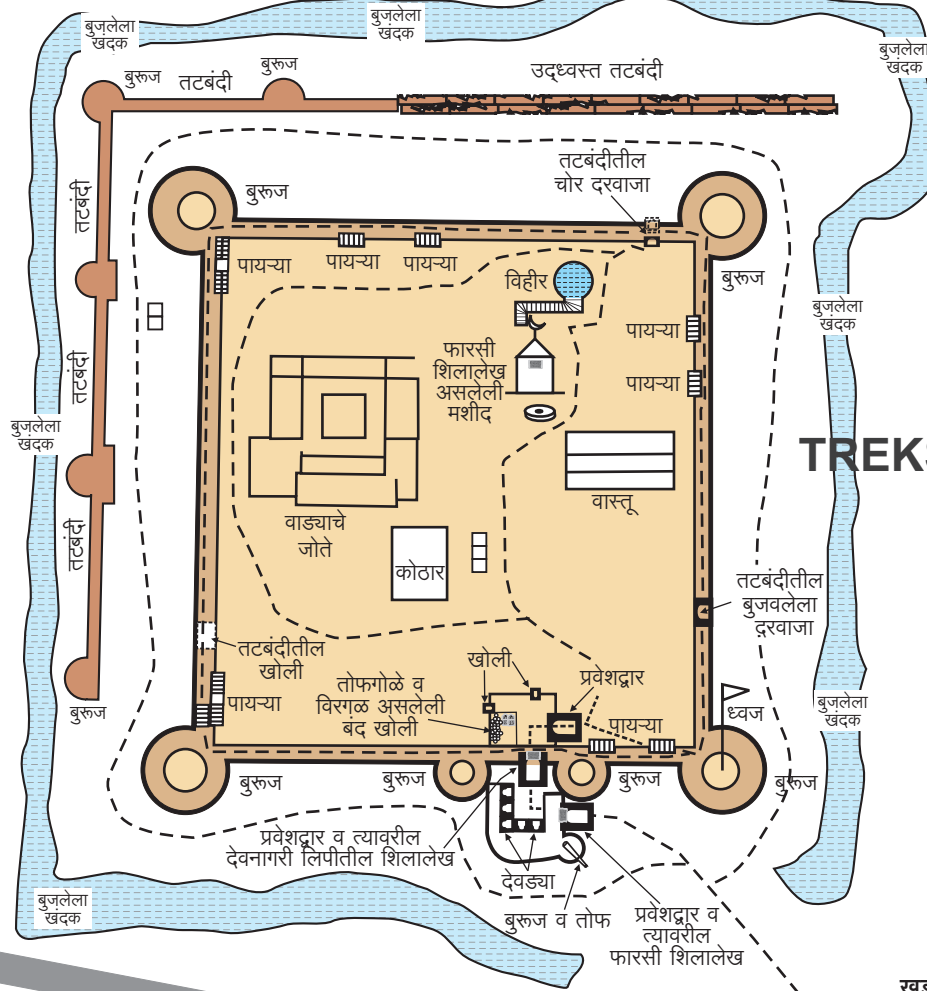

खर्डा किल्ला

TREKSHITIZ.COM

खर्डा गावाकडे

18°37'59.56"N, 75°28'30.36"E

सदर नकाशा हा महेंद्र गोवेकर या नावाने 'नकाशातून दुर्गभ्रमंती' या पुस्तकासाठी कॉपीराईट आहे. हा नकाशा पुनःप्रकाशित करण्यासाठी परवानगी घेणे आवश्यक आहे. तसेच या नकाशावरील 'TREKSHITIZ.COM' हे नाव काढणे किंवा त्या जागी स्वतःचे नाव टाकून प्रकाशित करणे, हा गुन्हा आहे.