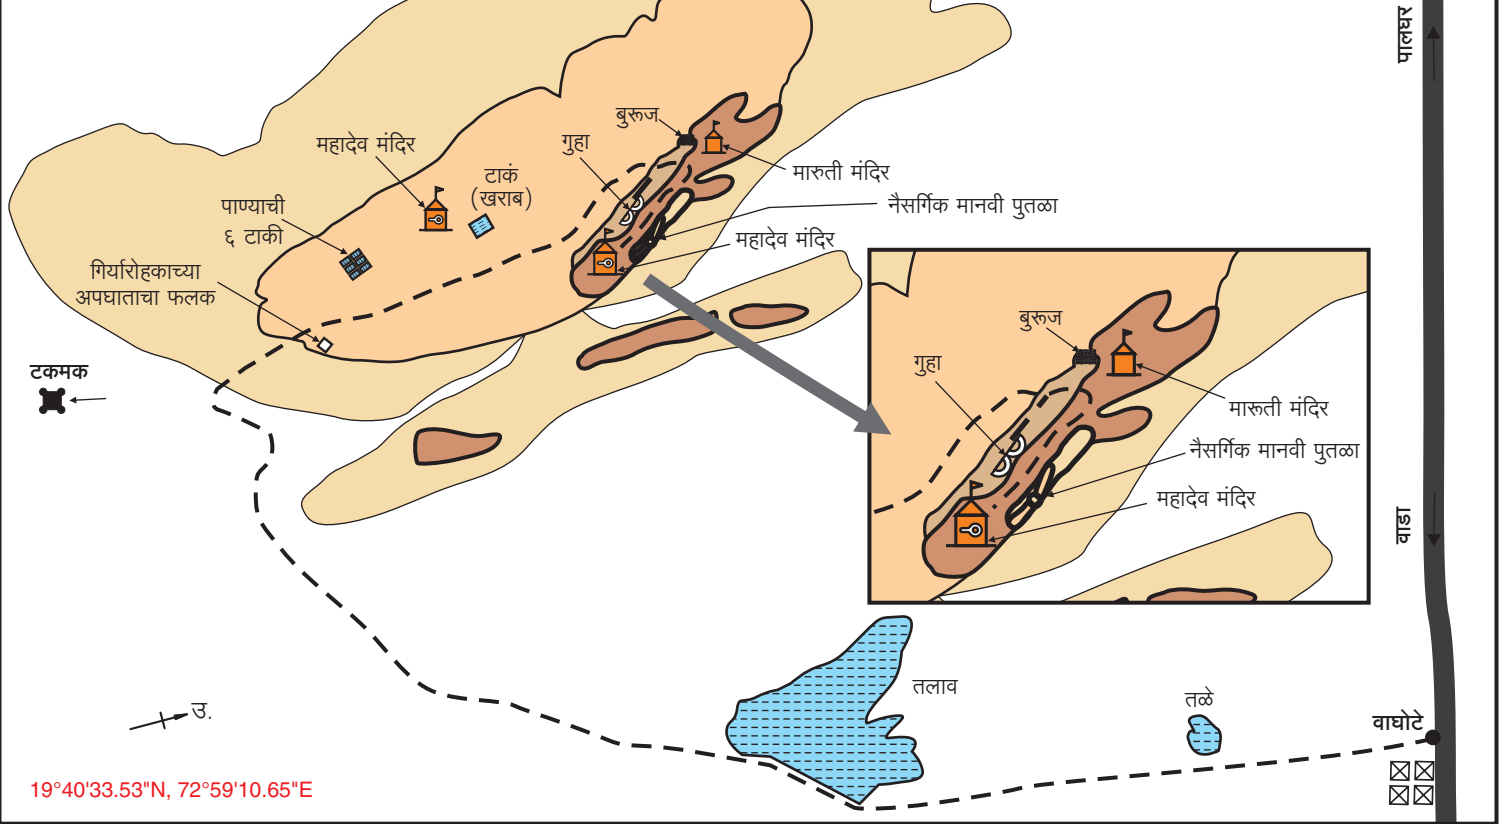

कोहोज किल्ला

कालदुर्ग

असावा

अशेरी

TREKSHITIZ.COM

19°40'33.53"N, 72°59'10.65"E

सदर नकाशा हा महेंद्र गोवेकर या नावाने 'नकाशातून दुर्गभ्रमंती' या पुस्तकासाठी कॉपीराईट आहे. हा नकाशा पुनःप्रकाशित करण्यासाठी परवानगी घेणे आवश्यक आहे. तसेच या नकाशावरील 'TREKSHITIZ.COM' हे नाव काढणे किंवा त्या जागी स्वतःचे नाव टाकून प्रकाशित करणे, हा गुन्हा आहे.