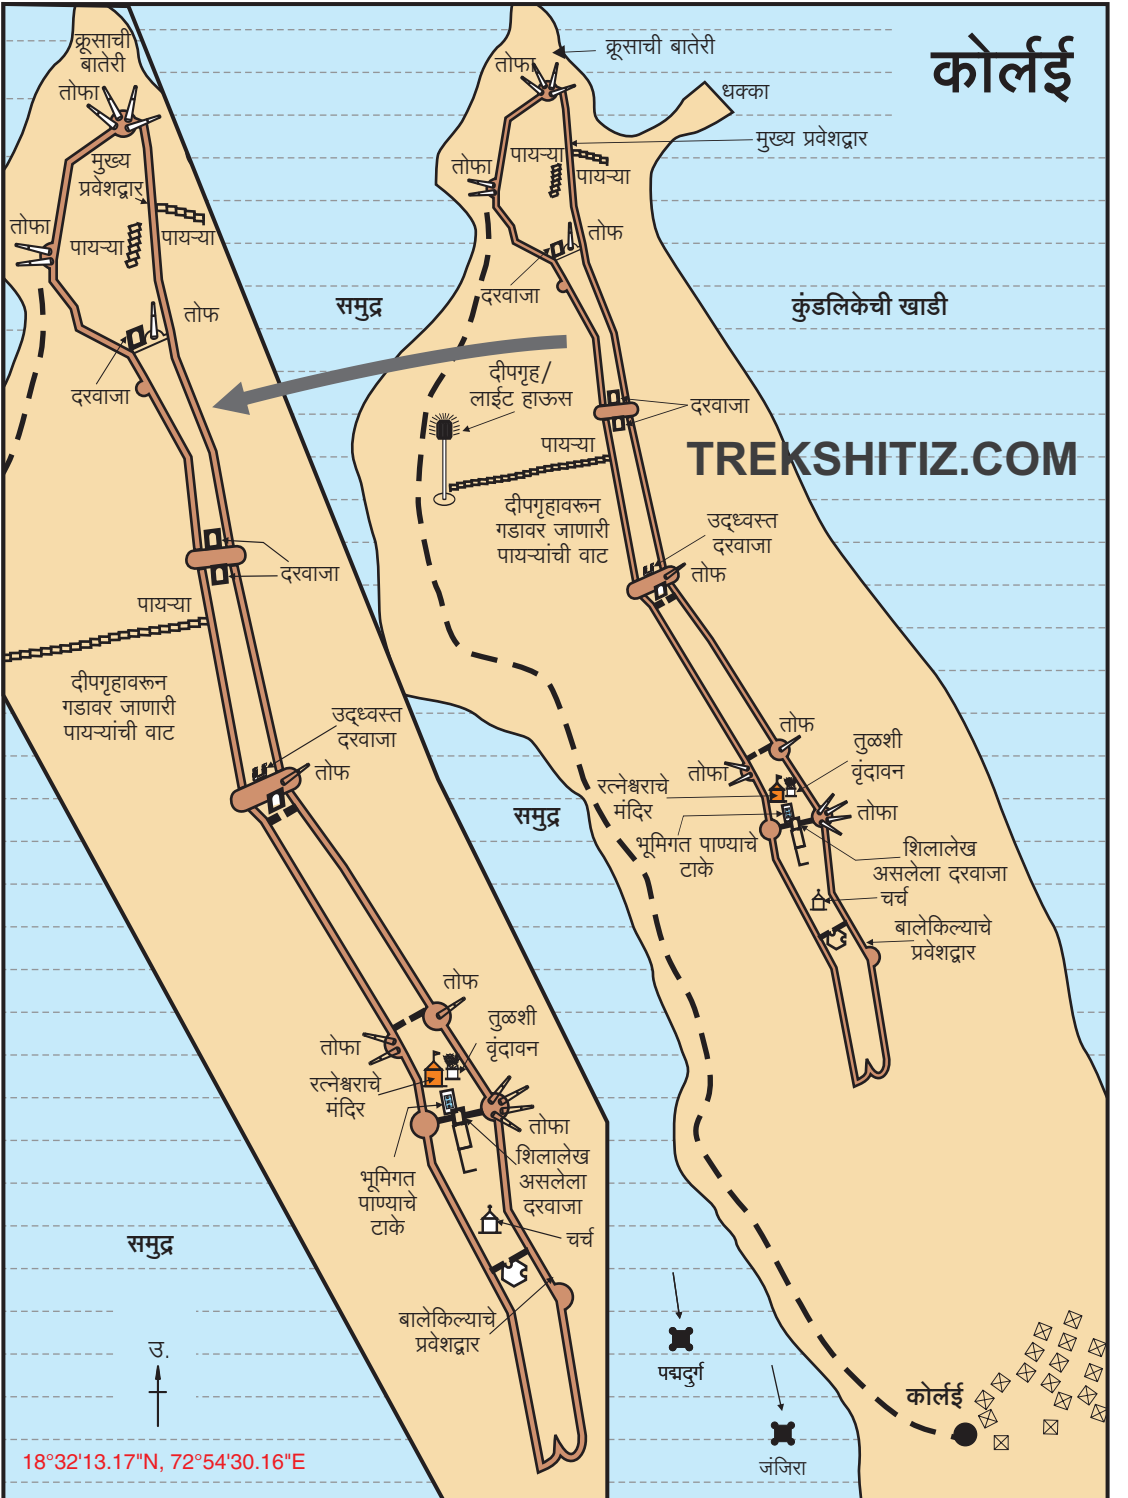

# कोर्लई

सदर नकाशा हा महेंद्र गोवेकर या नावाने 'नकाशातून दुर्गभ्रमंती' या पुस्तकासाठी कॉपीराईट आहे. हा नकाशा पुनःप्रकाशित करण्यासाठी परवानगी घेणे आवश्यक आहे. तसेच या नकाशावरील 'TREKSHITIZ.COM' हे नाव काढणे किंवा त्या जागी स्वतःचे नाव टाकून प्रकाशित करणे, हा गुन्हा आहे.