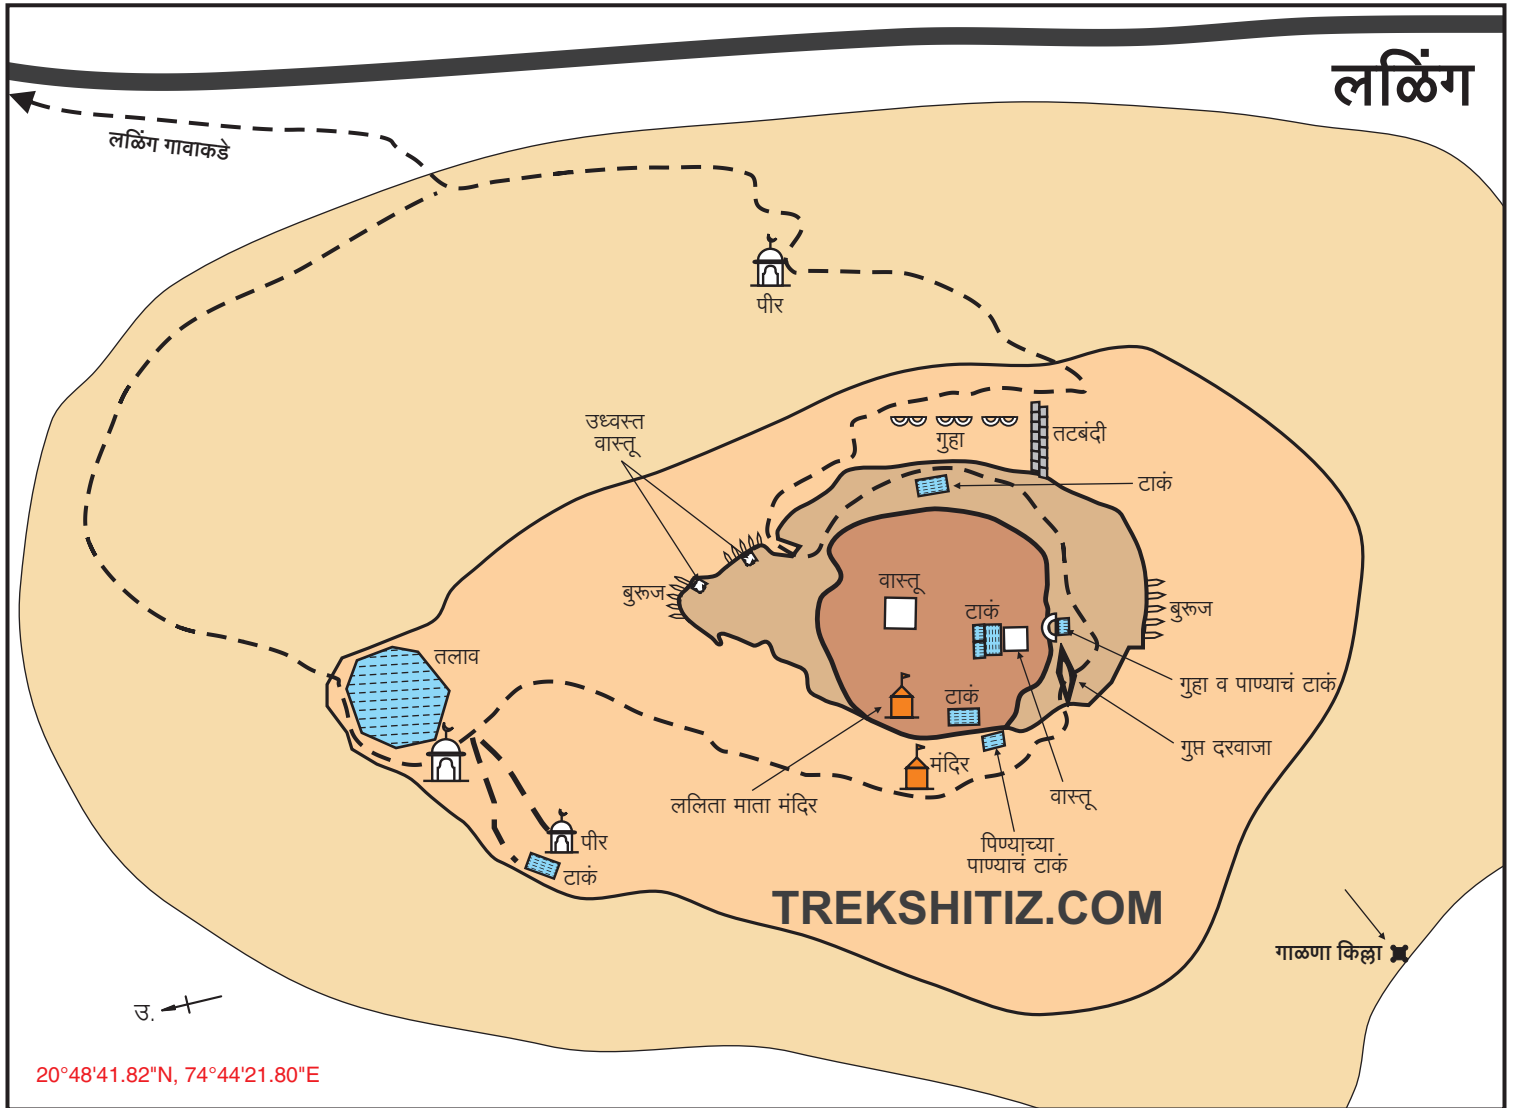

लळिंग

20°48'41.82"N, 74°44'21.80"E

सदर नकाशा हा महेंद्र गोवेकर या नावाने 'नकाशातून दुर्गभ्रमंती' या पुस्तकासाठी कॉपीराईट आहे. हा नकाशा पुनःप्रकाशित करण्यासाठी परवानगी घेणे आवश्यक आहे. तसेच या नकाशावरील 'TREKSHITIZ.COM' हे नाव काढणे किंवा त्या जागी स्वतःचे नाव टाकून प्रकाशित करणे, हा गुन्हा आहे.