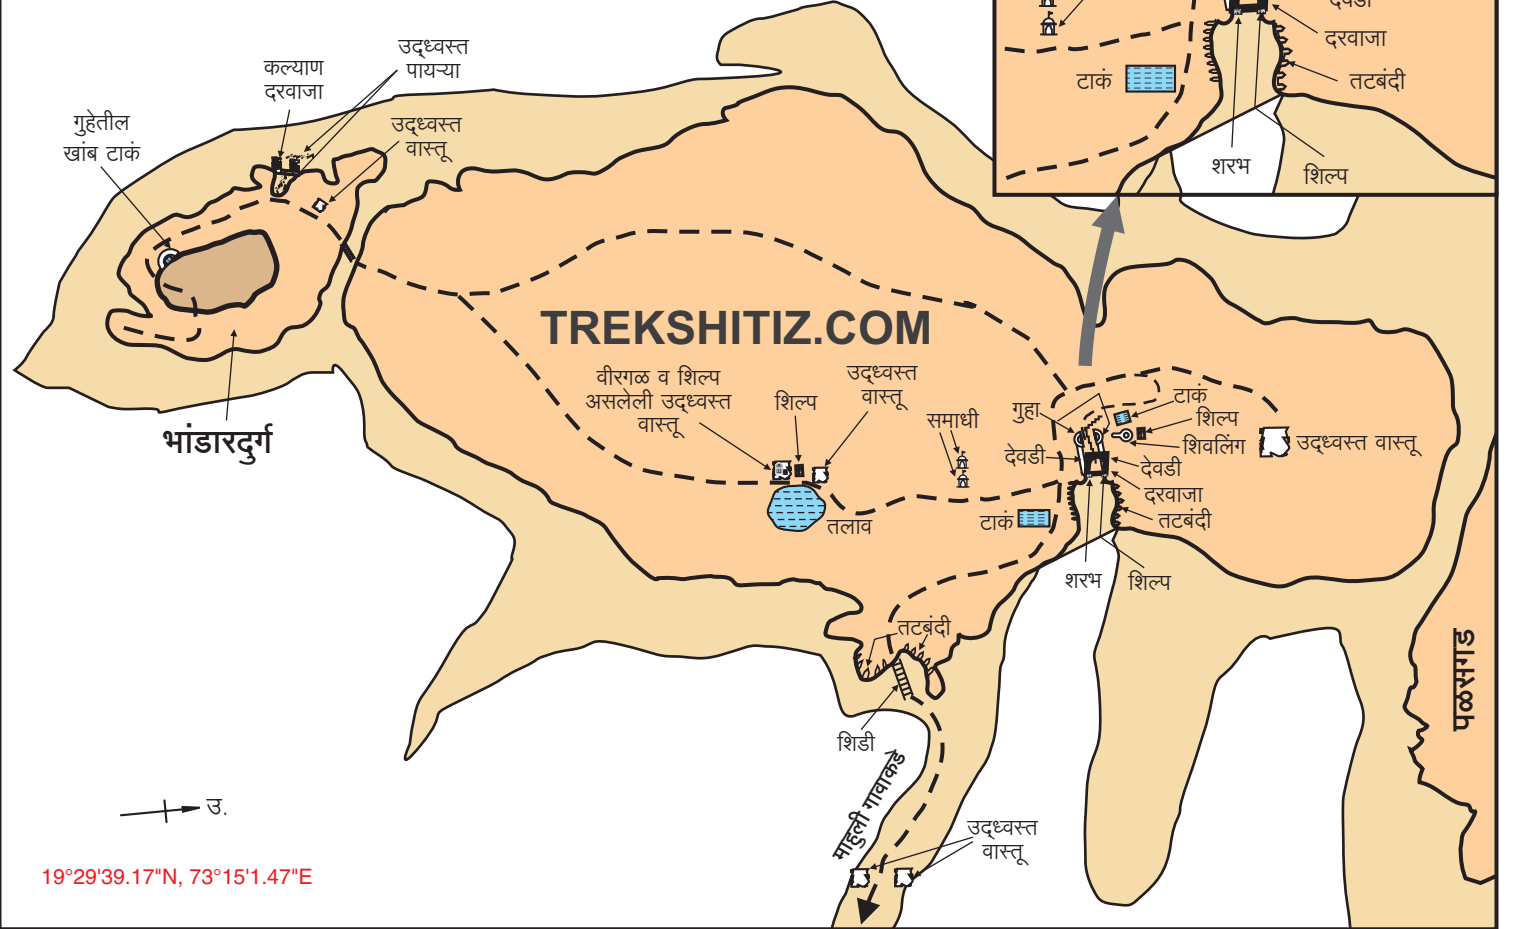

माहुली

सदर नकाशा हा महेंद्र गोवेकर या नावाने 'नकाशातून दुर्गभ्रमंती' या पुस्तकासाठी कॉपीराईट आहे. हा नकाशा पुनःप्रकाशित करण्यासाठी परवानगी घेणे आवश्यक आहे. तसेच या नकाशावरील 'TREKSHITIZ.COM' हे नाव काढणे किंवा त्या जागी स्वतःचे नाव टाकून प्रकाशित करणे, हा गुन्हा आहे.