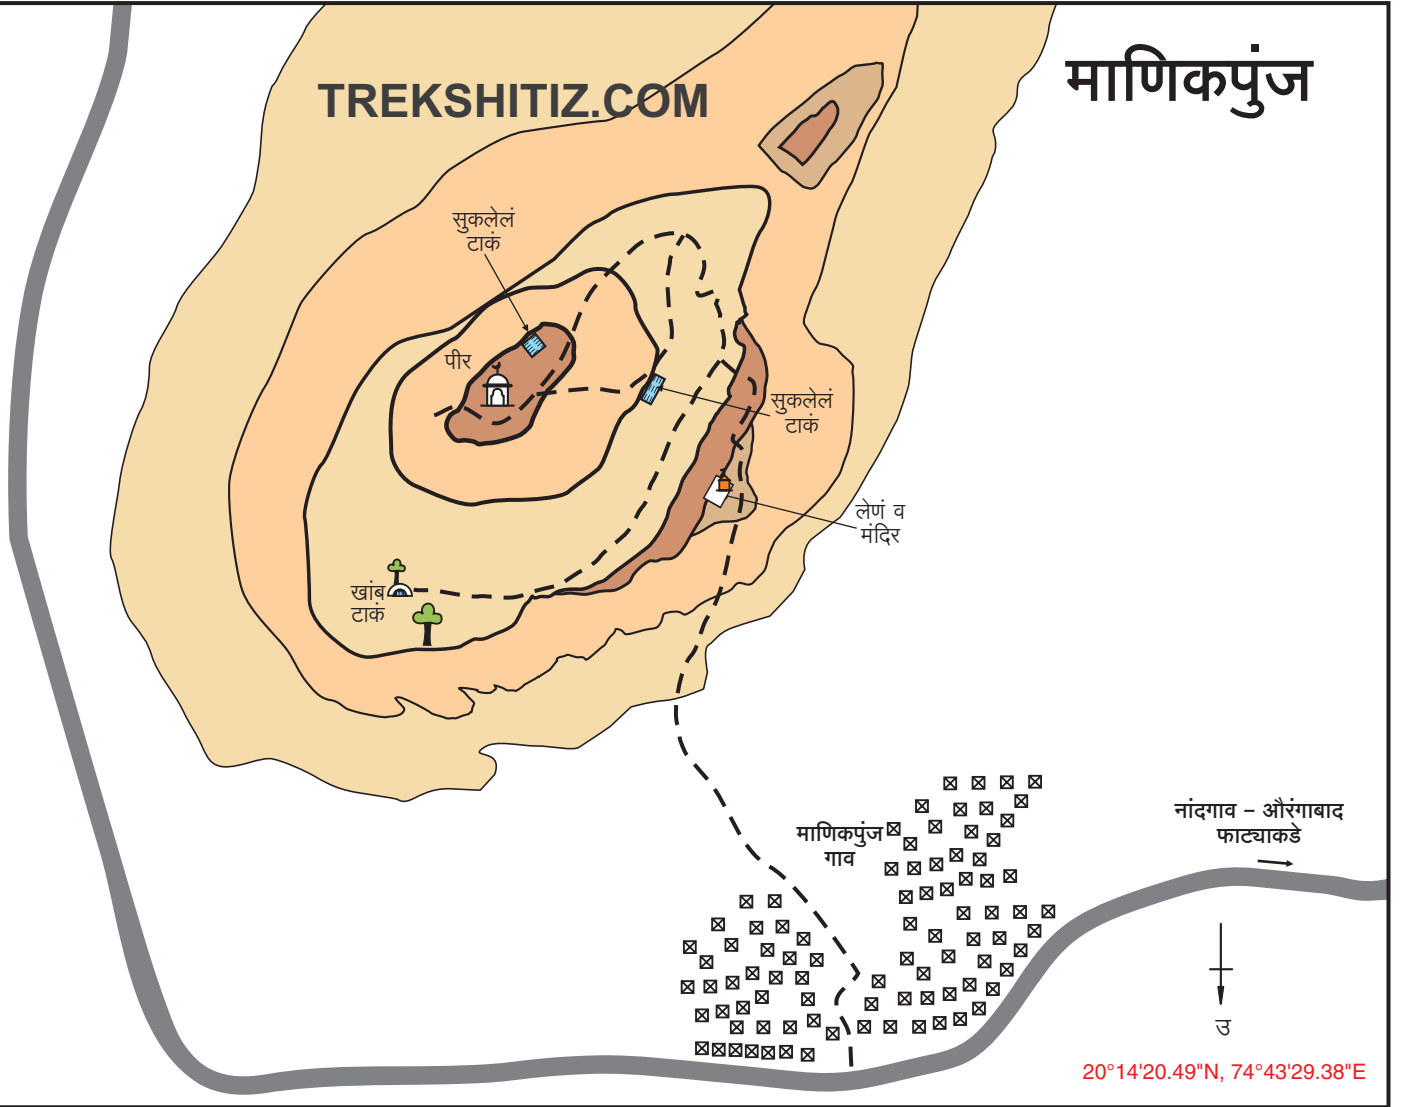

माणिकपुंज

TREKSHITIZ.COM

सदर नकाशा हा महेंद्र गोवेकर या नावाने 'नकाशातून दुर्गभ्रमंती' या पुस्तकासाठी कॉपीराईट आहे. हा नकाशा पुनःप्रकाशित करण्यासाठी परवानगी घेणे आवश्यक आहे. तसेच या नकाशावरील 'TREKSHITIZ.COM' हे नाव काढणे किंवा त्या जागी स्वतःचे नाव टाकून प्रकाशित करणे, हा गुन्हा आहे.