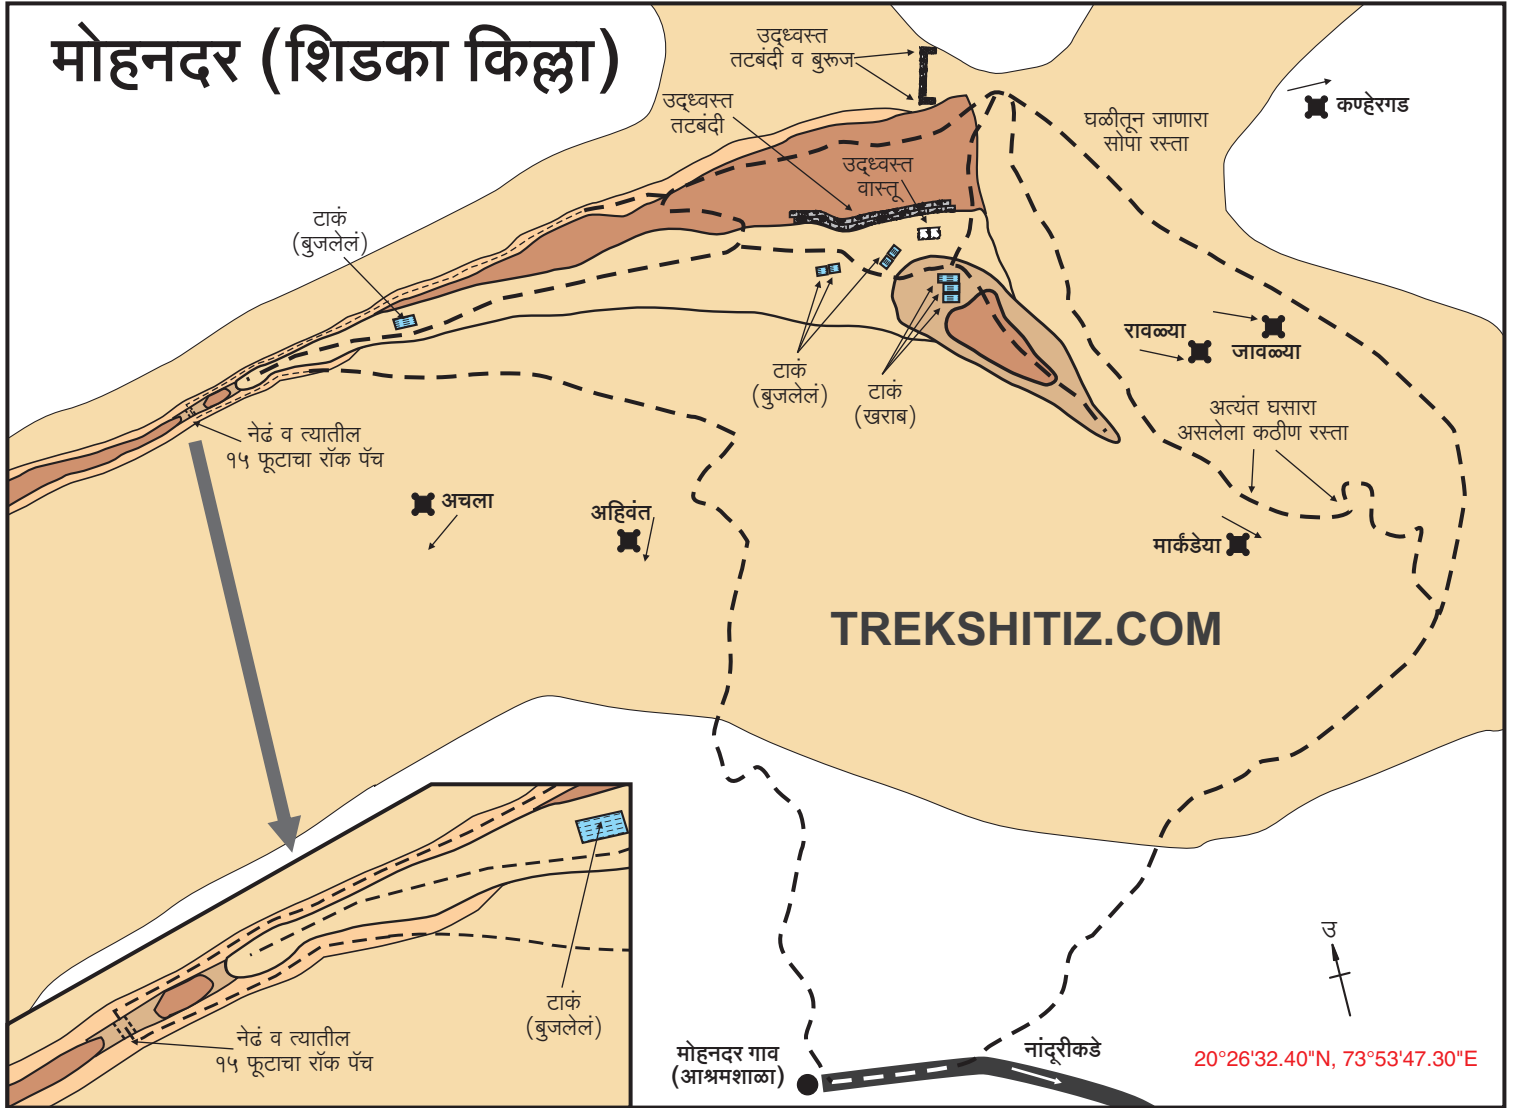

मोहनदर (शिडका किल्ला)

सदर नकाशा हा महेंद्र गोवेकर या नावाने 'नकाशातून दुर्गभ्रमंती' या पुस्तकासाठी कॉपीराईट आहे. हा नकाशा पुनःप्रकाशित करण्यासाठी परवानगी घेणे आवश्यक आहे. तसेच या नकाशावरील 'TREKSHITIZ.COM' हे नाव काढणे किंवा त्या जागी स्वतःचे नाव टाकून प्रकाशित करणे, हा गुन्हा आहे.