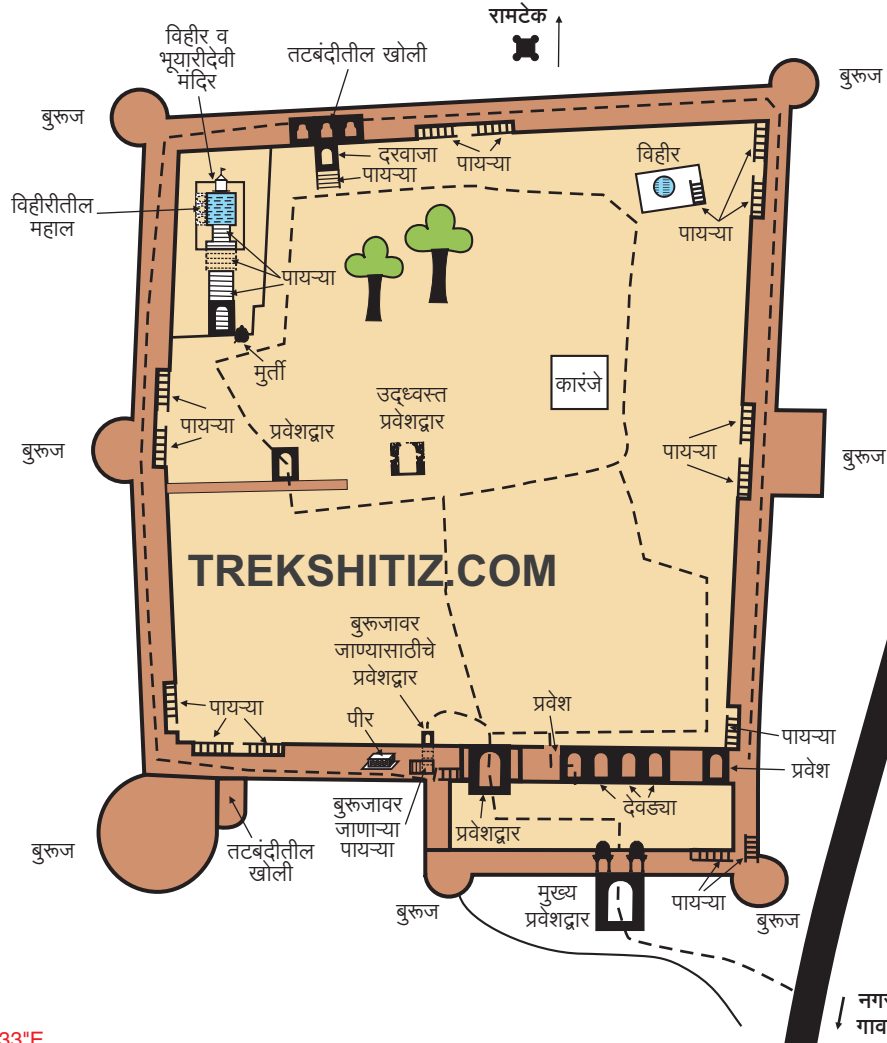

नगरधन

21°20'13.66"N, 79°18'56.33"E

सदर नकाशा हा महेंद्र गोवेकर या नावाने 'नकाशातून दुर्गभ्रमंती' या पुस्तकासाठी कॉपीराईट आहे. हा नकाशा पुनःप्रकाशित करण्यासाठी परवानगी घेणे आवश्यक आहे. तसेच या नकाशावरील 'TREKSHITIZ.COM' हे नाव काढणे किंवा त्या जागी स्वतःचे नाव टाकून प्रकाशित करणे, हा गुन्हा आहे.