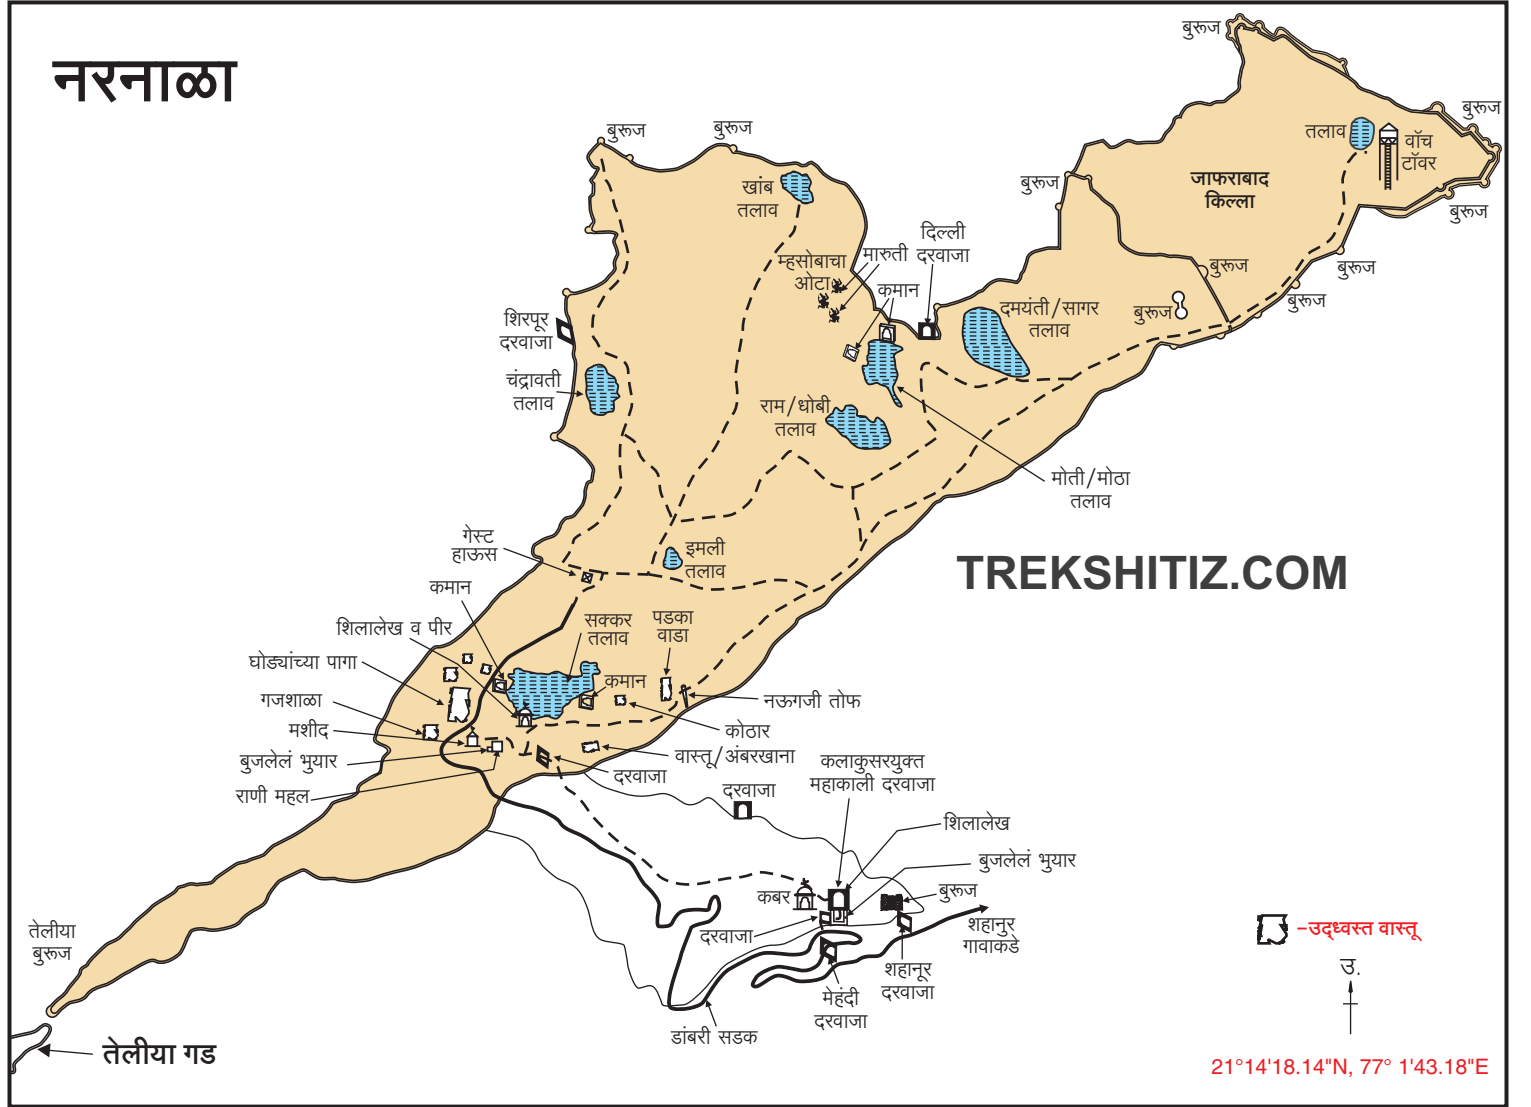

नरनाळा

सदर नकाशा हा महेंद्र गोवेकर या नावाने 'नकाशातून दुर्गभ्रमंती' या पुस्तकासाठी कॉपीराईट आहे. हा नकाशा पुनःप्रकाशित करण्यासाठी परवानगी घेणे आवश्यक आहे. तसेच या नकाशावरील 'TREKSHITIZ.COM' हे नाव काढणे किंवा त्या जागी स्वतःचे नाव टाकून प्रकाशित करणे, हा गुन्हा आहे.