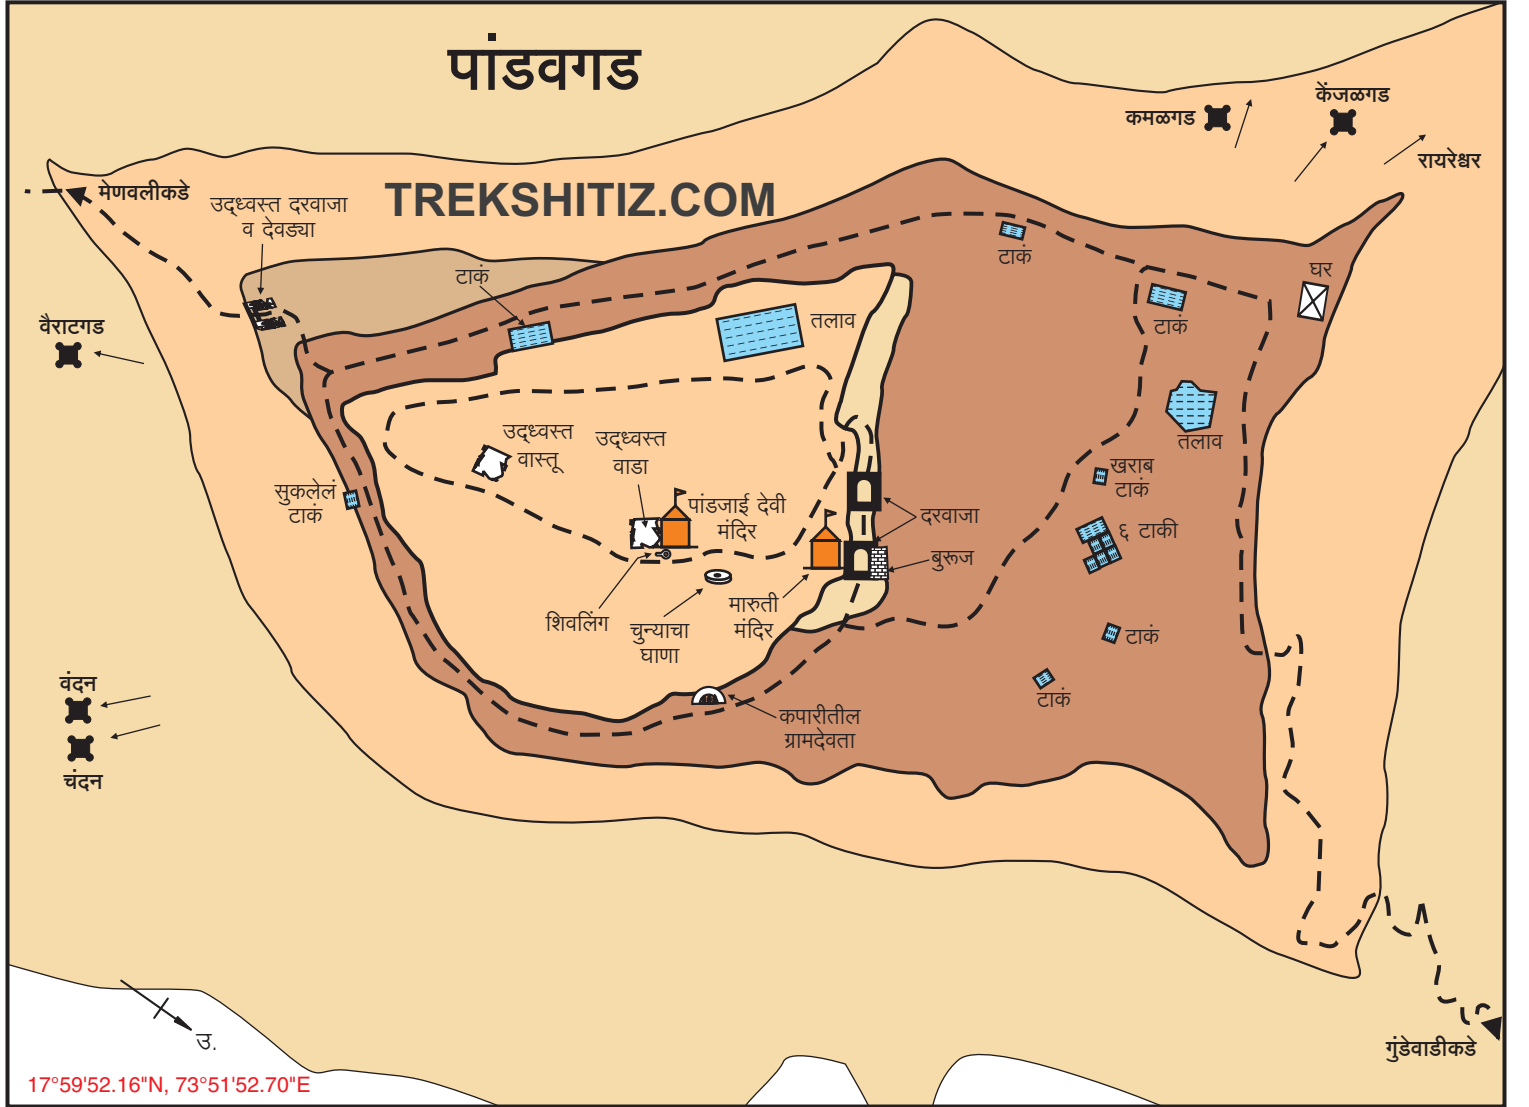

# पांडवगड

TREKSHITIZ.COM

17°59'52.16"N, 73°51'52.70"E

सदर नकाशा हा महेंद्र गोवेकर या नावाने 'नकाशातून दुर्गभ्रमंती' या पुस्तकासाठी कॉपीराईट आहे. हा नकाशा पुनःप्रकाशित करण्यासाठी परवानगी घेणे आवश्यक आहे. तसेच या नकाशावरील 'TREKSHITIZ.COM' हे नाव काढणे किंवा त्या जागी स्वतःचे नाव टाकून प्रकाशित करणे, हा गुन्हा आहे.