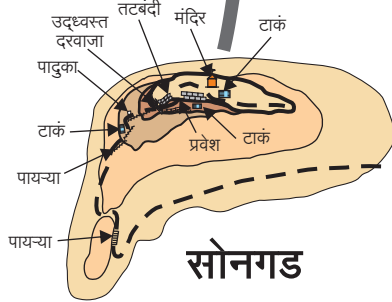

सोनगड

सोनगड - पर्वतगड

उ.

19°40'22.36"N, 74° 2'7.85"E

सोनेवाडीकडे

पर्वतगड

पावसाळी तलाव
टाकी

सदर नकाशा हा महेंद्र गोवेकर या नावाने 'नकाशातून दुर्गभमंती' या पुस्तकासाठी कॉपीराईट आहे. हा नकाशा पुनःप्रकाशित करण्यासाठी परवानगी घेणे आवश्यक आहे. तसेच या नकाशावरील 'TREKSHITIZ.COM' हे नाव काढणे किंवा त्या जागी स्वतःचे नाव टाकून प्रकाशित करणे, हा गुन्हा आहे.