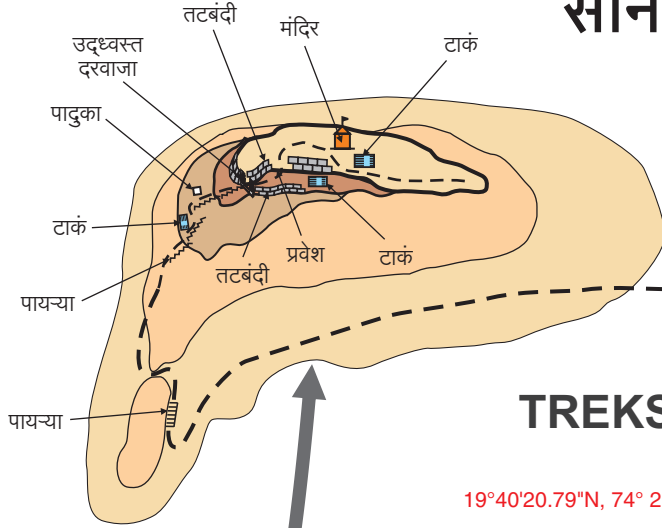

सोनगड

सोनगड - पर्वतगड

उ.

19°40'22.36"N, 74° 2'7.85"E

सोनेवाडीकडे

पर्वतगड

पावसाळी तलाव
टाकी

सदर नकाशा हा महेंद्र गोवेकर या नावाने 'नकाशातून दुर्गभमंती' या पुस्तकासाठी कॉपीराईट आहे. हा नकाशा पुनःप्रकाशित करण्यासाठी परवानगी घेणे आवश्यक आहे. तसेच या नकाशावरील 'TREKSHITIZ.COM' हे नाव काढणे किंवा त्या जागी स्वतःचे नाव टाकून प्रकाशित करणे, हा गुन्हा आहे.