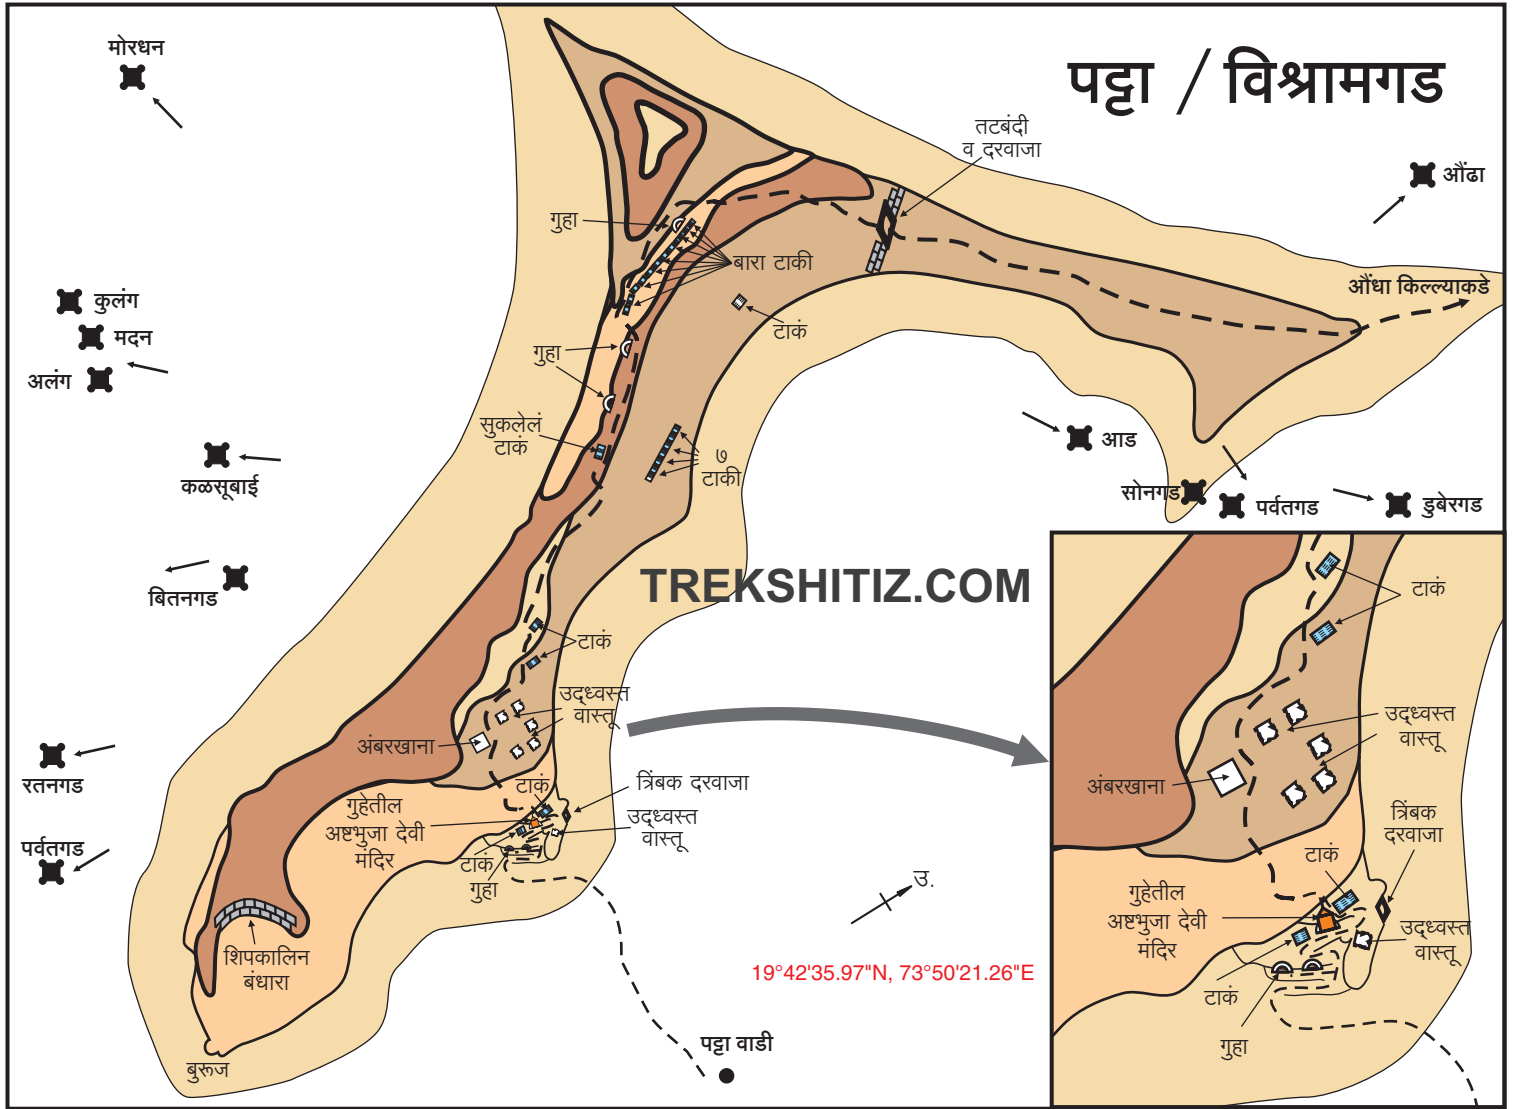

पट्टा / विश्रामगड

सदर नकाशा हा महेंद्र गोवेकर या नावाने 'नकाशातून दुर्गभ्रमंती' या पुस्तकासाठी कॉपीराईट आहे. हा नकाशा पुनःप्रकाशित करण्यासाठी परवानगी घेणे आवश्यक आहे. तसेच या नकाशावरील 'TREKSHITIZ.COM' हे नाव काढणे किंवा त्या जागी स्वतःचे नाव टाकून प्रकाशित करणे, हा गुन्हा आहे.