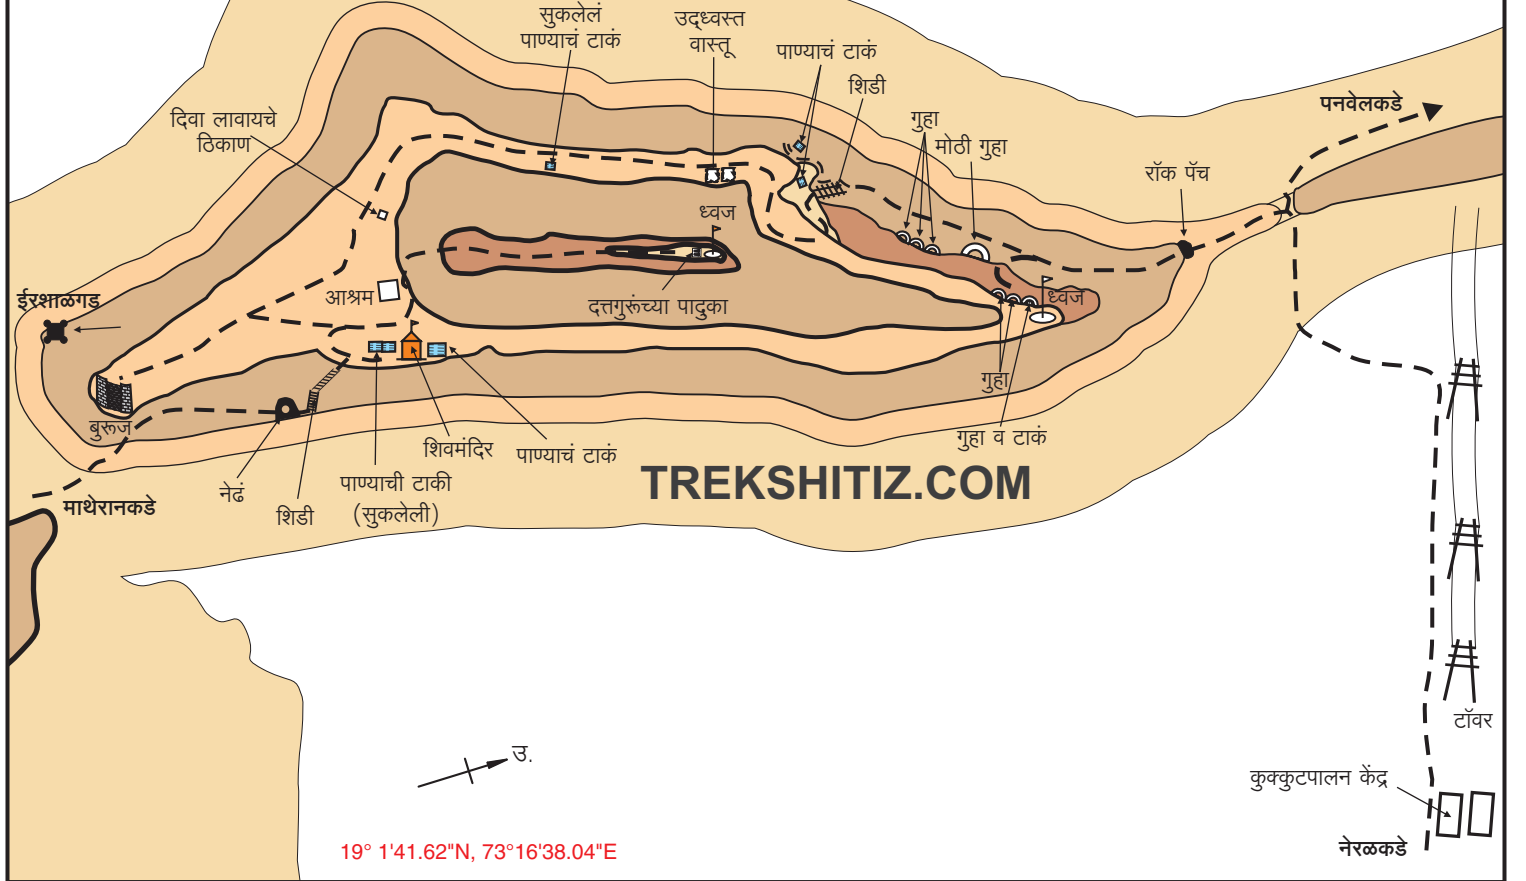

# पेब (विकटगड)

गाडेधर तलाव

प्रबल्लगड

19° 1'41.62"N, 73°16'38.04"E

सदर नकाशा हा महेंद्र गोवेकर या नावाने 'नकाशातून दुर्गभ्रमंती' या पुस्तकासाठी कॉपीराईट आहे. हा नकाशा पुनःप्रकाशित करण्यासाठी परवानगी घेणे आवश्यक आहे. तसेच या नकाशावरील 'TREKSHITIZ.COM' हे नाव काढणे किंवा त्या जागी स्वतःचे नाव टाकून प्रकाशित करणे, हा गुन्हा आहे.