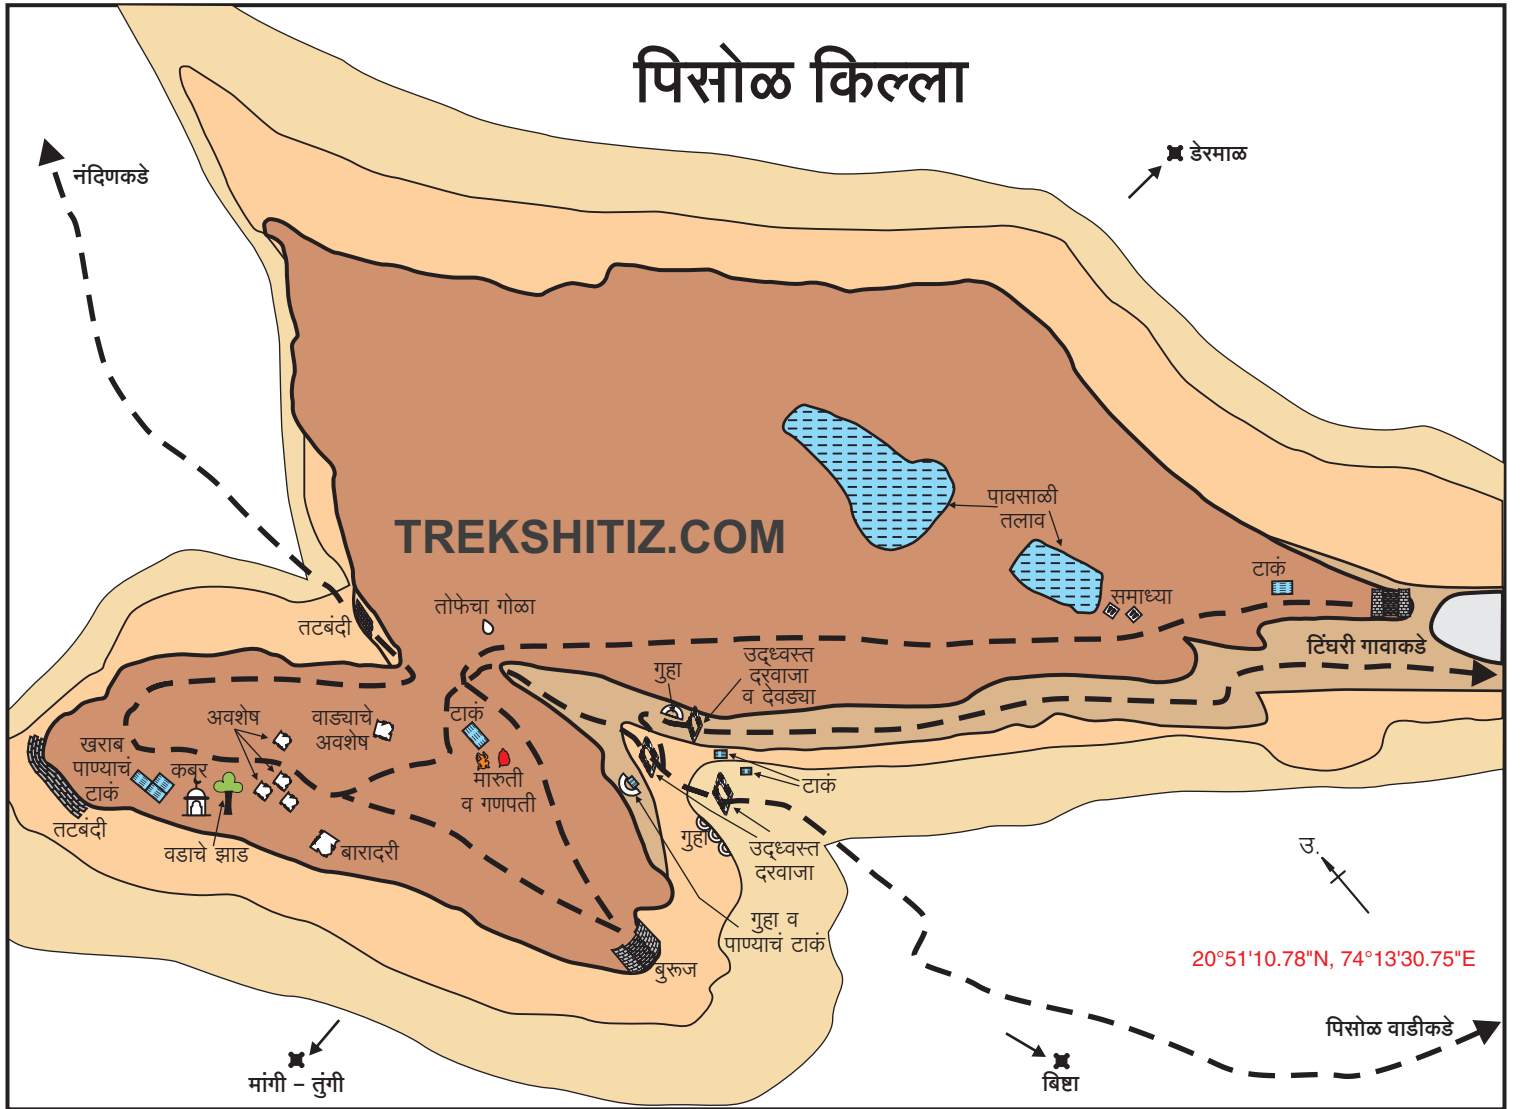

पिसोळ किल्ला

सदर नकाशा हा महेंद्र गोवेकर या नावाने 'नकाशातून दुर्गभ्रमंती' या पुस्तकासाठी कॉपीराईट आहे. हा नकाशा पुनःप्रकाशित करण्यासाठी परवानगी घेणे आवश्यक आहे. तसेच या नकाशावरील 'TREKSHITIZ.COM' हे नाव काढणे किंवा त्या जागी स्वतःचे नाव टाकून प्रकाशित करणे, हा गुन्हा आहे.